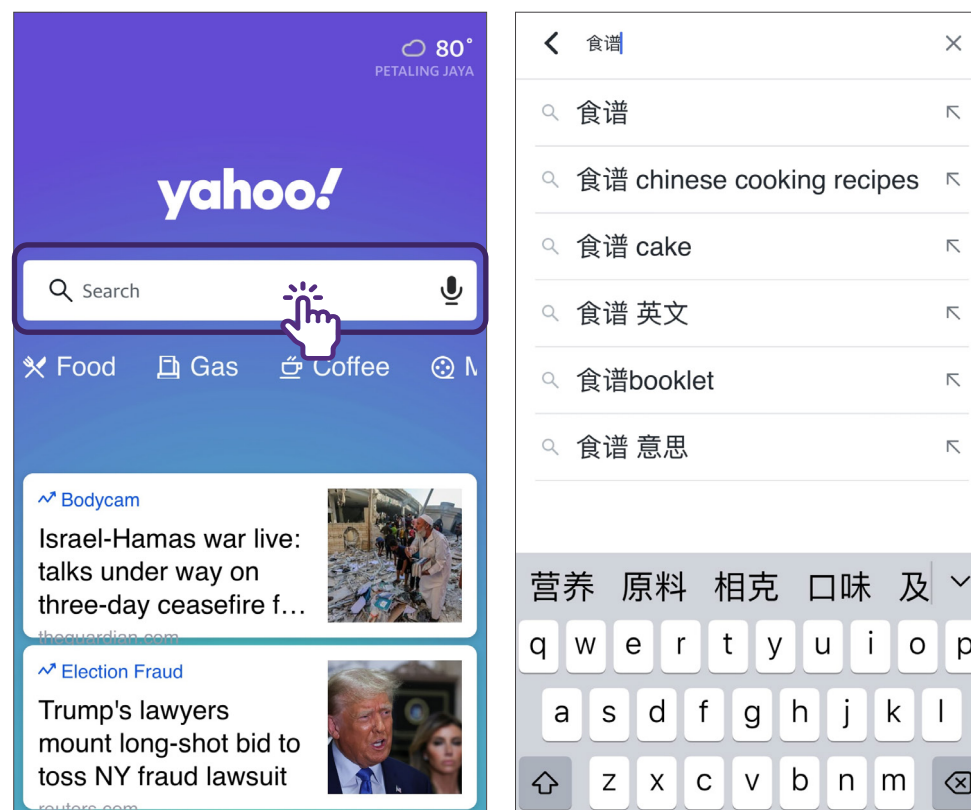

使用者必须：

- 拥有一台连接移动网络或Wi-Fi网络的智能手机与平板电脑（苹果（iOS）或安卓（Android）系统），并具备可用的相机功能。
- 知道如何在智能手机与平板电脑上安装应用程序。

Google Search

Yahoo Search

不同搜索引擎的常见功能

Google Search

Yahoo Search

搜索栏可输入关键字、短语、问题或 URL（网站地址）。

使用麦克风进行语音搜索。

浏览使用搜索引擎的 常见步骤

如何使用关键字或网站地址（URL）或语音进行搜索 第 8 页

如何以不同形式搜索结果 第 11 页

在互联网上查找信息的常见步骤

1 在网络浏览器中打开您喜欢的搜索引擎

Google Search

Yahoo Search

在互联网上查找信息的常见步骤

2 A) 在使用关键词或网站地址 (URL) 进行搜索时, 请在搜索栏中输入

Google Search

Yahoo Search

在互联网上查找信息的常见步骤

- 2 B) 在使用语音搜索时，请点击“麦克风”图标，说出关键词/问题，或者如果要搜索歌曲，请哼唱曲子

Google Search

Yahoo Search

启动网页浏览器 (例如 Google Chrome 应用程序)。

2 输入URL

3 搜索结果

您将直接进入该网站。

Google Search - 使用关键词

1 搜索栏

在Google Search引擎中点击搜索栏。

2 输入关键词