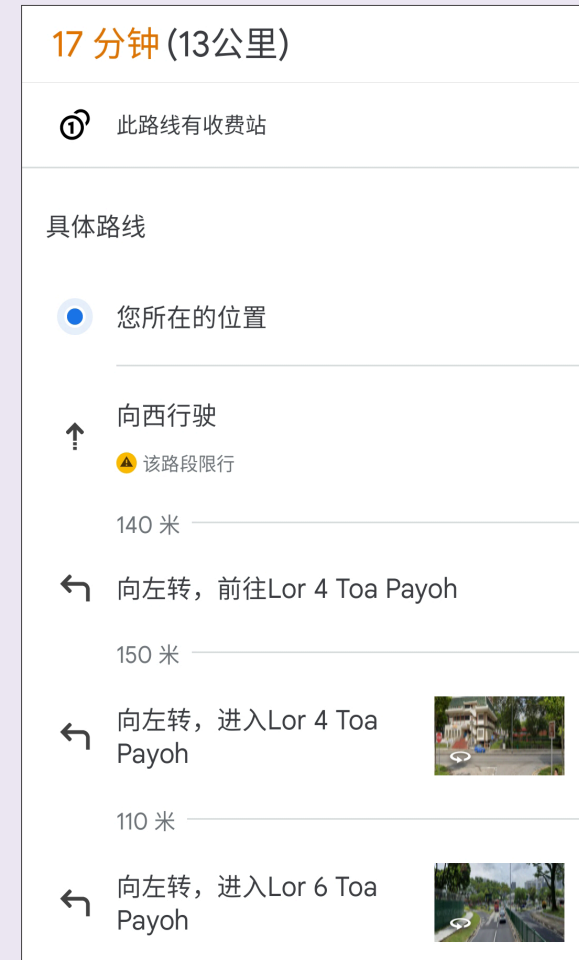

浏览器将显示您的搜索结果。

不同形式的搜索结果

1 选择内容类型

浏览器上可出现不同形式的搜索结果或内容，包括：

- 地图
- 图片
- 视频
- 新闻

可向左或向右滑动以选择您所要查看的内容类型。

例如

如果您想查看图片，请点击“图片”。

关于Google Maps

Google Maps可提供卫星图像、航拍、街道地图、360度街道全景、实时交通状况以及不同交通方式的路线规划。

除了可通过Google Chrome浏览器使用Google Maps以外，您也可以从Apple App Store 或 Google Play Store 下载Google Maps应用程序。

使用Google Maps导航

1 搜索地点

搜索地点或在地图上点击该地点。

2 路线

点击“路线”以查询如何抵达目的地。

3 更多选项

点击右上角的三个点以查看更多选项，如添加经停点等。

使用Google Maps导航 - 驾车/骑摩托车/步行的路线

1 交通方式

选择不同交通方式（如驾车、骑摩托车、步行等）将显示不同路线。点击您希望选择的路线（将显示为蓝色），而其他路线将显示为灰色。

2 预览路线

点击“具体路线”即可预览。

3 路线指示

将显示具体路线说明。

4 开始导航

点击“开始”以开始导航。

5 语音导航

开启语音导航功能，通过聆听说明抵达目的地。

6 停止导航