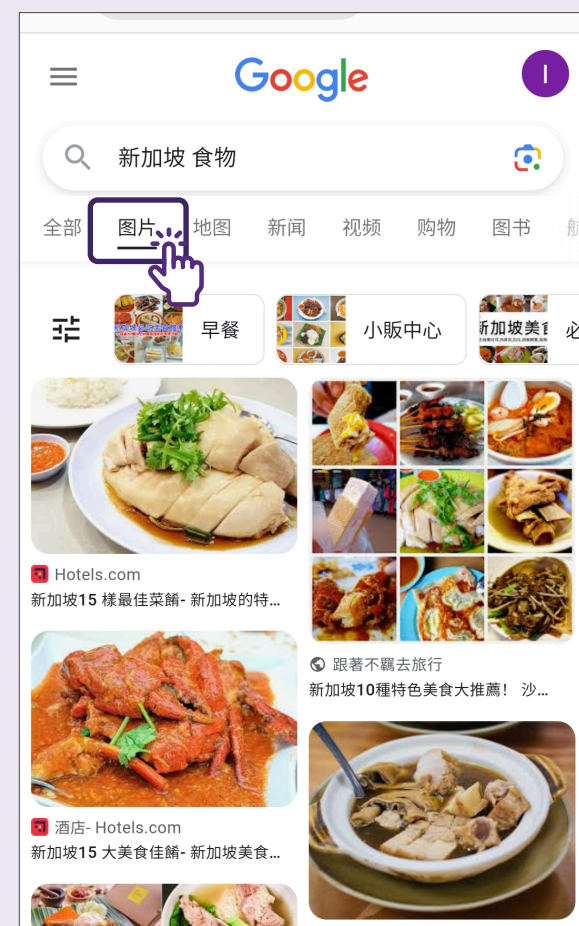

3 搜索结果

浏览器将显示您的搜索结果。

Google Search - 通过图片

1 搜索图片

点击“相机”图标。

2 Google智能镜头

把相机对准您要搜索的物品，然后点击快门按钮。

3 搜索结果

浏览器将显示您的搜索结果。

不同形式的搜索结果

1 选择内容类型

浏览器上可出现不同形式的搜索结果或内容，包括：

- 地图
- 图片
- 视频
- 新闻

可向左或向右滑动以选择您所要查看的内容类型。

例如

如果您想查看图片，请点击“图片”。