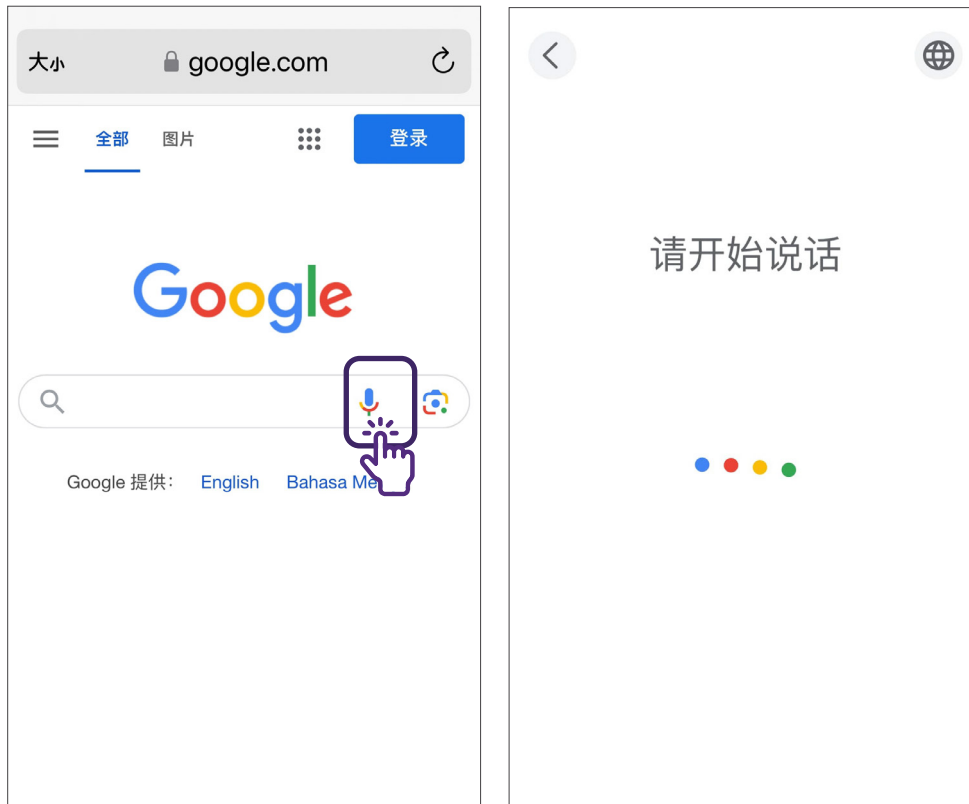

在互联网上查找信息的常见步骤

2 A) 在使用关键词或网站地址 (URL) 进行搜索时, 请在搜索栏中输入

Google Search

Yahoo Search

在互联网上查找信息的常见步骤

- 2 B) 在使用语音搜索时，请点击“麦克风”图标，说出关键词/问题，或者如果要搜索歌曲，请哼唱曲子

Google Search

Yahoo Search

启动网页浏览器 (例如 Google Chrome 应用程序)。

2 输入URL

3 搜索结果

您将直接进入该网站。

Google Search - 使用关键词

1 搜索栏

在Google Search引擎中点击搜索栏。

2 输入关键词