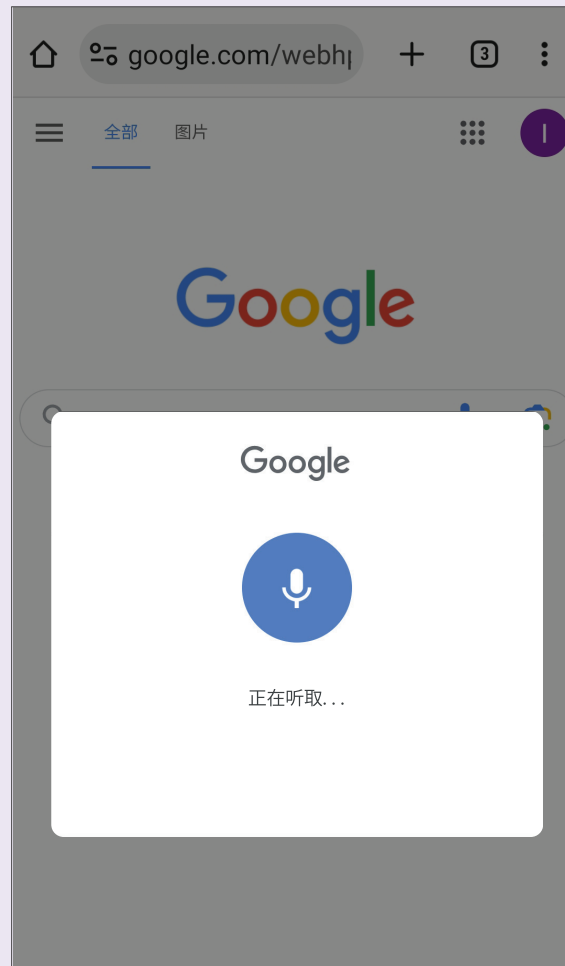

启动网页浏览器 (例如 Google Chrome 应用程序)。

2 输入URL

3 搜索结果

您将直接进入该网站。

Google Search - 使用关键词

1 搜索栏

在Google Search引擎中点击搜索栏。

2 输入关键词

在搜索栏中输入关键词。

3 搜索结果

浏览器将显示您的搜索结果。

Google Search - 通过语音

1 语音搜索

点击“麦克风”图标。

2 说出关键词

请说出关键词或哼唱曲子
(以搜索歌曲)。

3 搜索结果

浏览器将显示您的搜索结果。

Google Search - 通过图片

1 搜索图片

点击“相机”图标。

2 Google智能镜头

把相机对准您要搜索的物品，然后点击快门按钮。

3 搜索结果