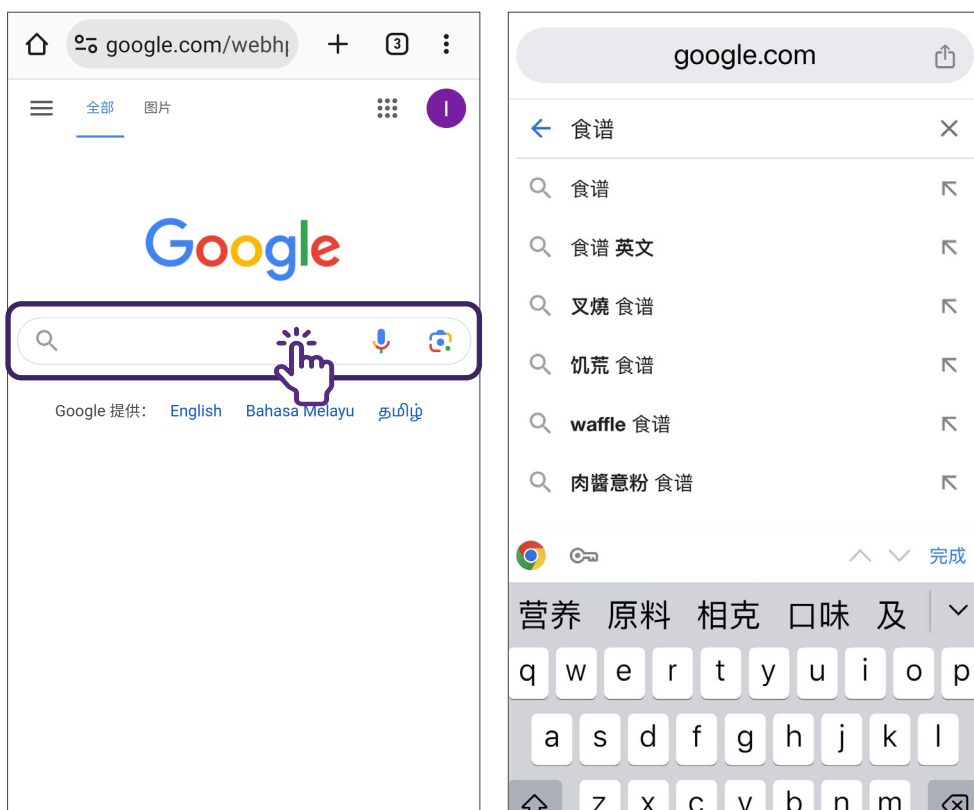

使用麦克风进行语音搜索。

浏览使用搜索引擎的 常见步骤

如何使用关键字或网站地址（URL）或语音进行搜索 第 8 页

如何以不同形式搜索结果 第 11 页

在互联网上查找信息的常见步骤

1 在网络浏览器中打开您喜欢的搜索引擎

Google Search

Yahoo Search

在互联网上查找信息的常见步骤

2 A) 在使用关键词或网站地址 (URL) 进行搜索时, 请在搜索栏中输入

Google Search

Yahoo Search

在互联网上查找信息的常见步骤

- 2 B) 在使用语音搜索时，请点击“麦克风”图标，说出关键词/问题，或者如果要搜索歌曲，请哼唱曲子

Google Search

Yahoo Search

启动网页浏览器 (例如 Google Chrome 应用程序)。

2 输入URL

3 搜索结果

您将直接进入该网站。

Google Search - 使用关键词

1 搜索栏

在Google Search引擎中点击搜索栏。

2 输入关键词