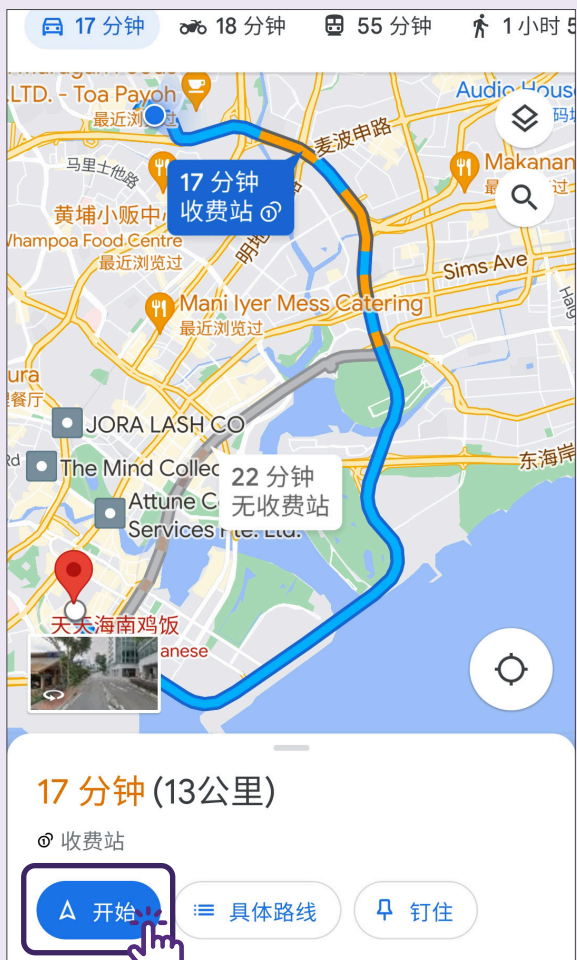

关于Google Maps

Google Maps可提供卫星图像、航拍、街道地图、360度街道全景、实时交通状况以及不同交通方式的路线规划。

除了可通过Google Chrome浏览器使用Google Maps以外，您也可以从Apple App Store 或 Google Play Store 下载Google Maps应用程序。

使用Google Maps导航

1 搜索地点

搜索地点或在地图上点击该地点。

2 路线

点击“路线”以查询如何抵达目的地。

3 更多选项

点击右上角的三个点以查看更多选项，如添加经停点等。

使用Google Maps导航 - 驾车/骑摩托车/步行的路线

1 交通方式

选择不同交通方式（如驾车、骑摩托车、步行等）将显示不同路线。点击您希望选择的路线（将显示为蓝色），而其他路线将显示为灰色。

2 预览路线

点击“具体路线”即可预览。

3 路线指示

将显示具体路线说明。

4 开始导航

点击“开始”以开始导航。

5 语音导航

开启语音导航功能，通过聆听说明抵达目的地。

6 停止导航

点击“退出”图标停止导航。

使用Google Maps导航 - 公共交通路线

1 公共交通

若选择乘搭公共交通如巴士或地铁，Google Maps将说明可乘搭哪个巴士号码或地铁路线。

2 选择路线

一旦选择并点击路线，地图将显示路线的具体说明以及巴士/地铁的预计到达时间。

想获取更多信息和寻找离
您最近的数码转型社区援
助站，请联系：

资讯通信媒体发展局联系中心