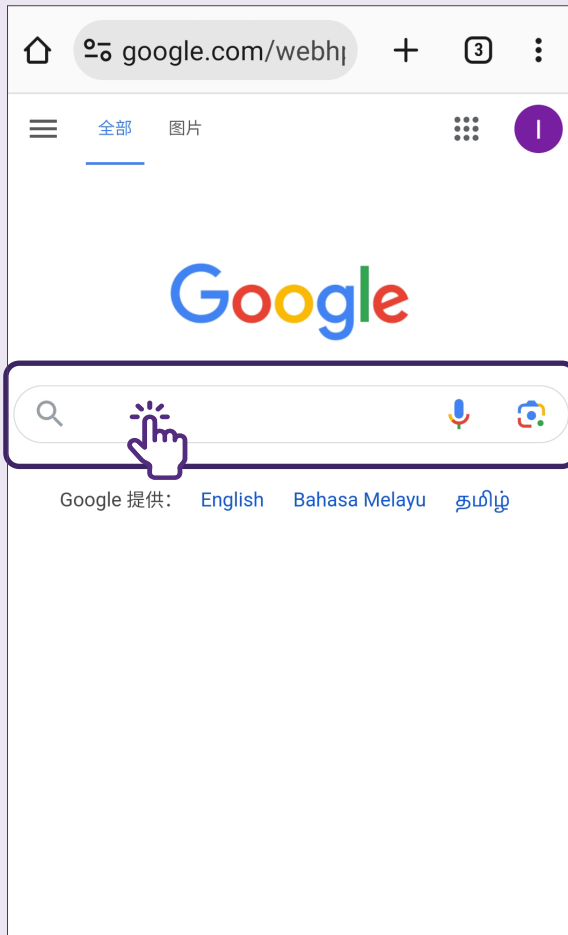

启动网页浏览器 (例如 Google Chrome 应用程序)。

2 输入URL

3 搜索结果

您将直接进入该网站。

Google Search - 使用关键词

1 搜索栏

在Google Search引擎中点击搜索栏。

2 输入关键词

在搜索栏中输入关键词。

3 搜索结果

浏览器将显示您的搜索结果。

Google Search - 通过语音

1 语音搜索

点击“麦克风”图标。

2 说出关键词

请说出关键词或哼唱曲子
(以搜索歌曲)。