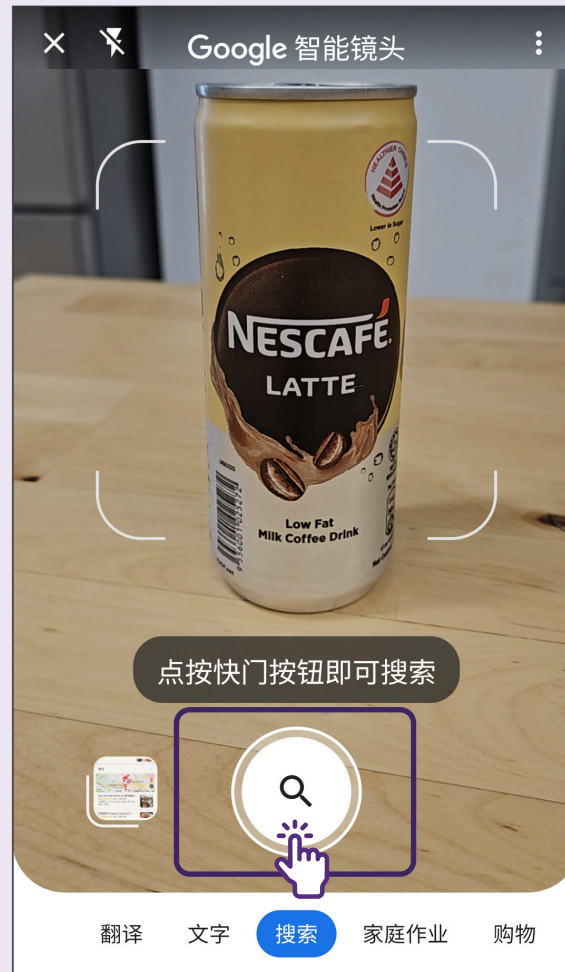

在搜索栏中输入关键词。

3 搜索结果

浏览器将显示您的搜索结果。

Google Search - 通过语音

1 语音搜索

点击“麦克风”图标。

2 说出关键词

请说出关键词或哼唱曲子
(以搜索歌曲)。

3 搜索结果

浏览器将显示您的搜索结果。

Google Search - 通过图片

1 搜索图片

点击“相机”图标。

2 Google智能镜头

把相机对准您要搜索的物品，然后点击快门按钮。

3 搜索结果

浏览器将显示您的搜索结果。

不同形式的搜索结果

1 选择内容类型

浏览器上可出现不同形式的搜索结果或内容，包括：

- 地图
- 图片
- 视频
- 新闻

可向左或向右滑动以选择您所要查看的内容类型。

例如

如果您想查看图片，请点击“图片”。