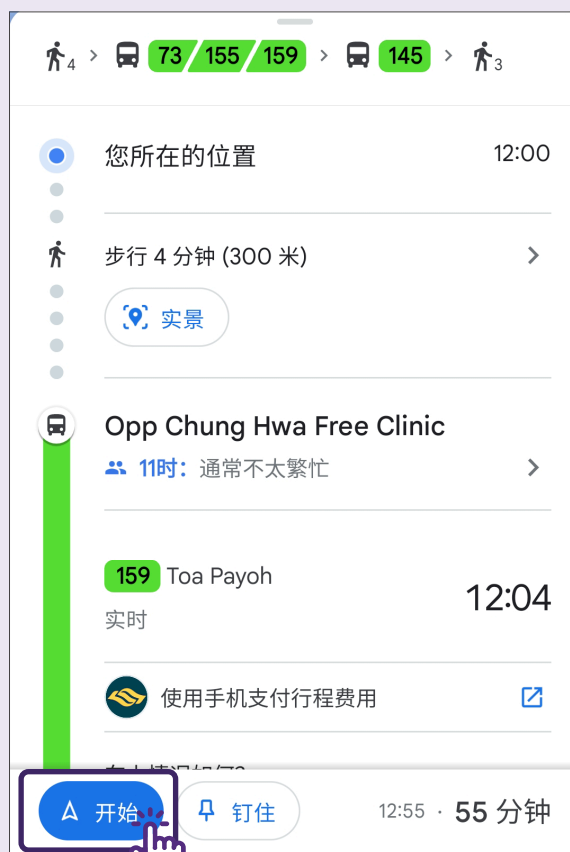

点击“具体路线”即可预览。

3 路线指示

将显示具体路线说明。

4 开始导航

点击“开始”以开始导航。

5 语音导航

开启语音导航功能，通过聆听说明抵达目的地。

6 停止导航

点击“退出”图标停止导航。

使用Google Maps导航 - 公共交通路线

1 公共交通

若选择乘搭公共交通如巴士或地铁，Google Maps将说明可乘搭哪个巴士号码或地铁路线。

2 选择路线

一旦选择并点击路线，地图将显示路线的具体说明以及巴士/地铁的预计到达时间。

想获取更多信息和寻找离
您最近的数码转型社区援
助站，请联系：

资讯通信媒体发展局联系中心