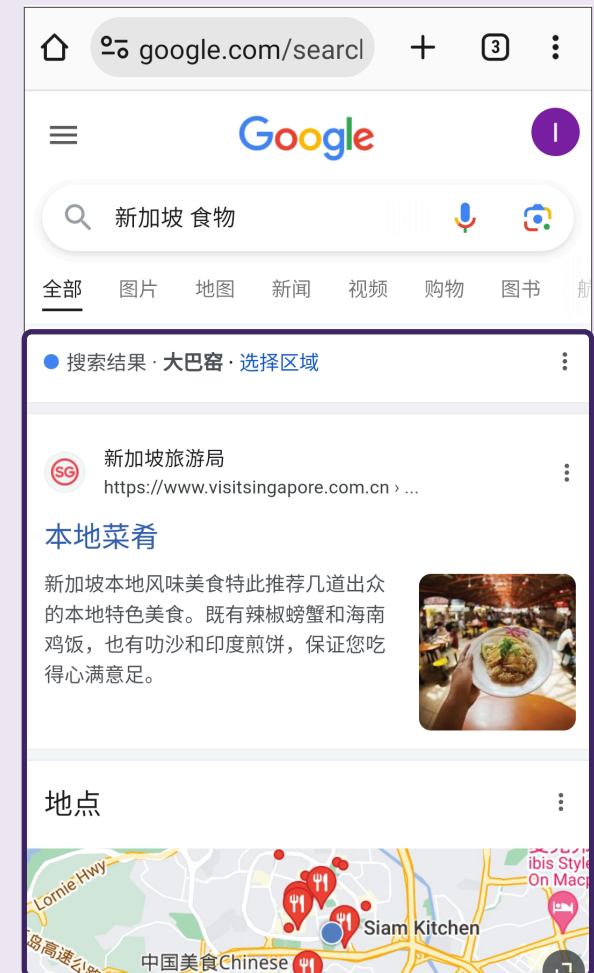

启动网页浏览器 (例如 Google Chrome 应用程序)。

2 输入URL

3 搜索结果

您将直接进入该网站。

Google Search - 使用关键词

1 搜索栏

在Google Search引擎中点击搜索栏。

2 输入关键词

在搜索栏中输入关键词。

3 搜索结果

浏览器将显示您的搜索结果。

Google Search - 通过语音

1 语音搜索

点击“麦克风”图标。

2 说出关键词

请说出关键词或哼唱曲子
(以搜索歌曲)。

3 搜索结果

浏览器将显示您的搜索结果。

Google Search - 通过图片

1 搜索图片

点击“相机”图标。

2 Google智能镜头

把相机对准您要搜索的物品，然后点击快门按钮。

3 搜索结果