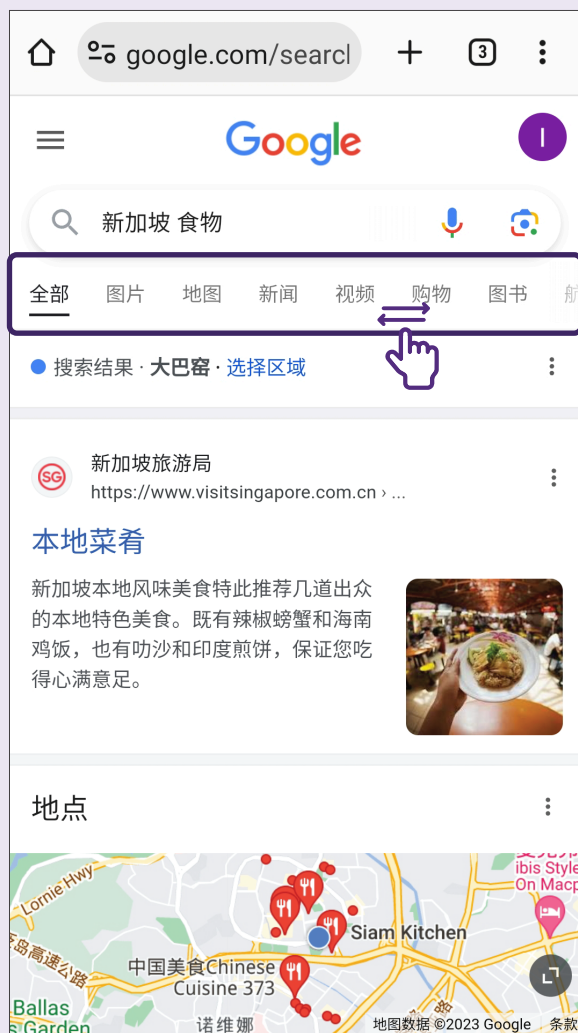

启动网页浏览器 (例如 Google Chrome 应用程序)。

2 输入URL

3 搜索结果

您将直接进入该网站。

Google Search - 使用关键词

1 搜索栏

在Google Search引擎中点击搜索栏。

2 输入关键词

在搜索栏中输入关键词。

3 搜索结果

浏览器将显示您的搜索结果。

Google Search - 通过语音

1 语音搜索

点击“麦克风”图标。

2 说出关键词

请说出关键词或哼唱曲子
(以搜索歌曲)。

3 搜索结果

浏览器将显示您的搜索结果。

Google Search - 通过图片

1 搜索图片

点击“相机”图标。

2 Google智能镜头

把相机对准您要搜索的物品，然后点击快门按钮。

3 搜索结果

浏览器将显示您的搜索结果。

不同形式的搜索结果

1 选择内容类型

浏览器上可出现不同形式的搜索结果或内容，包括：

- 地图
- 图片
- 视频
- 新闻

可向左或向右滑动以选择您所要查看的内容类型。

例如

如果您想查看图片，请点击“图片”。