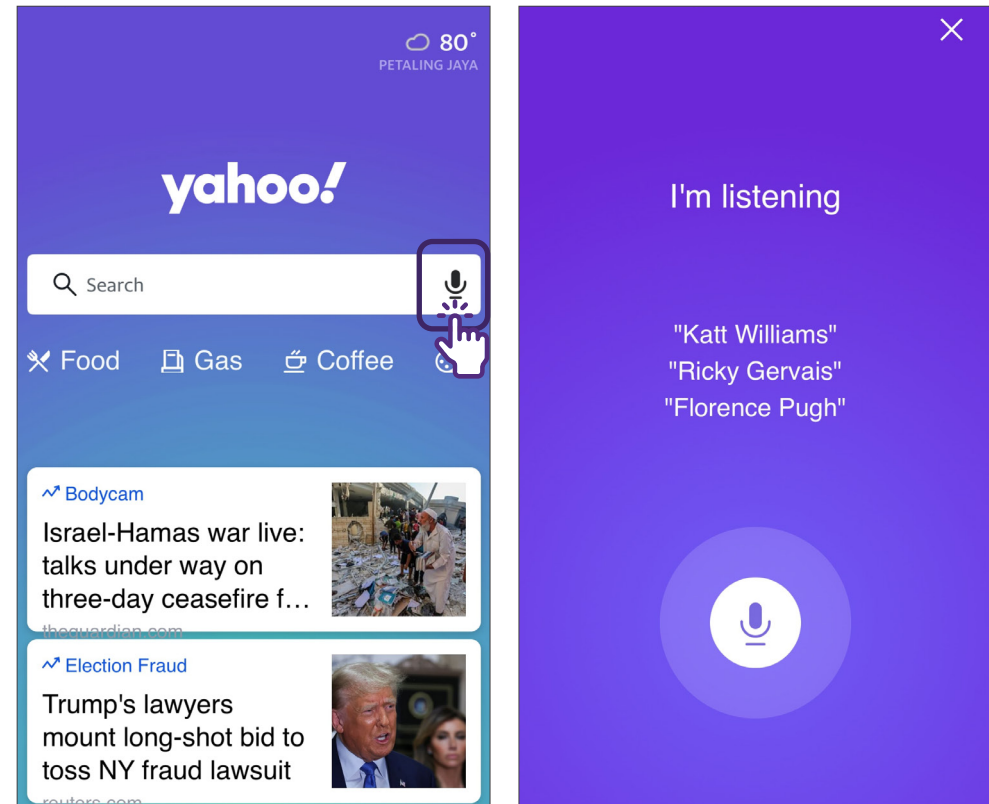

在互联网上查找信息的常见步骤

2 A) 在使用关键词或网站地址 (URL) 进行搜索时, 请在搜索栏中输入

Google Search

Yahoo Search

在互联网上查找信息的常见步骤

- 2 B) 在使用语音搜索时，请点击“麦克风”图标，说出关键词/问题，或者如果要搜索歌曲，请哼唱曲子

Google Search

Yahoo Search

启动网页浏览器 (例如 Google Chrome 应用程序)。

2 输入URL

3 搜索结果

您将直接进入该网站。

Google Search - 使用关键词

1 搜索栏

在Google Search引擎中点击搜索栏。

2 输入关键词