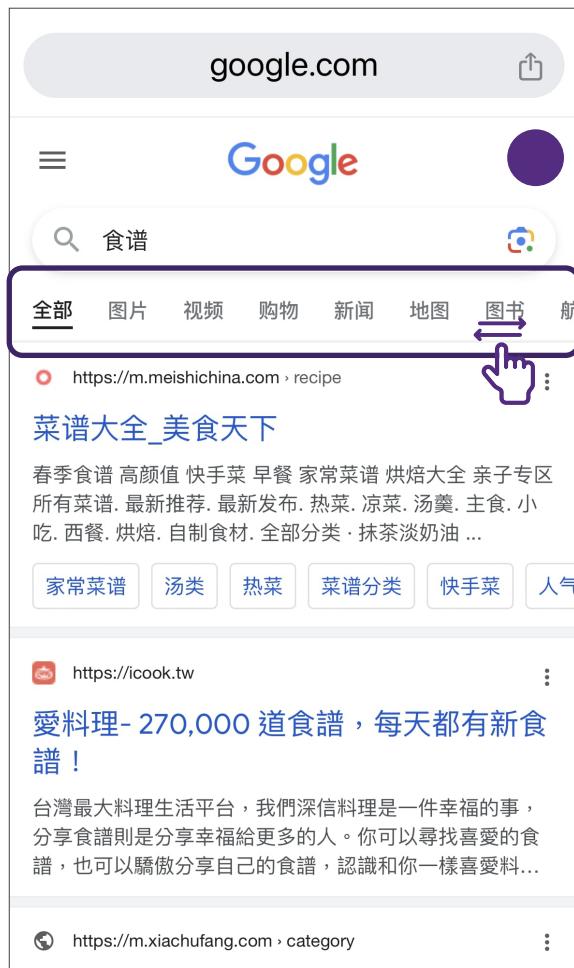

在互联网上查找信息的常见步骤

3 将显示不同形式（如图像、视频、新闻）或网站的搜索结果

Google Search