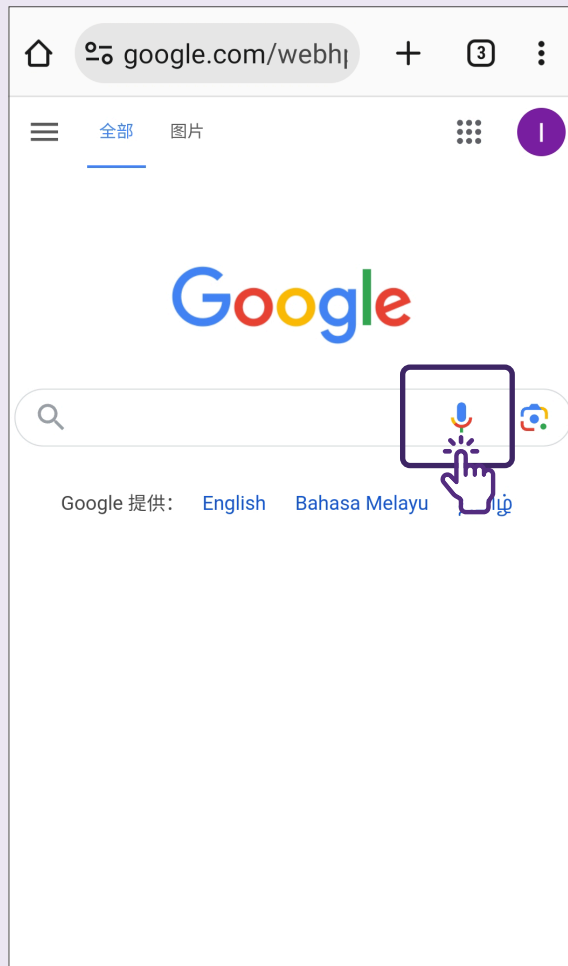

启动网页浏览器 (例如 Google Chrome 应用程序)。

2 输入URL

3 搜索结果

您将直接进入该网站。

Google Search - 使用关键词

1 搜索栏

在Google Search引擎中点击搜索栏。

2 输入关键词

在搜索栏中输入关键词。

3 搜索结果

浏览器将显示您的搜索结果。

Google Search - 通过语音

1 语音搜索

点击“麦克风”图标。

2 说出关键词

请说出关键词或哼唱曲子
(以搜索歌曲)。

3 搜索结果

浏览器将显示您的搜索结果。

Google Search - 通过图片

1 搜索图片

点击“相机”图标。

2 Google智能镜头

把相机对准您要搜索的物品，然后点击快门按钮。

3 搜索结果