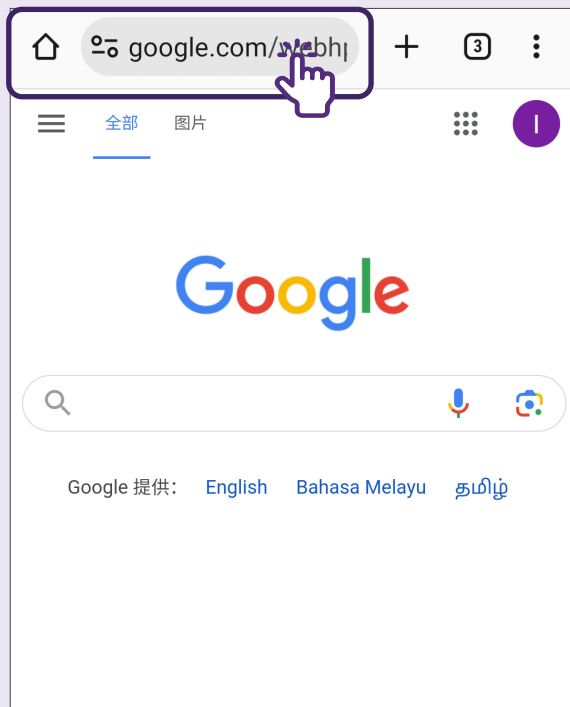

在互联网上查找信息的常见步骤

在互联网上查找信息的常见步骤

3 将显示不同形式（如图像、视频、新闻）或网站的搜索结果

Google Search

Yahoo Search

使用 Google 搜索的分步 指南（包括Google地图）

Google Search - 使用 URL 访问网站

1 启动网页浏览器

启动网页浏览器 (例如 Google Chrome 应用程序)。

2 输入URL

3 搜索结果

您将直接进入该网站。

Google Search - 使用关键词

1 搜索栏

在Google Search引擎中点击搜索栏。

2 输入关键词