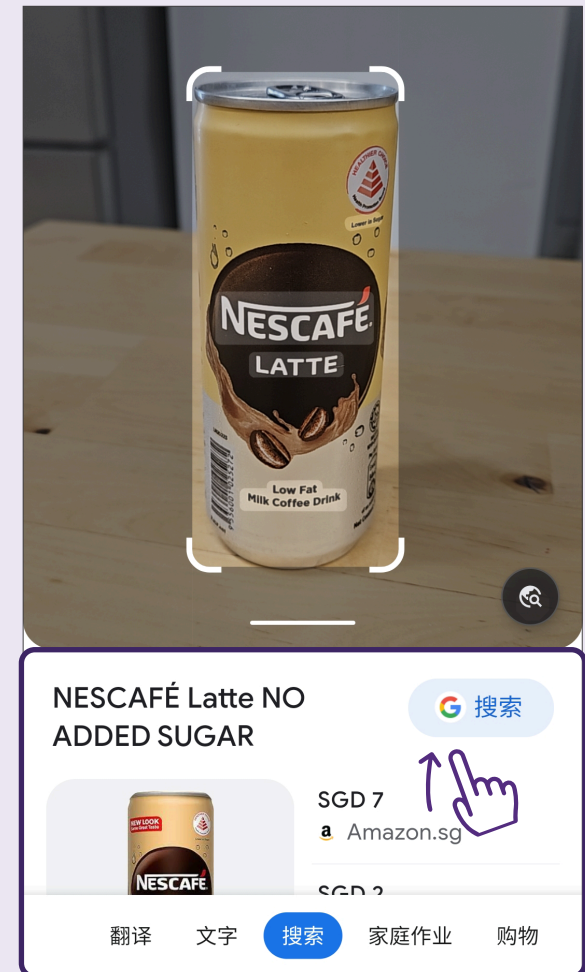

在搜索栏中输入关键词。

3 搜索结果

浏览器将显示您的搜索结果。

Google Search - 通过语音

1 语音搜索

点击“麦克风”图标。

2 说出关键词

请说出关键词或哼唱曲子
(以搜索歌曲)。

3 搜索结果

浏览器将显示您的搜索结果。

Google Search - 通过图片

1 搜索图片

点击“相机”图标。

2 Google智能镜头

把相机对准您要搜索的物品，然后点击快门按钮。

3 搜索结果

浏览器将显示您的搜索结果。

不同形式的搜索结果

1 选择内容类型

浏览器上可出现不同形式的搜索结果或内容，包括：

- 地图
- 图片
- 视频
- 新闻

可向左或向右滑动以选择您所要查看的内容类型。

例如

如果您想查看图片，请点击“图片”。