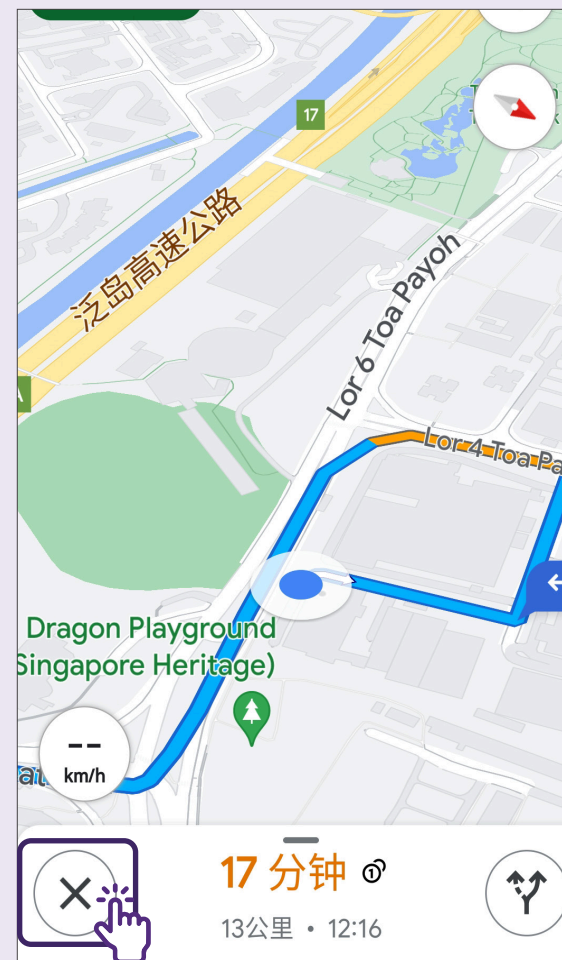

点击“具体路线”即可预览。

3 路线指示

将显示具体路线说明。

4 开始导航

点击“开始”以开始导航。

5 语音导航

开启语音导航功能，通过聆听说明抵达目的地。

6 停止导航

点击“退出”图标停止导航。

使用Google Maps导航 - 公共交通路线

1 公共交通

若选择乘搭公共交通如巴士或地铁，Google Maps将说明可乘搭哪个巴士号码或地铁路线。

2 选择路线

一旦选择并点击路线，地图将显示路线的具体说明以及巴士/地铁的预计到达时间。

想获取更多信息和寻找离
您最近的数码转型社区援
助站，请联系：

资讯通信媒体发展局联系中心