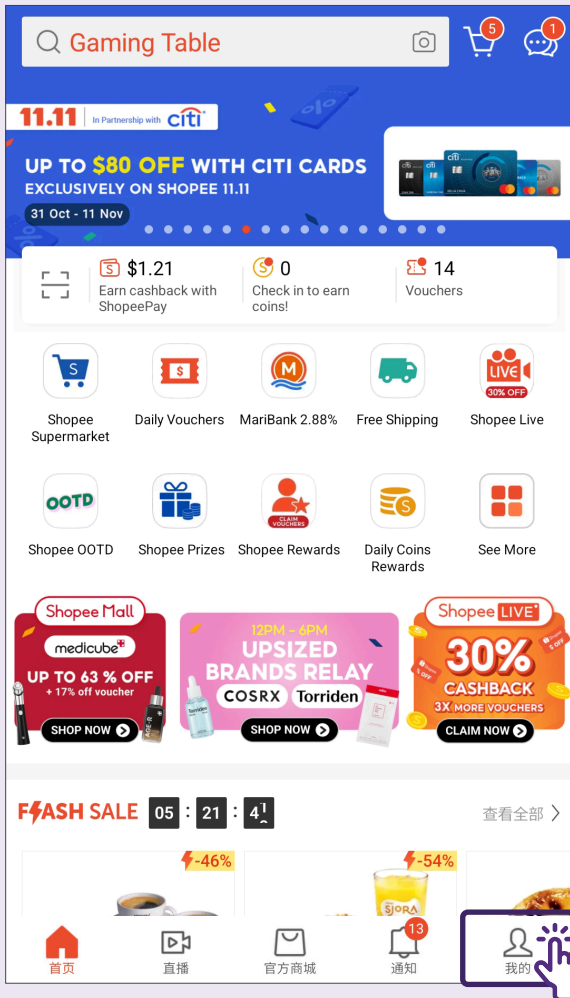

登入 - 通过密码

1 点击“我的”标签栏