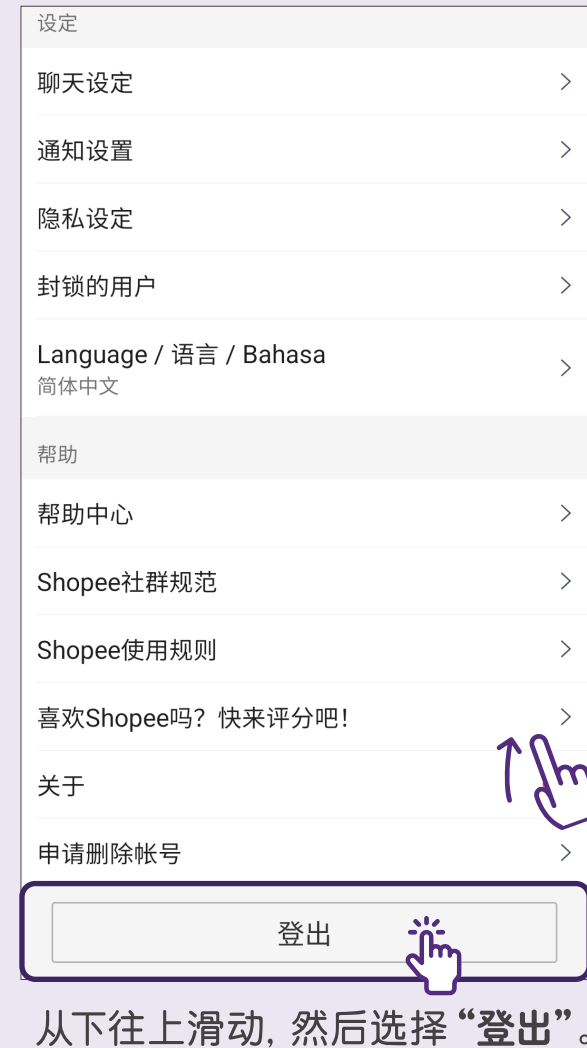

点击运送状态

与卖家交流

1 搜索产品

2 选择产品

3 进入商店主页

4 点击聊天

在商店的主页上选择“聊天”。

5 与卖家聊天

与卖家聊天。

6 联系卖家的其他方式

从主页。

在付款后或查看订单历史记录时。

登出账号

1 点击“我的”标签栏

2 点击设置

3 点击登出

从下往上滑动, 然后选择“登出”。

Shopee真品认证

1 真品标签

A

B

- A. 如果要辨别产品的真伪, 您可查看该产品是否由“官方商城”卖家所出售。“官方商城”所售产品都是100%真品, 因为“官方商城”的产品都是由经过验证的卖家所售。
- B. 留意“官方商城”标签以辨别产品是否来自官方商城卖家。

使用在线购物应用程序 的分步指南

Shopee 应用程序