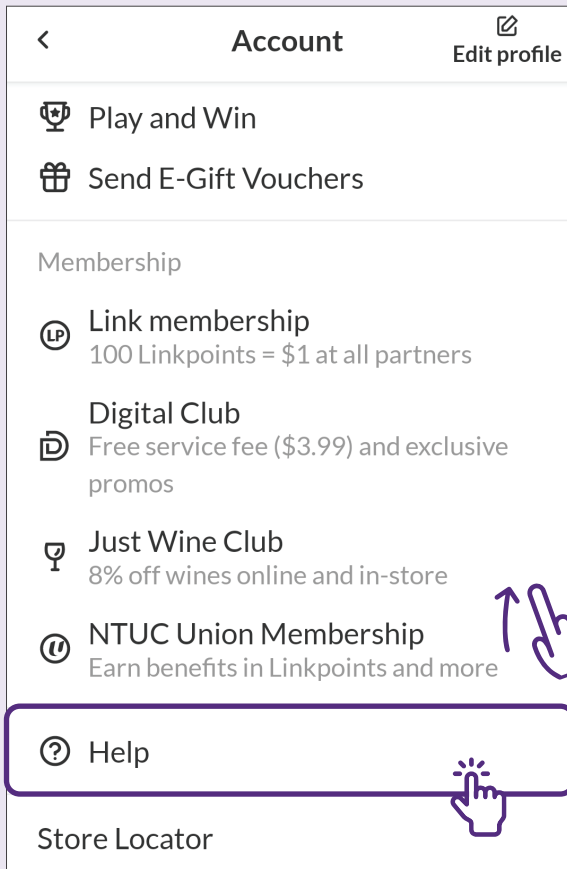

1 选择活动

选择“账户”下的“活动”。

2 查看活动

点击您想查看的“活动”。

向FairPrice寻求帮助

1 点击帮助

点击“账户”页面中的“帮助”以获取常见问题解答列表或通过实时聊天寻求帮助。

2 实时聊天