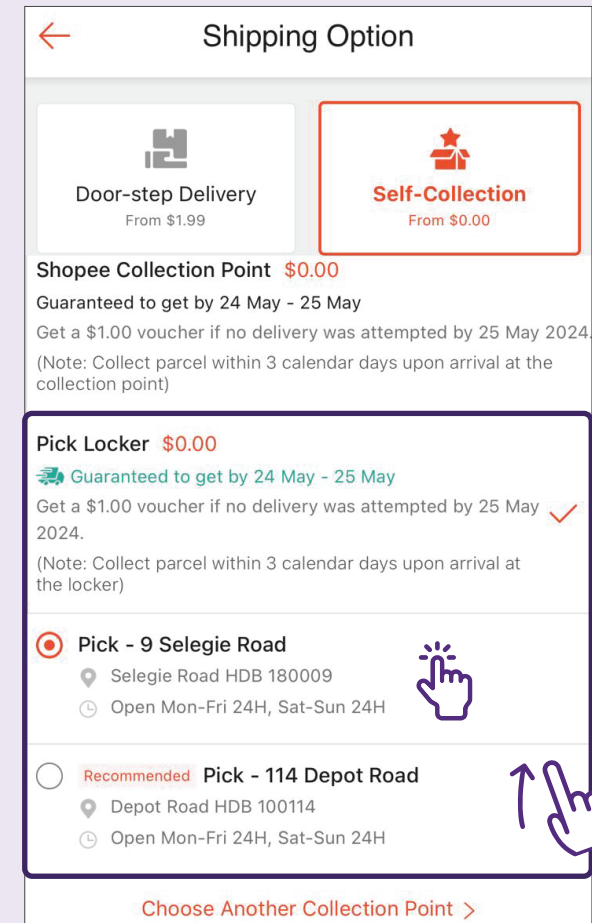

一旦付款成功，您将会在应用程序里收到“付款成功”的确认信息。

选择在 Pick Locker 自行提货

为增加安全性，当您不在家时，可以选择将您的包裹配送至最近的 Pick Locker。在包裹配送至您首选的 Pick Locker 后，您会收到一条短信或一封电子邮件，包含包裹提货码。只需按照注明的提货日期和时间检索包裹即可。

扫描二维码，
了解如何
提取包裹：

1 选择运输选项

2 轻触自行提货

3 选择最近的 Pick Locker

自行提货: Pick Locker

追踪交易

1 点击“我的”标签栏

2 点击购买清单

3

按订单状态筛选订单

- “待付款” - 包括所有未付款的订单。
- “待出货” - 包括所有已付款, 但卖家还未出货的订单。
- “待收货” - 包括所有已出货的订单。
- “已完成订单” - 包括所有已送达的订单。
- “已取消” - 包括所有被取消的订单。
- “退货/退款” - 包括所有被退货或退款的订单。

4