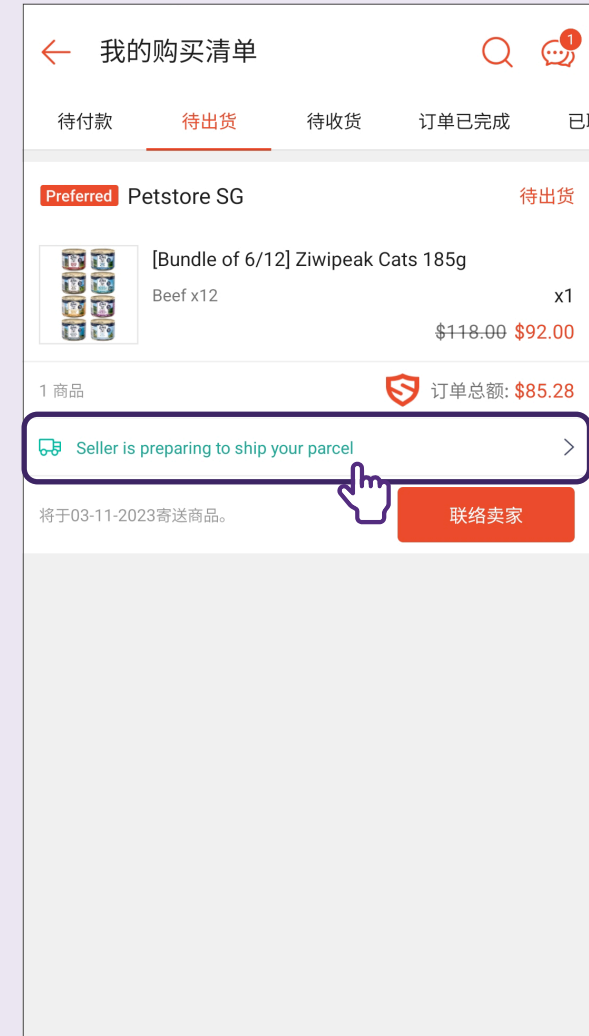

自行提货: Pick Locker

追踪交易

1 点击“我的”标签栏

2 点击购买清单

3

按订单状态筛选订单

- “待付款” - 包括所有未付款的订单。
- “待出货” - 包括所有已付款, 但卖家还未出货的订单。
- “待收货” - 包括所有已出货的订单。
- “已完成订单” - 包括所有已送达的订单。
- “已取消” - 包括所有被取消的订单。
- “退货/退款” - 包括所有被退货或退款的订单。

4

点击运送状态

与卖家交流

1 搜索产品

2 选择产品

3 进入商店主页

4 点击聊天

在商店的主页上选择“聊天”。

5 与卖家聊天