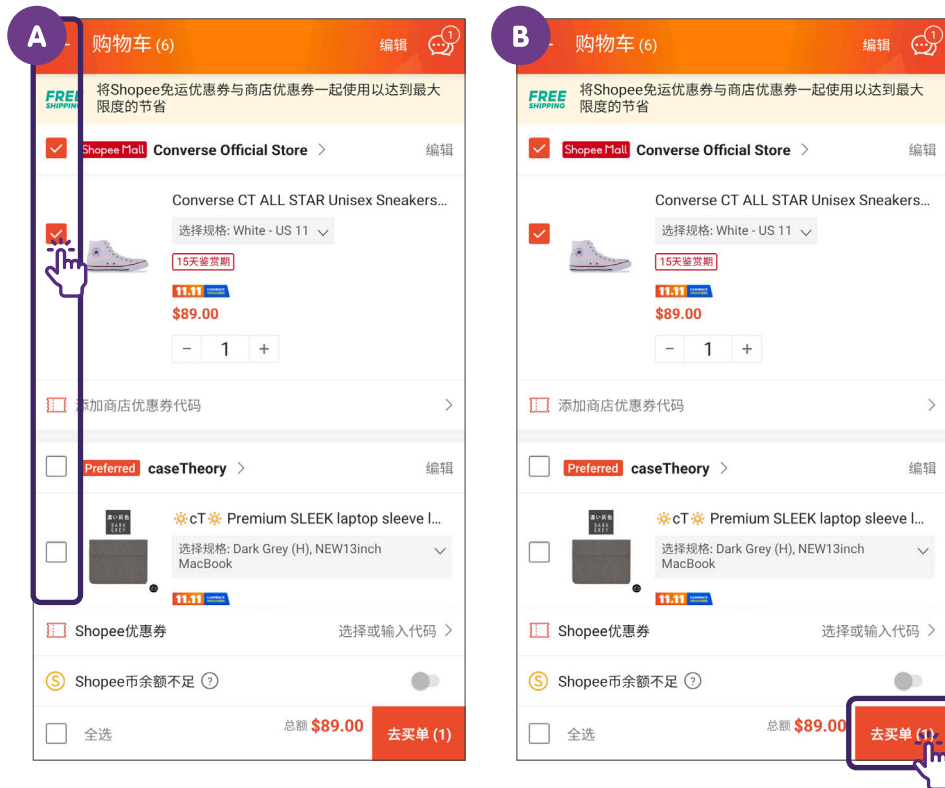

Shopee

NTUC FairPrice

在网上购物应用程序中将商品放入购物车的常见步骤

点击您想要的商品并将其添加到购物车中。

Shopee

NTUC FairPrice

在网上购物应用程序中编辑购物车的常见步骤

点击“购物车”图标查看和编辑您的购物车。

Shopee

NTUC FairPrice

在网上购物应用程序中购买购物车中商品的常见步骤

在网上购物应用程序中购买购物车中商品的常见步骤

选择您想要的商品，然后点击结算。

Shopee

NTUC FairPrice

在网上购物应用程序中进行付款的常见步骤