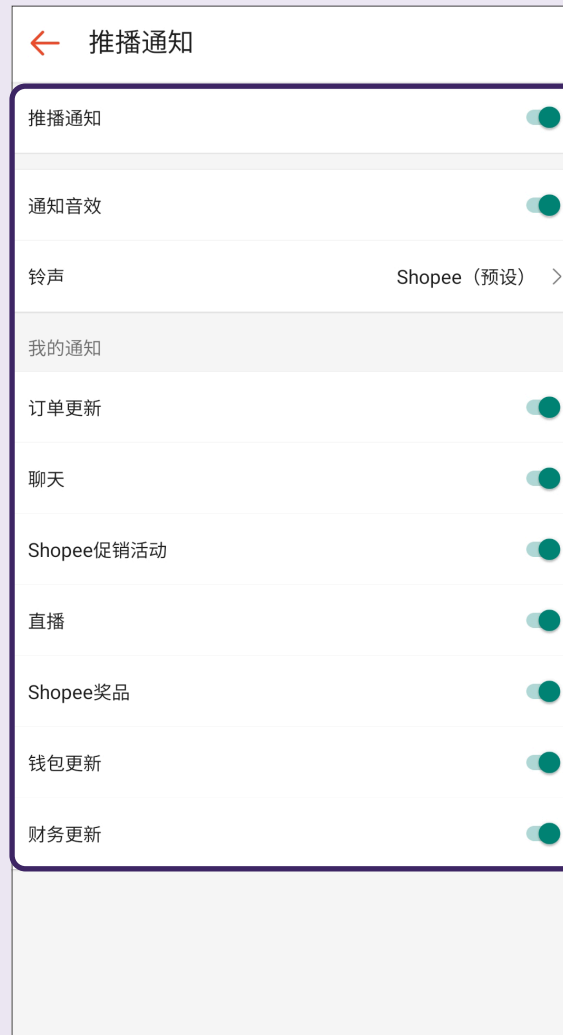

5 设置推播通知

可点击开关来开启/关闭“推播通知”、设置“通知音效”、“铃声”，以及您所获取的通知类型。