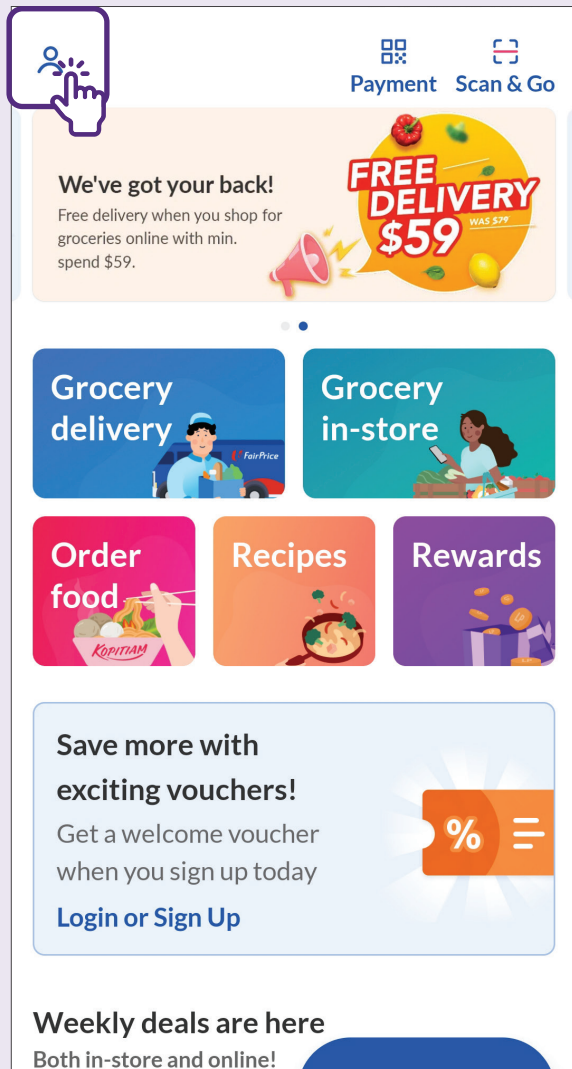

退出账户

1 点击账户

2 点击退出

若不想再使用应用程序, 可点击“退出”。