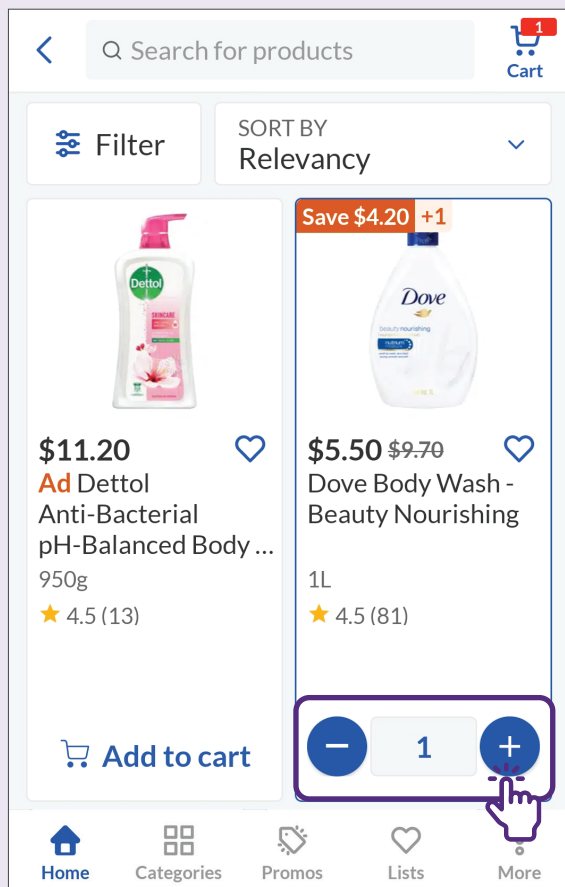

搜索产品并将其添加至购物车

1 搜索产品

在搜索栏中输入产品名称。您也可以
通过应用程序的横幅或类别
进行搜索。

2 添加产品到购物车中

选择产品并添加到购物车中。
可点击“+”或“-”键来增加或减少
产品数量。

3 管理购物车

您在购物车内可自由对订单进行
修改, 包括取消选中产品以取消
购买, 或增加/减少产品数量。

订购