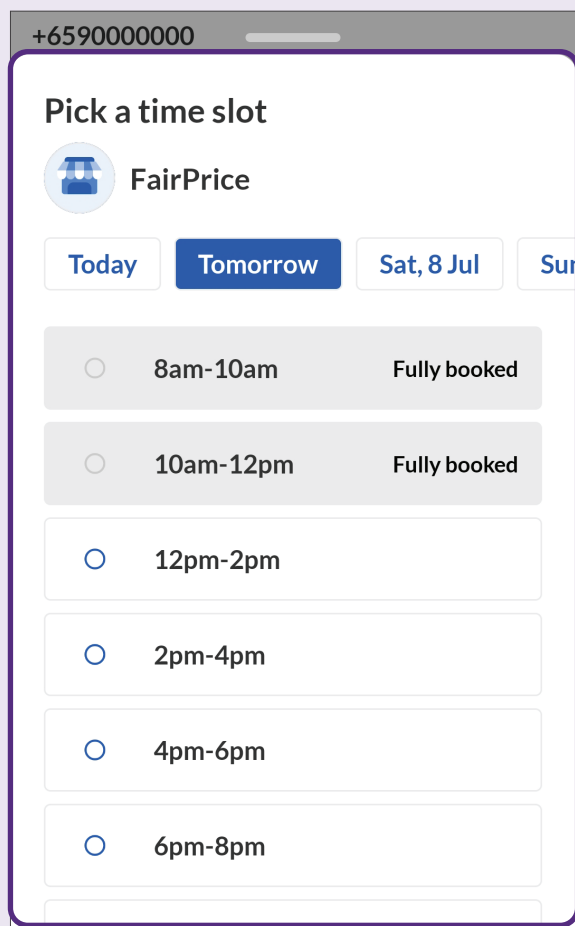

2 选择送货时间段

请任意选择送货时间段。