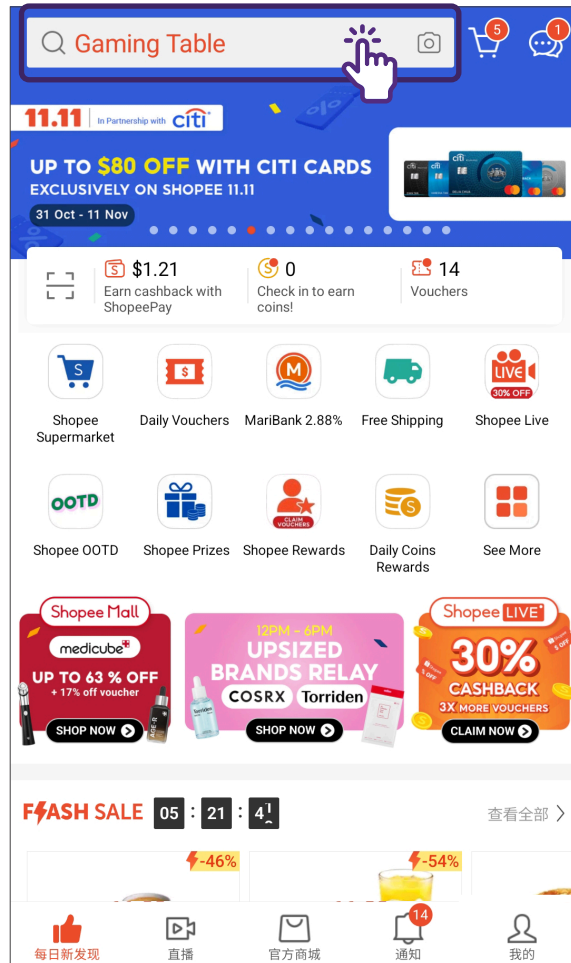

网上购物应用程序的常见功能

Shopee

FairPrice

主页图标
访问应用程序的主页。

账户图标
查看您的账户信息。

设置或更多图标
切换应用程序的设置
(例如通知设置)。

购物车图标
在付款前查看购物车中的商品。

搜索栏
搜索您要购买的商品。

浏览使用在线购物应用程序 的常见步骤

如何设置帐户	第 9 页
如何搜索、加入购物车和结账	第 10 页
如何选择付款方式和送货方式	第 13 页
如何查看您的交易历史记录	第 14 页
如何注销您的帐户	第 15 页

登录或注册网上购物应用程序账户的常见步骤

点击“账户”图标，然后点击“注册”以创建帐户。

Shopee

NTUC FairPrice

在网上购物应用程序中搜索商品的常见步骤

点击搜索栏并键入您要搜索的商品。

Shopee

NTUC FairPrice

在网上购物应用程序中将商品放入购物车的常见步骤

点击您想要的商品并将其添加到购物车中。

Shopee

NTUC FairPrice

在网上购物应用程序中编辑购物车的常见步骤

点击“购物车”图标查看和编辑您的购物车。