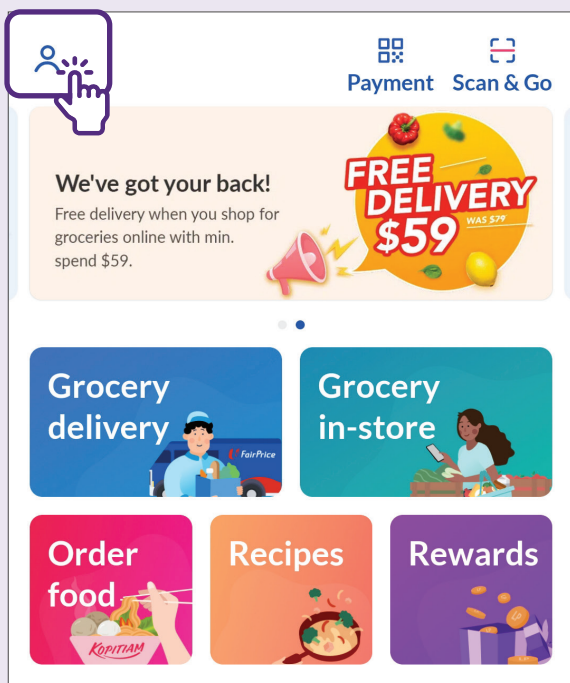

第 17 页

FairPrice Group 应用程序

第 45 页

设置账户

1 启用FairPrice

到 Apple App Store 或 Google Play Store 下载并启用“FairPrice”应用程序。

2 点击账户

点击左上角的图标，然后点击“登入或创建”。