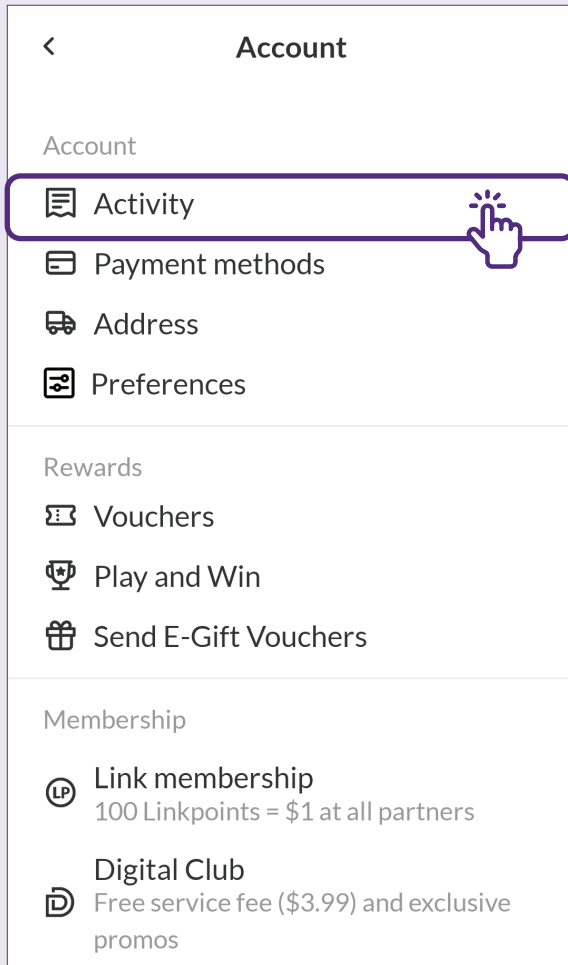

1 选择活动

选择“账户”下的“活动”。

2 查看活动

点击您想查看的“活动”。

向FairPrice寻求帮助

1 点击帮助

点击“账户”页面中的“帮助”以获取常见问题解答列表或通过实时聊天寻求帮助。

2 实时聊天