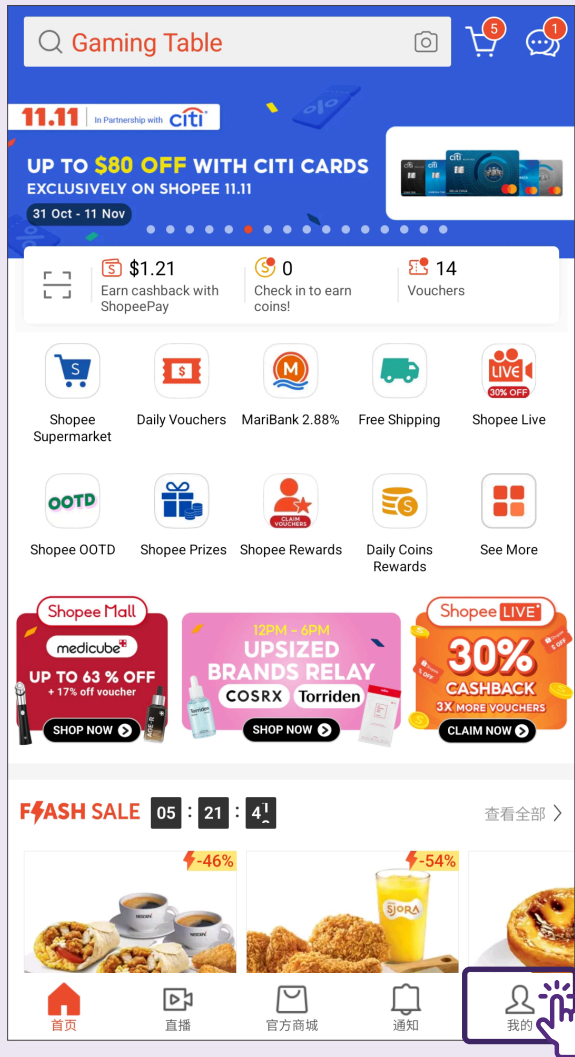

与卖家聊天。

6 联系卖家的其他方式

从主页。

在付款后或查看订单历史记录时。

登出账号

1 点击“我的”标签栏

2 点击设置

3 点击登出