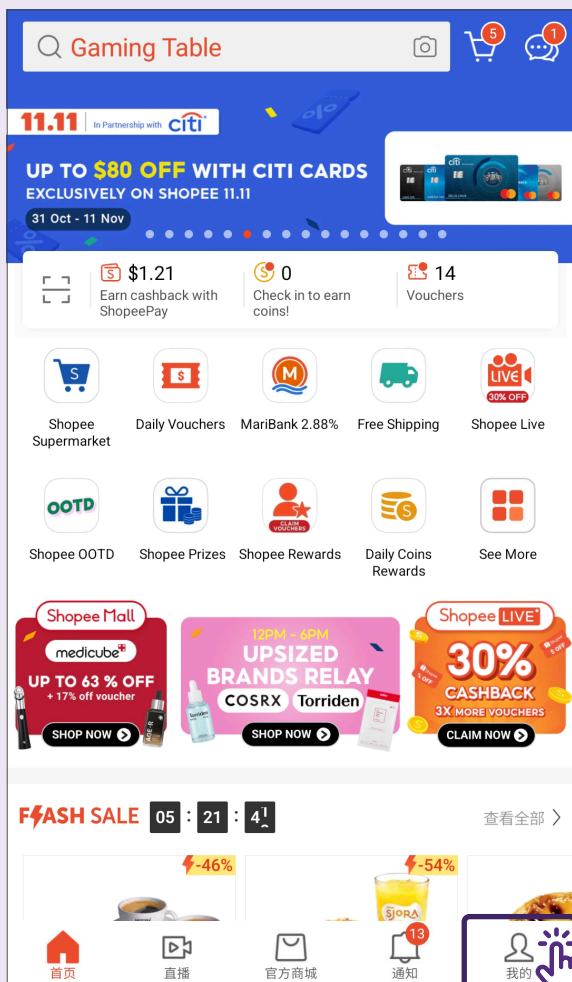

4 输入手机号码

5 输入验证码

6 登入成功

管理通知

1 点击“我的”标签栏

进入Shopee应用程序里的“我的”标签栏。

2 点击设置

3 选择通知设置