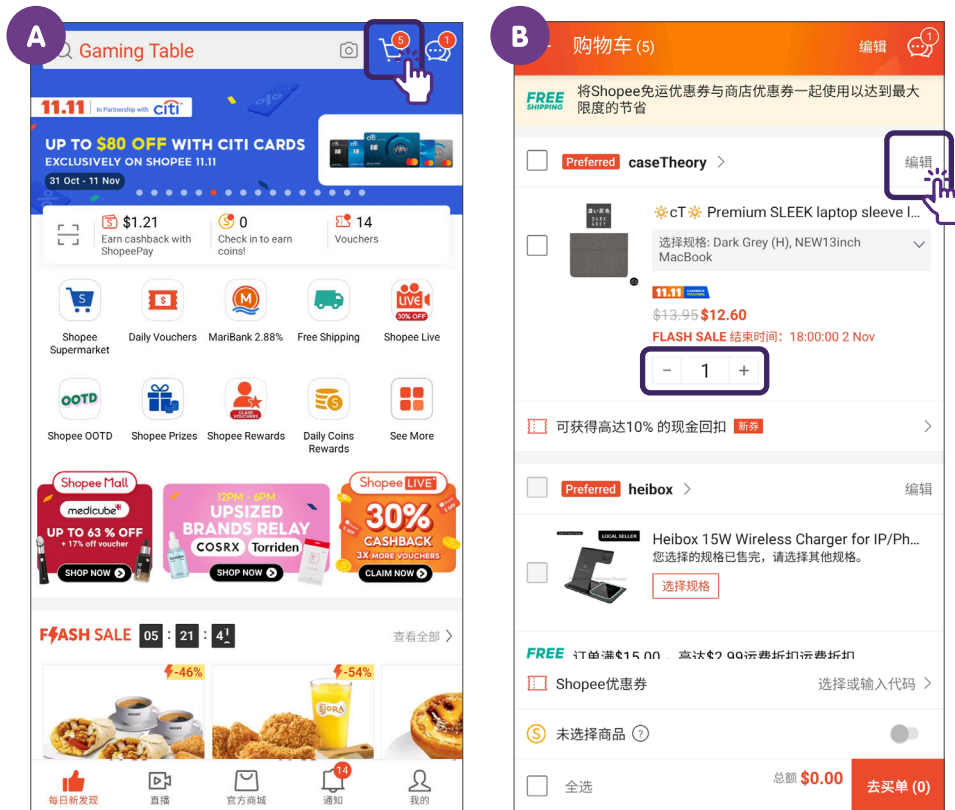

网上购物应用程序的常见功能

Shopee

FairPrice

主页图标
访问应用程序的主页。

账户图标
查看您的账户信息。

设置或更多图标
切换应用程序的设置
(例如通知设置)。

购物车图标
在付款前查看购物车中的商品。

搜索栏
搜索您要购买的商品。

浏览使用在线购物应用程序 的常见步骤

如何设置帐户	第 9 页
如何搜索、加入购物车和结账	第 10 页
如何选择付款方式和送货方式	第 13 页
如何查看您的交易历史记录	第 14 页
如何注销您的帐户	第 15 页

登录或注册网上购物应用程序账户的常见步骤

点击“账户”图标，然后点击“注册”以创建帐户。

Shopee

NTUC FairPrice

在网上购物应用程序中搜索商品的常见步骤

点击搜索栏并键入您要搜索的商品。

Shopee

NTUC FairPrice

在网上购物应用程序中将商品放入购物车的常见步骤

点击您想要的商品并将其添加到购物车中。

Shopee

NTUC FairPrice

在网上购物应用程序中编辑购物车的常见步骤

点击“购物车”图标查看和编辑您的购物车。

Shopee

NTUC FairPrice

在网上购物应用程序中购买购物车中商品的常见步骤

在网上购物应用程序中购买购物车中商品的常见步骤

选择您想要的商品，然后点击结算。

Shopee

NTUC FairPrice

在网上购物应用程序中进行付款的常见步骤