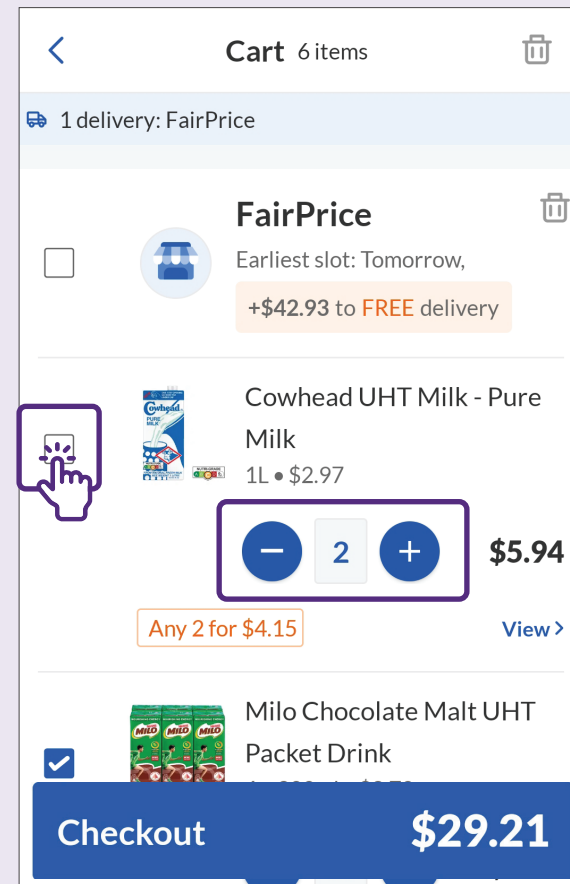

搜索产品并将其添加至购物车

1 搜索产品

在搜索栏中输入产品名称。您也可以
通过应用程序的横幅或类别
进行搜索。

2 添加产品到购物车中

选择产品并添加到购物车中。
可点击“+”或“-”键来增加或减少
产品数量。

3 管理购物车

您在购物车内可自由对订单进行
修改, 包括取消选中产品以取消
购买, 或增加/减少产品数量。

订购