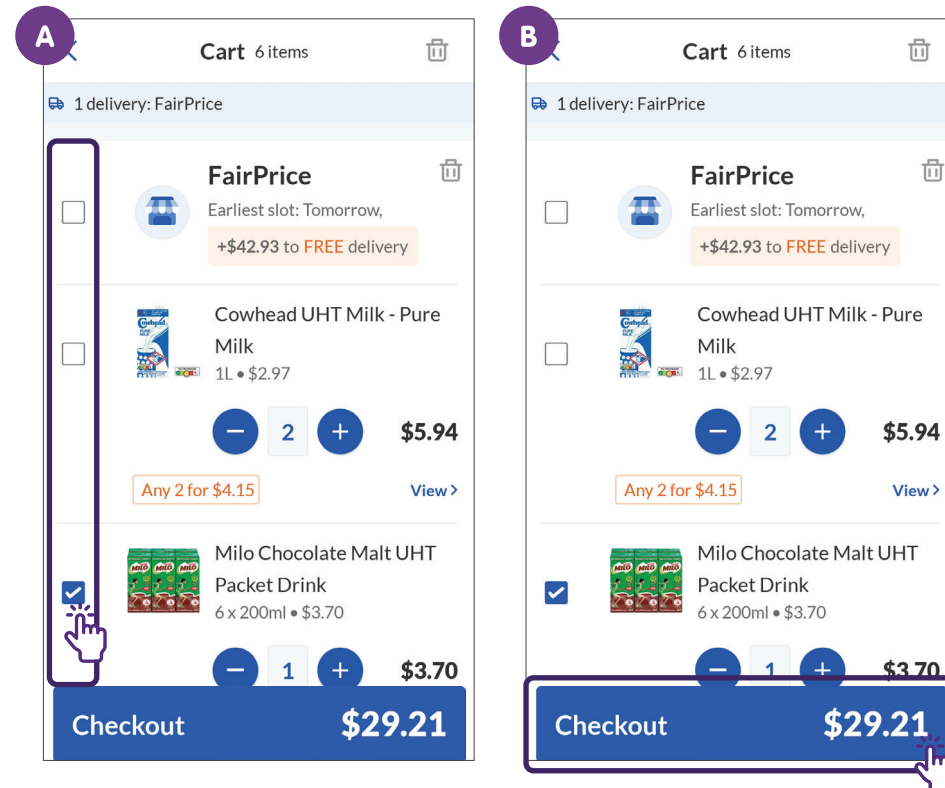

Shopee

NTUC FairPrice

在网上购物应用程序中将商品放入购物车的常见步骤

点击您想要的商品并将其添加到购物车中。

Shopee

NTUC FairPrice

在网上购物应用程序中编辑购物车的常见步骤

点击“购物车”图标查看和编辑您的购物车。

Shopee

NTUC FairPrice

在网上购物应用程序中购买购物车中商品的常见步骤

在网上购物应用程序中购买购物车中商品的常见步骤

选择您想要的商品，然后点击结算。

Shopee

NTUC FairPrice

在网上购物应用程序中进行付款的常见步骤