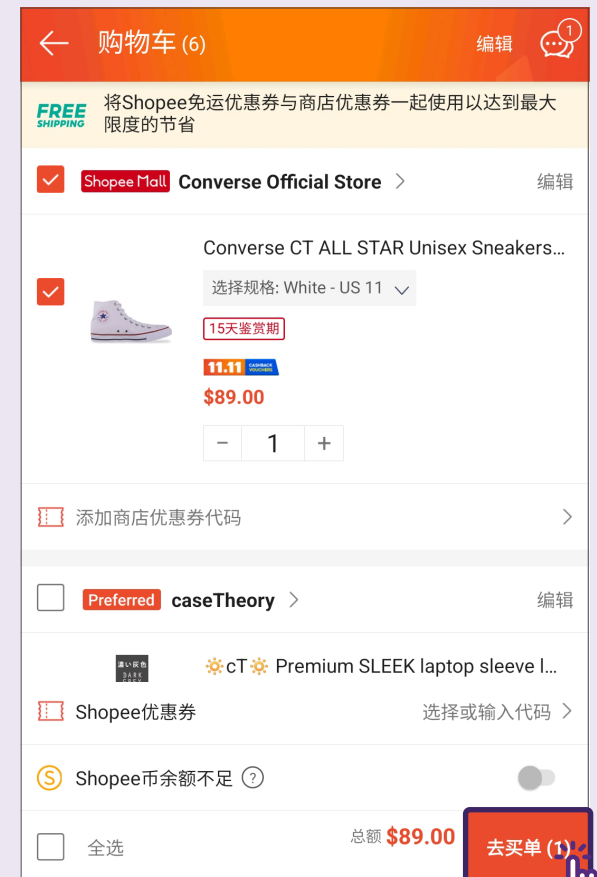

下订单

下订单 - 使用PayNow付款

1 点击购物车

2 选择您想购买的产品

点击并勾选方框以选择产品。

3 点击去买单

贴士: 买单前可先查看是否有可使用的“Shopee 优惠券”以及“Shopee 币”。

4 点击付款方式