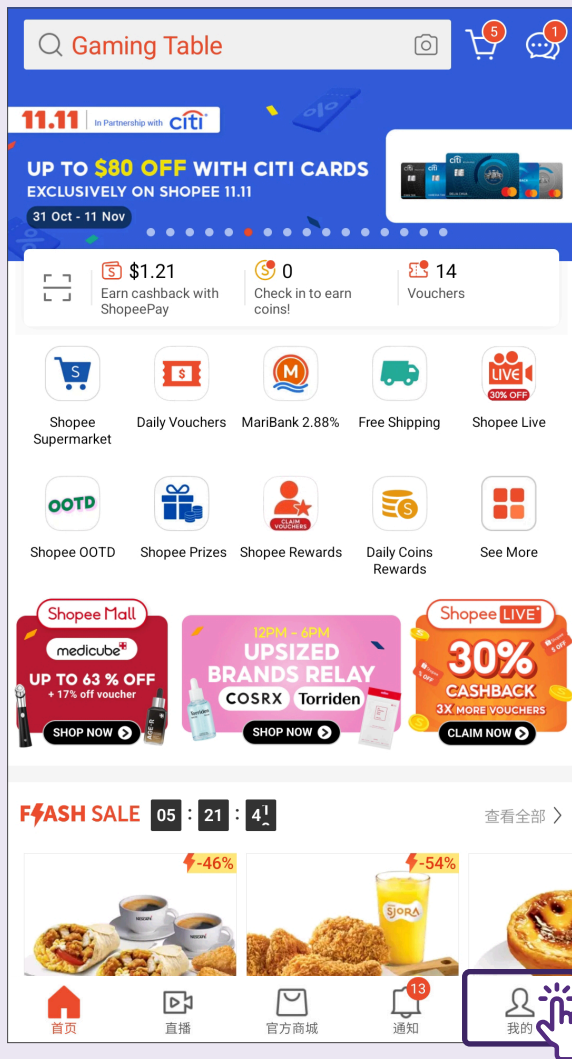

1 点击“我的”标签栏

2 点击登入

3 输入用户名称和密码

您也可以使用已注册过的手机号码或电邮来登入账号。

登入 - 通过短信

1 点击“我的”标签栏

2 点击登入

3 点击使用电话号码登入