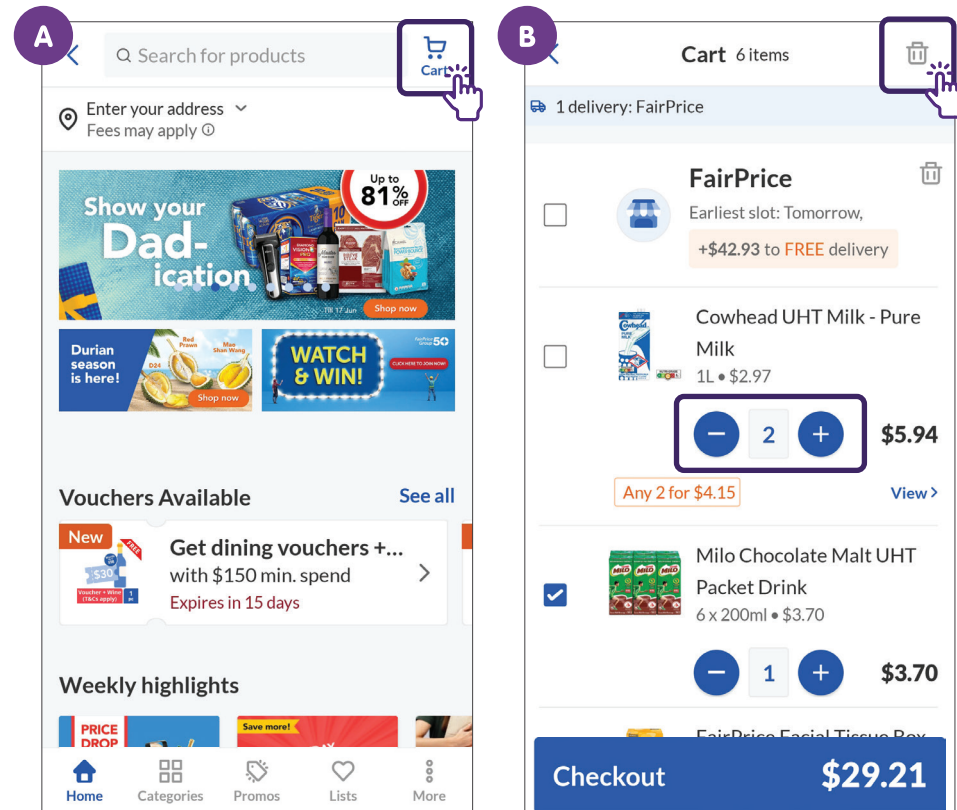

网上购物应用程序的常见功能

Shopee

FairPrice

主页图标
访问应用程序的主页。

账户图标
查看您的账户信息。

设置或更多图标
切换应用程序的设置
(例如通知设置)。

购物车图标
在付款前查看购物车中的商品。

搜索栏
搜索您要购买的商品。

浏览使用在线购物应用程序 的常见步骤

如何设置帐户	第 9 页
如何搜索、加入购物车和结账	第 10 页
如何选择付款方式和送货方式	第 13 页
如何查看您的交易历史记录	第 14 页
如何注销您的帐户	第 15 页

登录或注册网上购物应用程序账户的常见步骤

点击“账户”图标，然后点击“注册”以创建帐户。

Shopee

NTUC FairPrice

在网上购物应用程序中搜索商品的常见步骤

点击搜索栏并键入您要搜索的商品。

Shopee

NTUC FairPrice

在网上购物应用程序中将商品放入购物车的常见步骤

点击您想要的商品并将其添加到购物车中。

Shopee

NTUC FairPrice

在网上购物应用程序中编辑购物车的常见步骤

点击“购物车”图标查看和编辑您的购物车。

Shopee

NTUC FairPrice

在网上购物应用程序中购买购物车中商品的常见步骤

在网上购物应用程序中购买购物车中商品的常见步骤

选择您想要的商品，然后点击结算。

Shopee

NTUC FairPrice

在网上购物应用程序中进行付款的常见步骤