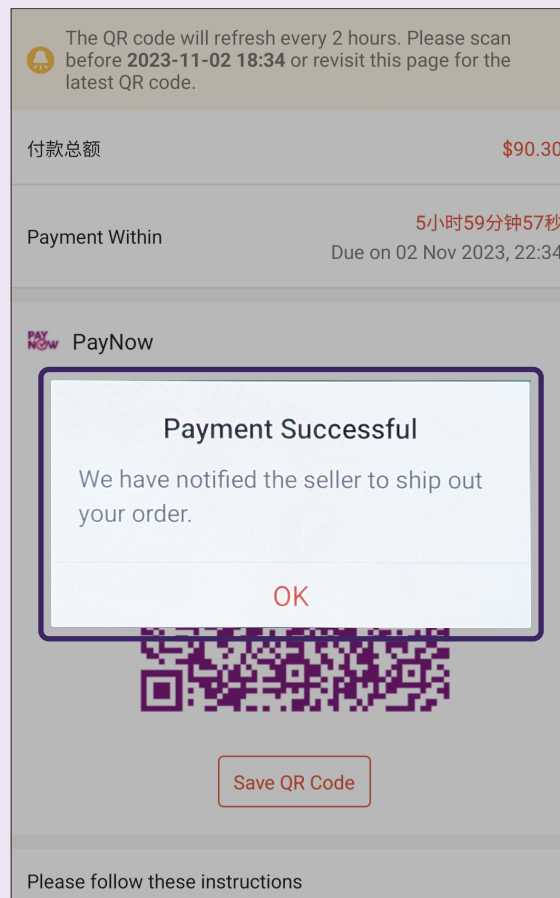

6 扫描二维码

The QR code will refresh every 2 hours. Please scan before **2023-11-02 18:34** or revisit this page for the latest QR code.

付款总额 **\$90.30**

Payment Within **5小时59分钟57秒**
Due on 02 Nov 2023, 22:34

PayNow

Save QR Code

Please follow these instructions

请按照步骤扫描二维码。

请按照步骤扫描二维码。

7 上载二维码

保存或截图二维码，然后通过 PayNow 把二维码上载到您偏好的银行应用程序。

8 确认付款