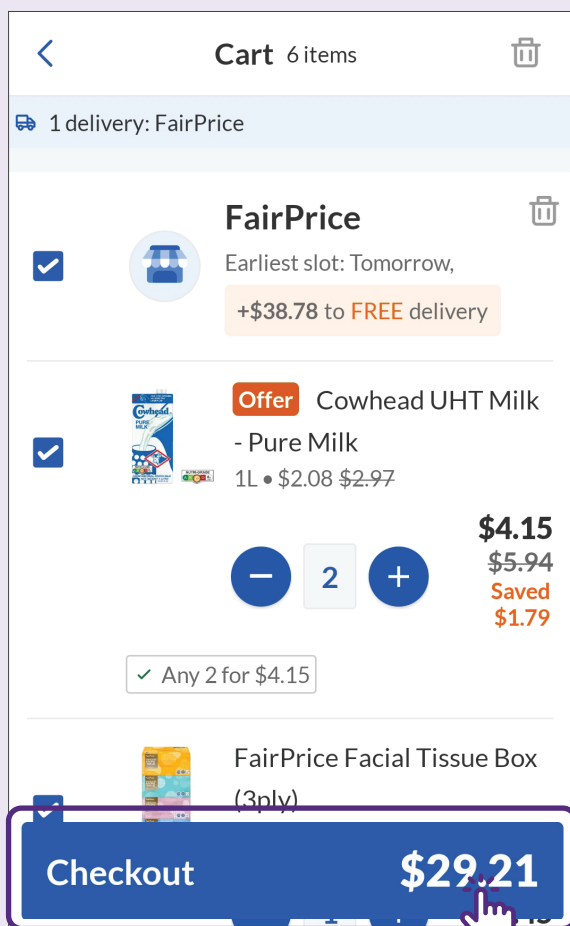

订购

1 结账

确认订单以后，在点击“结账”之前，记得检查支付的总金额。