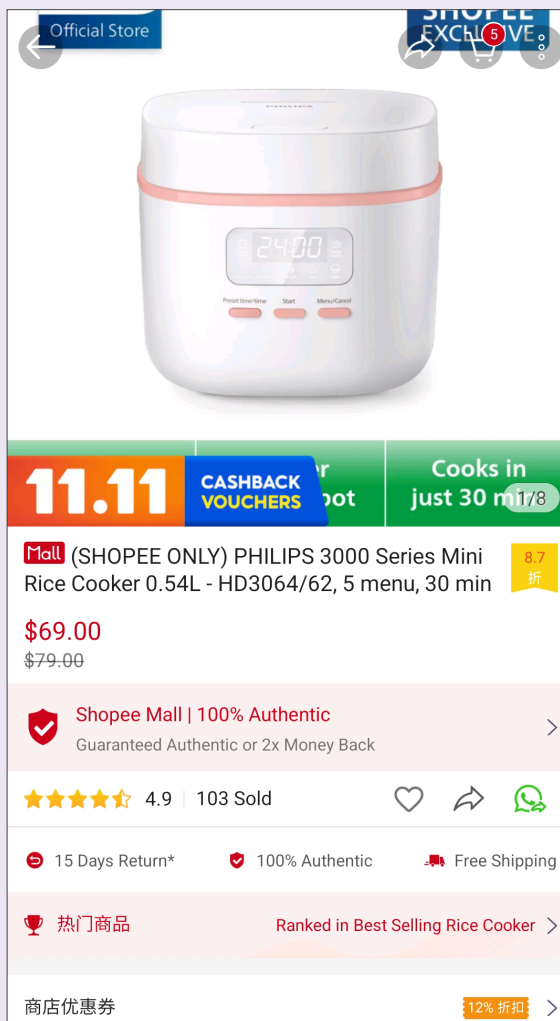

点击运送状态

与卖家交流

1 搜索产品

2 选择产品

3 进入商店主页

4 点击聊天

在商店的主页上选择“聊天”。

5 与卖家聊天