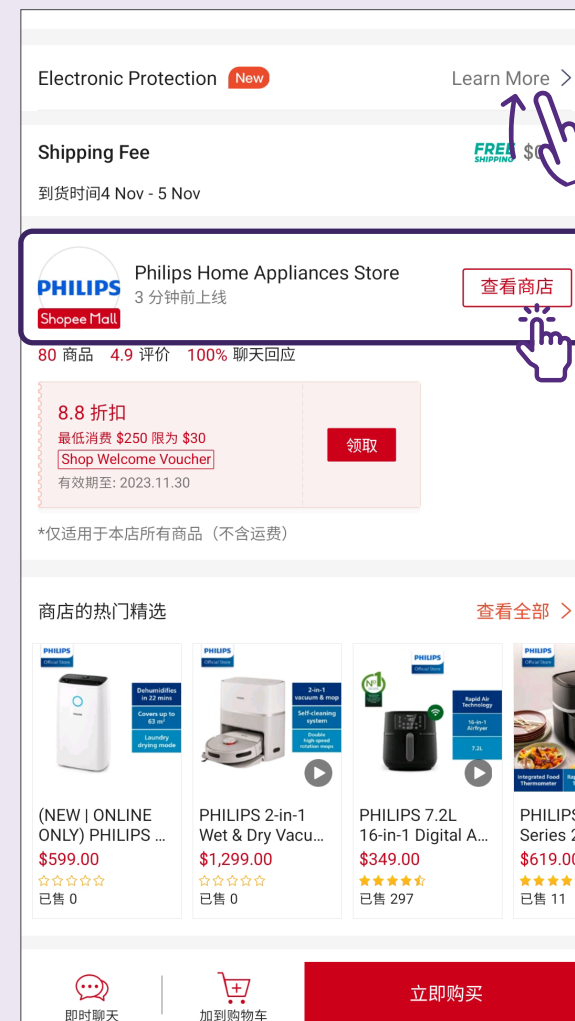

自行提货: Pick Locker

追踪交易

1 点击“我的”标签栏

2 点击购买清单

3

按订单状态筛选订单

- “待付款” - 包括所有未付款的订单。
- “待出货” - 包括所有已付款, 但卖家还未出货的订单。
- “待收货” - 包括所有已出货的订单。
- “已完成订单” - 包括所有已送达的订单。
- “已取消” - 包括所有被取消的订单。
- “退货/退款” - 包括所有被退货或退款的订单。

4

点击运送状态

与卖家交流

1 搜索产品

2 选择产品

3 进入商店主页

4 点击聊天

在商店的主页上选择“聊天”。

5 与卖家聊天

与卖家聊天。

6 联系卖家的其他方式

从主页。

在付款后或查看订单历史记录时。

登出账号

1 点击“我的”标签栏

2 点击设置

3 点击登出