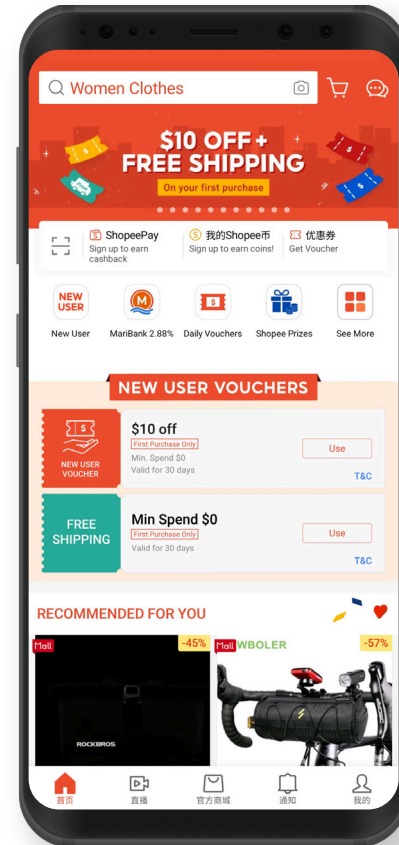

了解常见的在线购物应用程序

关于在线购物应用程序及其徽标

第 6 页

在线购物应用程序中的常见功能

第 7 页

关于网上购物应用程序

一站式购物应用程序，让您能够使用电子支付购买商品并要求送货上门。

学习使用应用程序的先决条件

使用者必须：

- 拥有一台连接移动网络或Wi-Fi网络的智能手机或平板电脑（苹果（iOS）或安卓（Android）系统），并具备完好无损的相机功能。
- 知道如何连接移动网络或Wi-Fi网络。
- 知道如何在智能手机与平板电脑上安装应用程序。
- 知道如何通过Singpass使用电子服务。
- 持有信用卡或转账卡（FairPrice 应用程序仅接受使用信用卡或转账卡进行电子支付）。

Shopee

FairPrice

网上购物应用程序的常见功能

Shopee

FairPrice

主页图标
访问应用程序的主页。

账户图标
查看您的账户信息。

设置或更多图标
切换应用程序的设置
(例如通知设置)。

购物车图标
在付款前查看购物车中的商品。

搜索栏
搜索您要购买的商品。