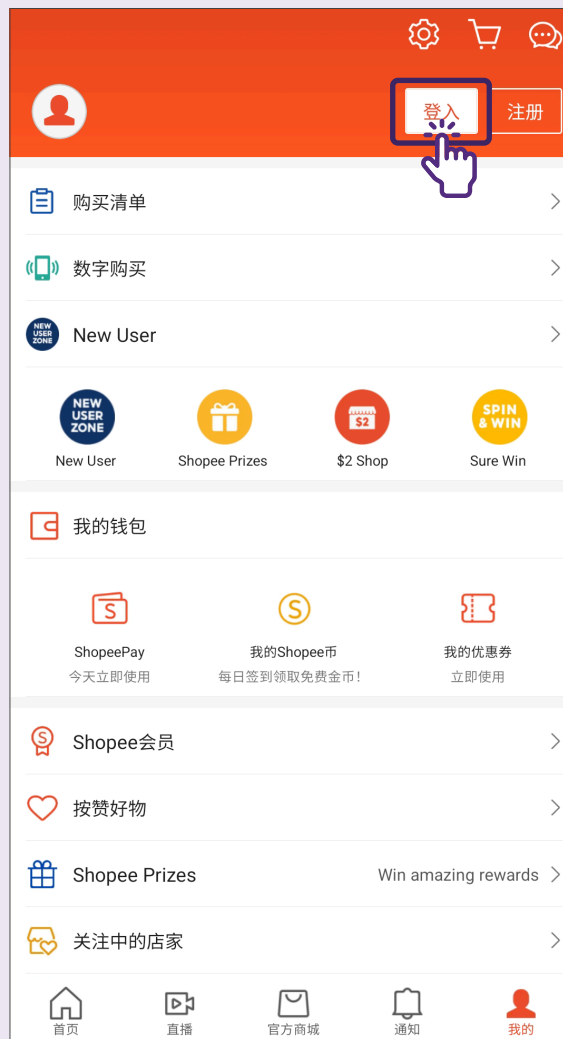

使用在线购物应用程序的分步指南

Shopee 应用程序

第 17 页

FairPrice Group 应用程序

第 45 页

注册Shopee账号

1 点击“我的”标签栏

进入Shopee应用程序里的“我的”标签栏。

2 点击注册

选择“注册”。

3 输入手机号码

4 输入验证码以验证账号

如果您点击“其他方式”，则可以透过“语音通话”或“短信”获取验证码。

输入验证码后，点击“下一步”。

设置一个不容易被破解的密码，然后点击“确定”。

登入 - 通过密码

1 点击“我的”标签栏

2 点击登入

3 输入用户名称和密码

您也可以使用已注册过的手机号码或电邮来登入账号。

登入 - 通过短信

1 点击“我的”标签栏

2 点击登入

3 点击使用电话号码登入

4 输入手机号码

5 输入验证码

6 登入成功

管理通知

1 点击“我的”标签栏

进入Shopee应用程序里的“我的”标签栏。

2 点击设置

3 选择通知设置