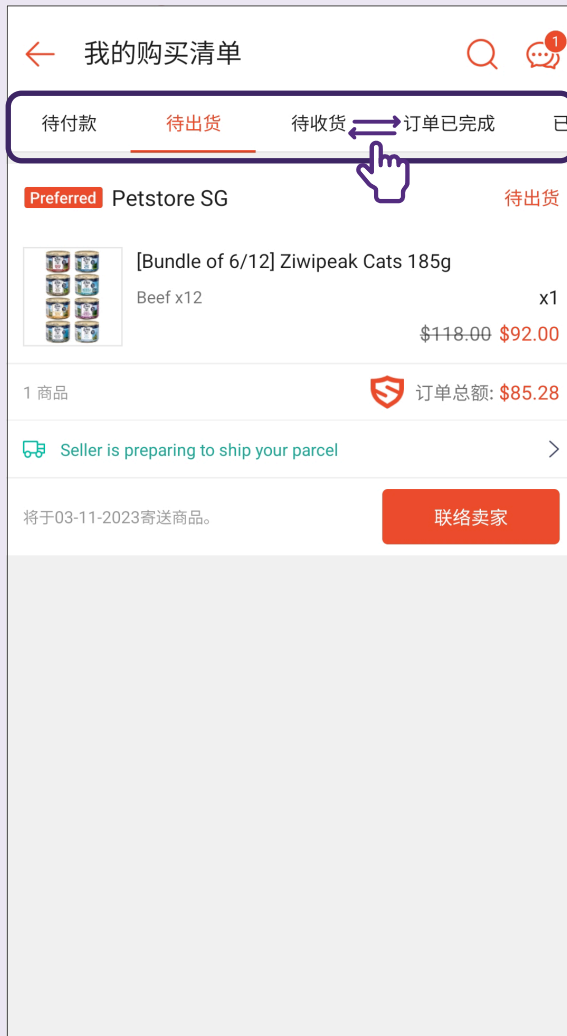

自行提货: Pick Locker

追踪交易

1 点击“我的”标签栏

2 点击购买清单

3

按订单状态筛选订单

- “待付款” - 包括所有未付款的订单。
- “待出货” - 包括所有已付款, 但卖家还未出货的订单。
- “待收货” - 包括所有已出货的订单。
- “已完成订单” - 包括所有已送达的订单。
- “已取消” - 包括所有被取消的订单。
- “退货/退款” - 包括所有被退货或退款的订单。

4

点击运送状态

与卖家交流

1 搜索产品

2 选择产品

3 进入商店主页

4 点击聊天

在商店的主页上选择“聊天”。

5 与卖家聊天