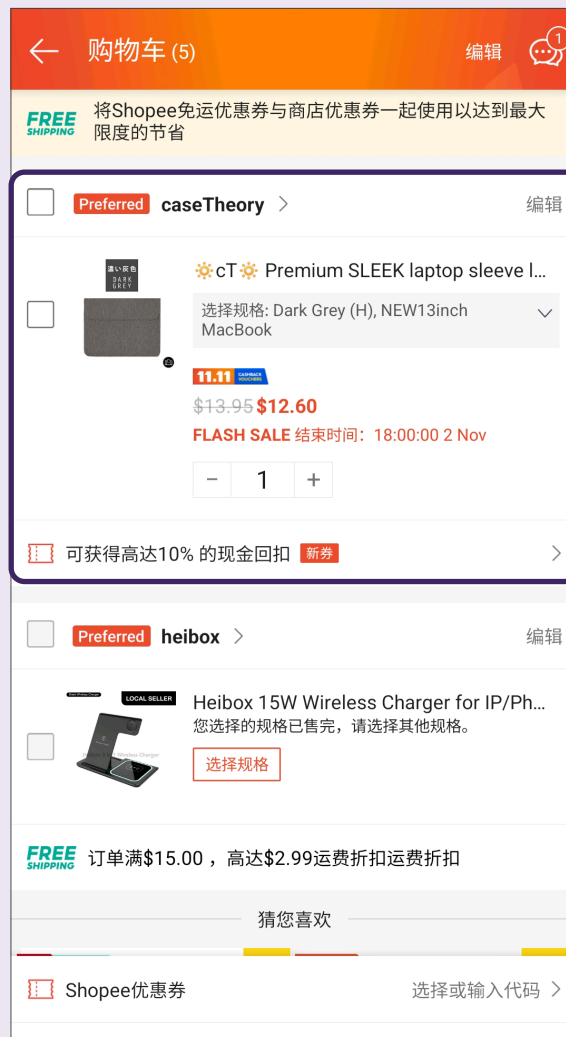

您也可按照自己的喜好（如综合排名、最新、最热销、价格等）筛选搜索结果。

4 点击筛选

可筛选更具体的搜索结果。

5 筛选选项

选择您想要缩小搜索结果的范围。

搜索产品 - 图像搜索

1 点击相机图标

2 拍下产品的照片

3 浏览相关产品

编辑购物车 - 增加产品数量

1 点击购物车

2 选择产品

3 增加数量

点击“+”图标以增加产品数量。

编辑购物车 - 从购物车删除产品

1 点击购物车