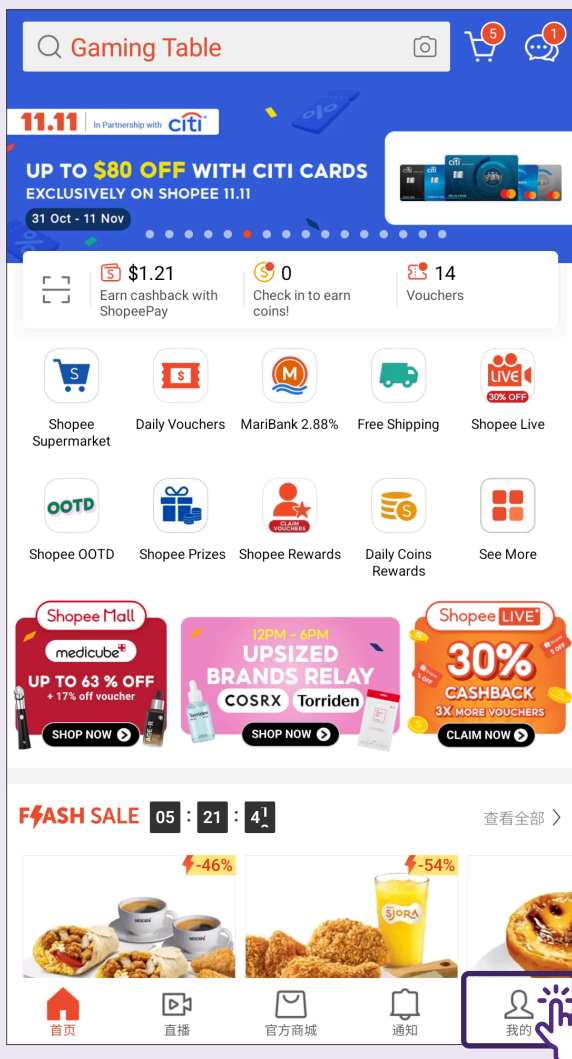

自行提货: Pick Locker

追踪交易

1 点击“我的”标签栏

2 点击购买清单

3

按订单状态筛选订单

- “待付款” - 包括所有未付款的订单。
- “待出货” - 包括所有已付款, 但卖家还未出货的订单。
- “待收货” - 包括所有已出货的订单。
- “已完成订单” - 包括所有已送达的订单。
- “已取消” - 包括所有被取消的订单。
- “退货/退款” - 包括所有被退货或退款的订单。

4