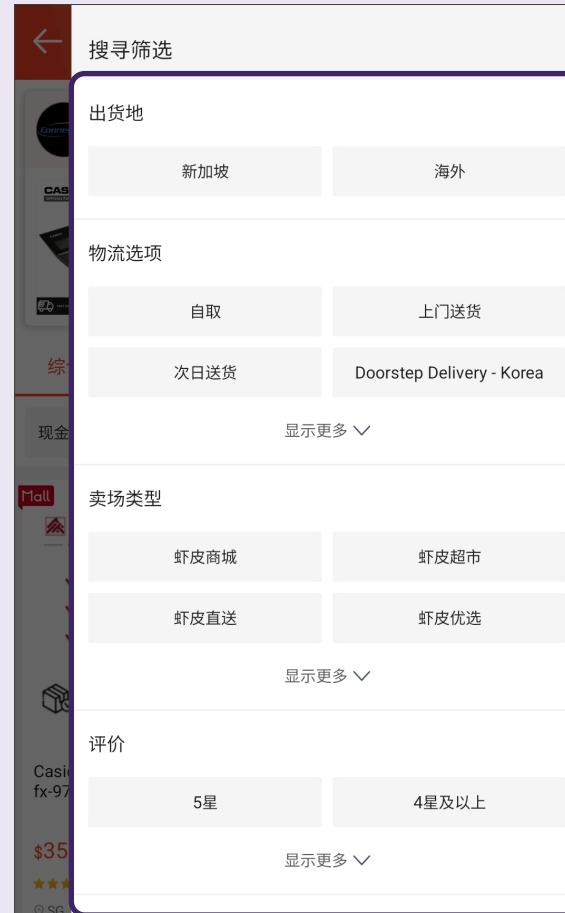

联系

Hui Xian

电话号码

地址

邮政编码

街名, 建筑

单位号 (选填)

设置

标记为: 工作 住家

设为预设地址

提交

点击“提交”以保存您的收货地址。

搜索产品 - 关键词搜索

1 点击搜索栏

2 输入一个或多个关键词

3 搜索结果

您也可按照自己的喜好（如综合排名、最新、最热销、价格等）筛选搜索结果。

4 点击筛选

可筛选更具体的搜索结果。

5 筛选选项

选择您想要缩小搜索结果的范围。

搜索产品 - 图像搜索

1 点击相机图标

2 拍下产品的照片