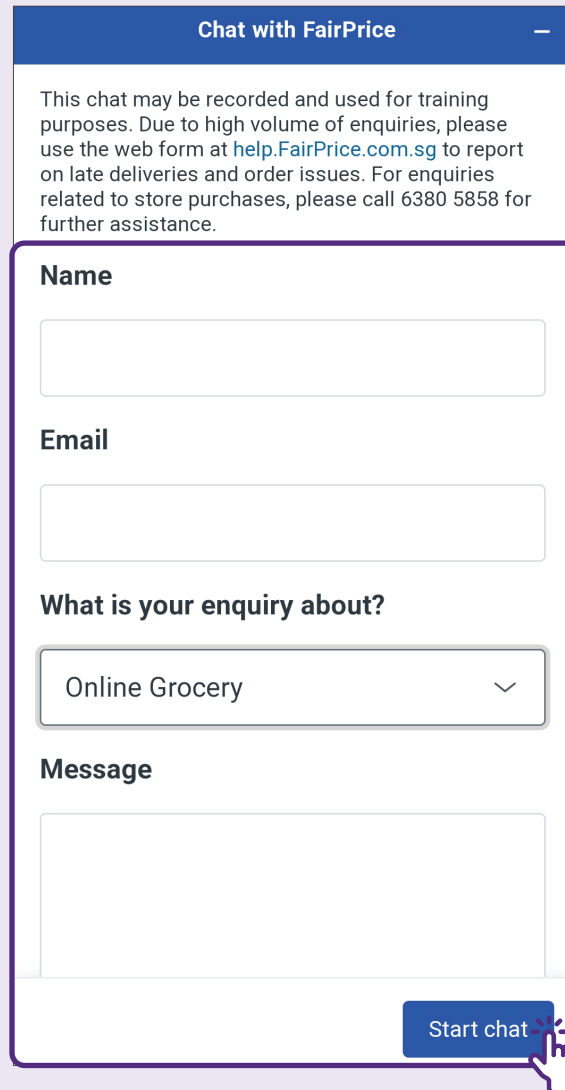

1 选择活动

选择“账户”下的“活动”。

2 查看活动

点击您想查看的“活动”。

向FairPrice寻求帮助

1 点击帮助

点击“账户”页面中的“帮助”以获取常见问题解答列表或通过实时聊天寻求帮助。

2 实时聊天