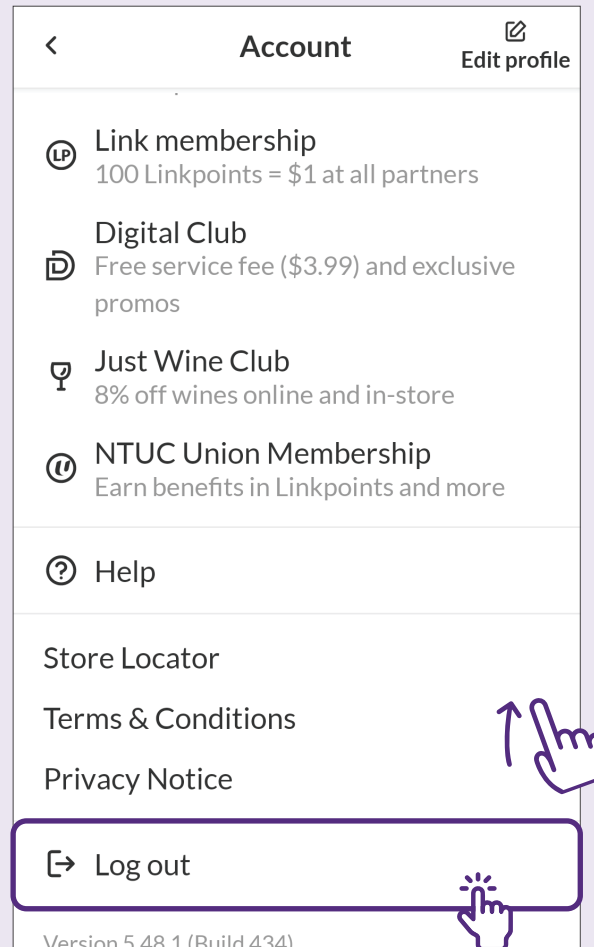

退出账户

1 点击账户

2 点击退出

若不想再使用应用程序, 可点击“退出”。