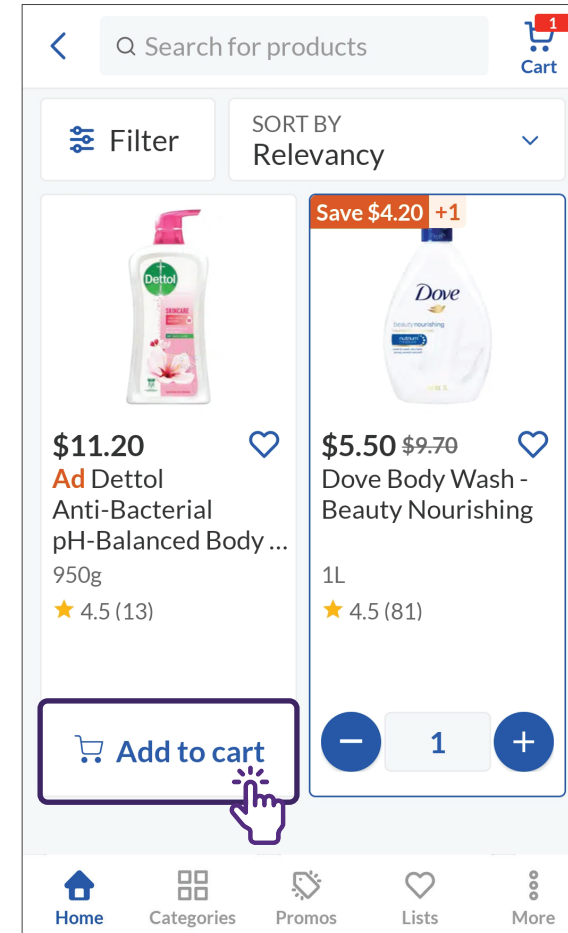

网上购物应用程序的常见功能

Shopee

FairPrice

主页图标
访问应用程序的主页。

账户图标
查看您的账户信息。

设置或更多图标
切换应用程序的设置
(例如通知设置)。

购物车图标
在付款前查看购物车中的商品。

搜索栏
搜索您要购买的商品。

浏览使用在线购物应用程序 的常见步骤

如何设置帐户	第 9 页
如何搜索、加入购物车和结账	第 10 页
如何选择付款方式和送货方式	第 13 页
如何查看您的交易历史记录	第 14 页
如何注销您的帐户	第 15 页

登录或注册网上购物应用程序账户的常见步骤

点击“账户”图标，然后点击“注册”以创建帐户。

Shopee

NTUC FairPrice

在网上购物应用程序中搜索商品的常见步骤

点击搜索栏并键入您要搜索的商品。

Shopee

NTUC FairPrice

在网上购物应用程序中将商品放入购物车的常见步骤

点击您想要的商品并将其添加到购物车中。

Shopee

NTUC FairPrice

在网上购物应用程序中编辑购物车的常见步骤

点击“购物车”图标查看和编辑您的购物车。

Shopee

NTUC FairPrice

在网上购物应用程序中购买购物车中商品的常见步骤

在网上购物应用程序中购买购物车中商品的常见步骤

选择您想要的商品，然后点击结算。

Shopee

NTUC FairPrice

在网上购物应用程序中进行付款的常见步骤