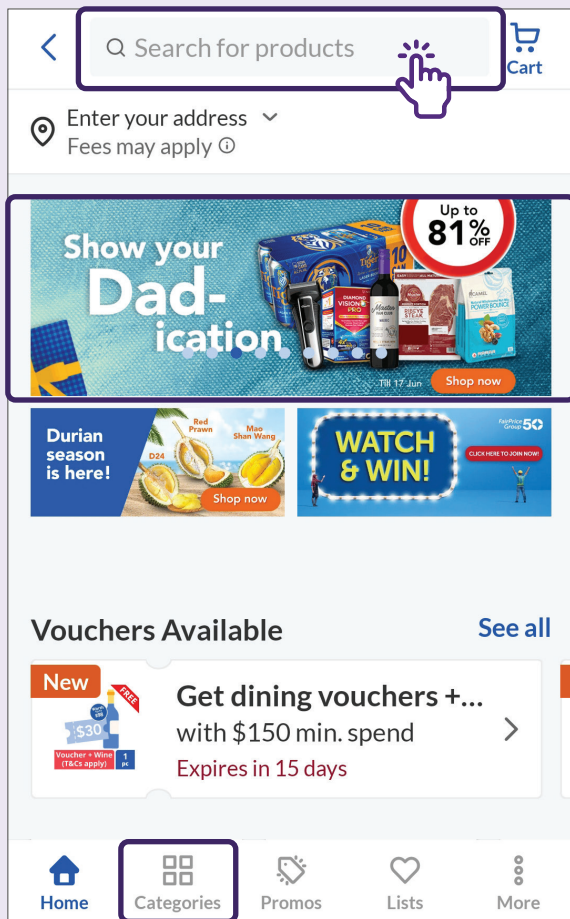

搜索产品并将其添加至购物车

1 搜索产品

在搜索栏中输入产品名称。您也可以
通过应用程序的横幅或类别
进行搜索。

2 添加产品到购物车中

选择产品并添加到购物车中。
可点击“+”或“-”键来增加或减少
产品数量。

3 管理购物车

您在购物车内可自由对订单进行
修改, 包括取消选中产品以取消
购买, 或增加/减少产品数量。

订购