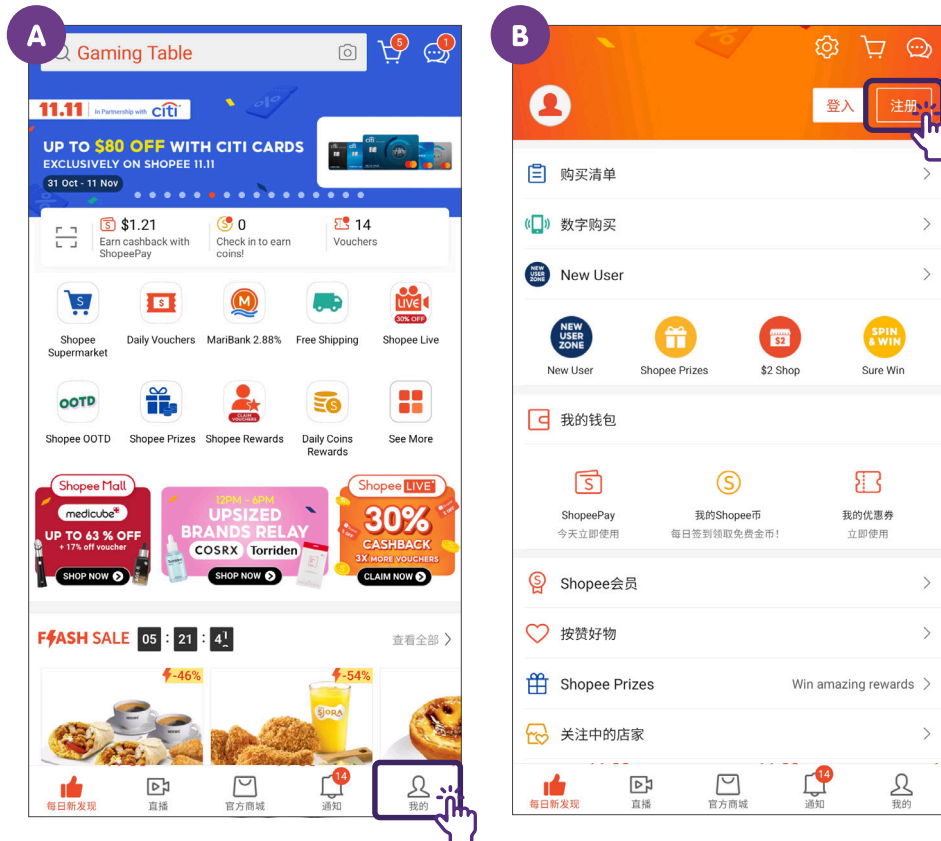

使用者必须：

- 拥有一台连接移动网络或Wi-Fi网络的智能手机或平板电脑（苹果（iOS）或安卓（Android）系统），并具备完好无损的相机功能。
- 知道如何连接移动网络或Wi-Fi网络。
- 知道如何在智能手机与平板电脑上安装应用程序。
- 知道如何通过Singpass使用电子服务。
- 持有信用卡或转账卡（FairPrice 应用程序仅接受使用信用卡或转账卡进行电子支付）。

Shopee

FairPrice

网上购物应用程序的常见功能

Shopee

FairPrice

主页图标
访问应用程序的主页。

账户图标
查看您的账户信息。

设置或更多图标
切换应用程序的设置
(例如通知设置)。

购物车图标
在付款前查看购物车中的商品。

搜索栏
搜索您要购买的商品。

浏览使用在线购物应用程序 的常见步骤

如何设置帐户	第 9 页
如何搜索、加入购物车和结账	第 10 页
如何选择付款方式和送货方式	第 13 页
如何查看您的交易历史记录	第 14 页
如何注销您的帐户	第 15 页

登录或注册网上购物应用程序账户的常见步骤

点击“账户”图标，然后点击“注册”以创建帐户。

Shopee

NTUC FairPrice

在网上购物应用程序中搜索商品的常见步骤

点击搜索栏并键入您要搜索的商品。