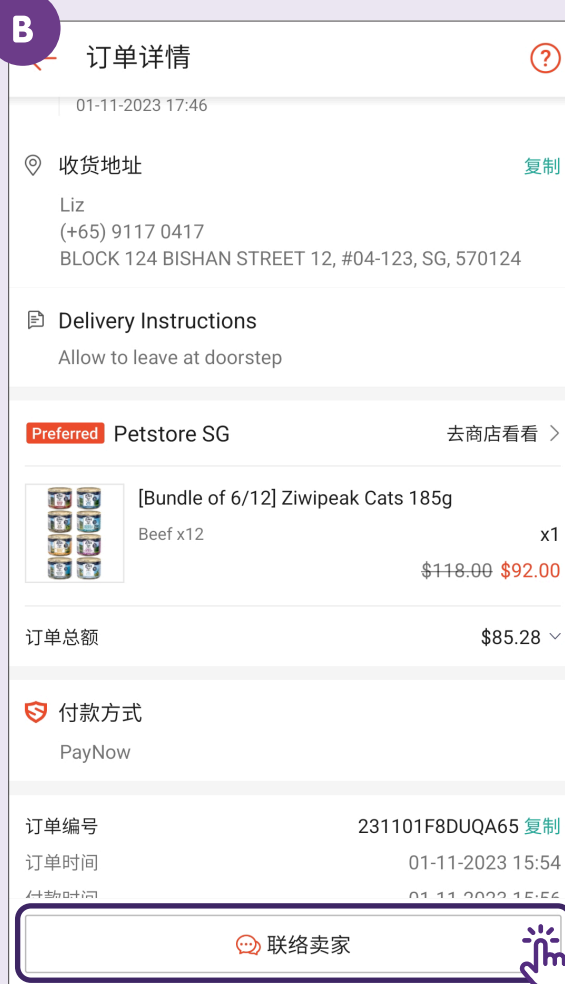

自行提货: Pick Locker

追踪交易

1 点击“我的”标签栏

2 点击购买清单

3

按订单状态筛选订单

- “待付款” - 包括所有未付款的订单。
- “待出货” - 包括所有已付款, 但卖家还未出货的订单。
- “待收货” - 包括所有已出货的订单。
- “已完成订单” - 包括所有已送达的订单。
- “已取消” - 包括所有被取消的订单。
- “退货/退款” - 包括所有被退货或退款的订单。

4

点击运送状态

与卖家交流

1 搜索产品

2 选择产品

3 进入商店主页

4 点击聊天

在商店的主页上选择“聊天”。

5 与卖家聊天

与卖家聊天。

6 联系卖家的其他方式

从主页。

在付款后或查看订单历史记录时。

登出账号

1 点击“我的”标签栏

2 点击设置

3 点击登出

从下往上滑动, 然后选择“登出”。

Shopee真品认证

1 真品标签

A

B

- A. 如果要辨别产品的真伪, 您可查看该产品是否由“官方商城”卖家所出售。“官方商城”所售产品都是100%真品, 因为“官方商城”的产品都是由经过验证的卖家所售。
- B. 留意“官方商城”标签以辨别产品是否来自官方商城卖家。

使用在线购物应用程序 的分步指南

Shopee 应用程序