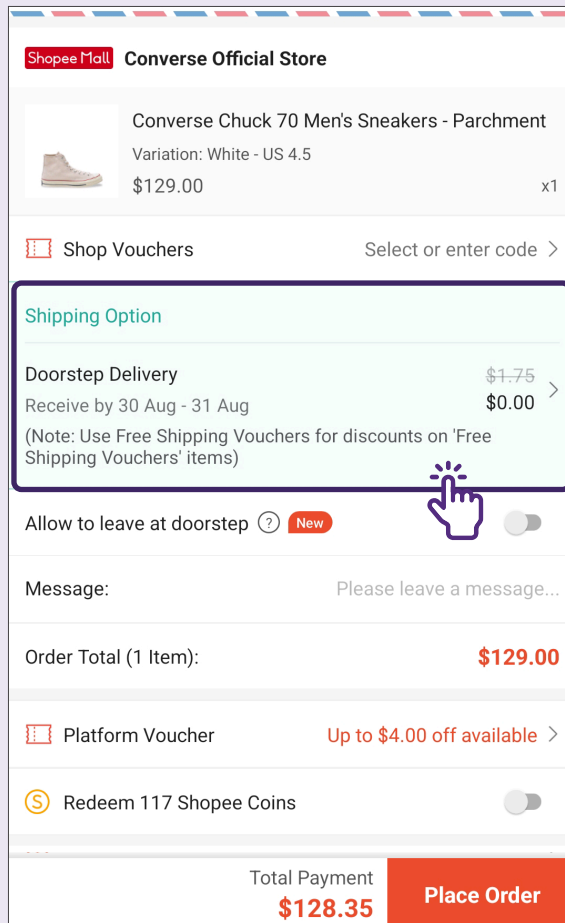

一旦付款成功，您将会在应用程序里收到“付款成功”的确认信息。

选择在 Pick Locker 自行提货

为增加安全性，当您不在家时，可以选择将您的包裹配送至最近的 Pick Locker。在包裹配送至您首选的 Pick Locker 后，您会收到一条短信或一封电子邮件，包含包裹提货码。只需按照注明的提货日期和时间检索包裹即可。

扫描二维码，
了解如何
提取包裹：

1 选择运输选项

2 轻触自行提货

3 选择最近的 Pick Locker

自行提货: Pick Locker

追踪交易

1 点击“我的”标签栏

2 点击购买清单

3

按订单状态筛选订单

- “待付款” - 包括所有未付款的订单。
- “待出货” - 包括所有已付款, 但卖家还未出货的订单。
- “待收货” - 包括所有已出货的订单。
- “已完成订单” - 包括所有已送达的订单。
- “已取消” - 包括所有被取消的订单。
- “退货/退款” - 包括所有被退货或退款的订单。

4