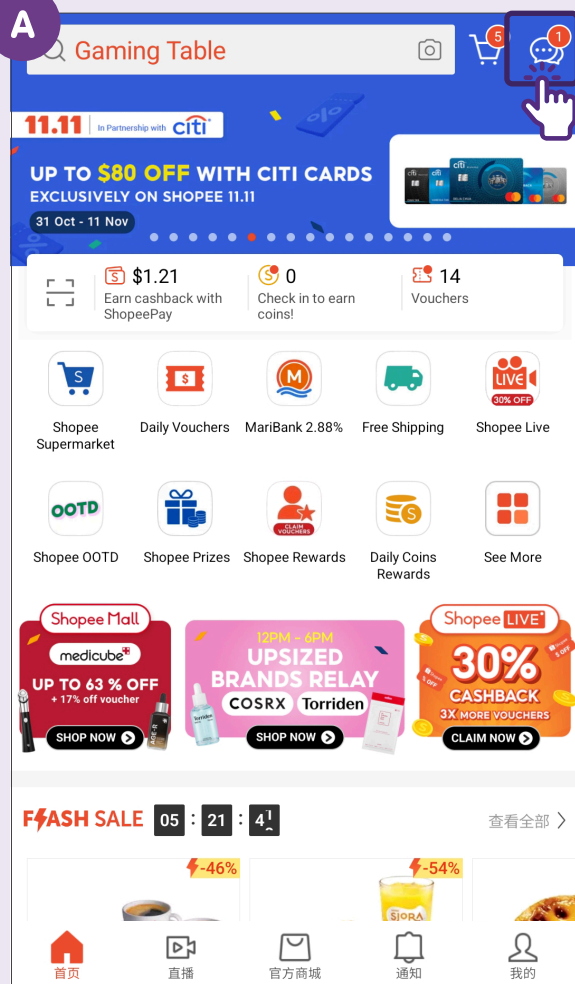

6 联系卖家的其他方式

从主页。