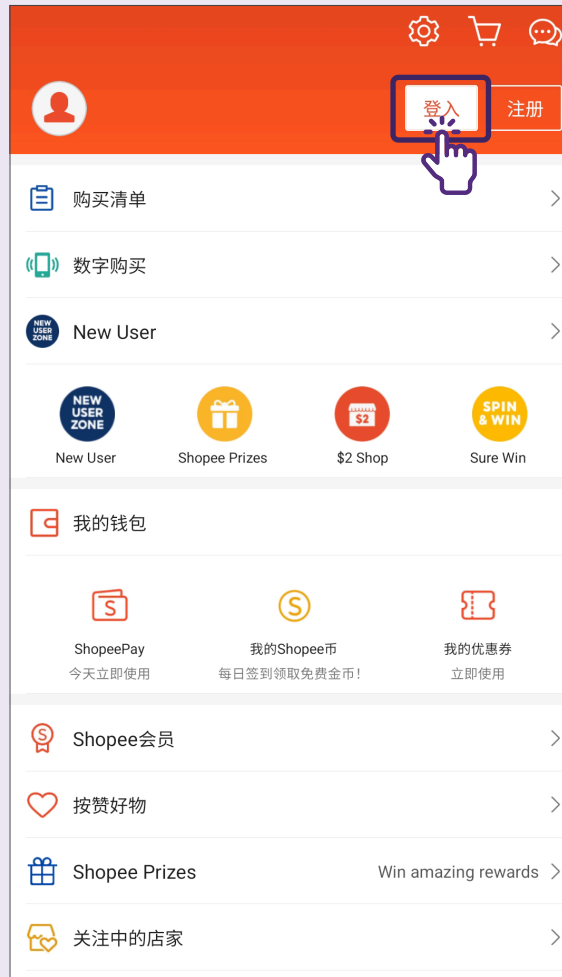

NTUC FairPrice

The screenshot shows the NTUC FairPrice app interface. It is divided into two main sections labeled A and B:

- A:** The main home screen with a 'Pre-order your Christmas goodies, pick up in-store' banner. A hand icon points to the profile icon in the top left corner.
- B:** The account settings menu. A hand icon points to the 'Log out' button at the bottom of the menu.

使用在线购物应用程序的分步指南

Shopee 应用程序

第 17 页

FairPrice Group 应用程序

第 45 页

注册Shopee账号

1 点击“我的”标签栏

进入Shopee应用程序里的“我的”标签栏。

2 点击注册

选择“注册”。

3 输入手机号码

4 输入验证码以验证账号

如果您点击“其他方式”，则可以透过“语音通话”或“短信”获取验证码。

输入验证码后，点击“下一步”。

设置一个不容易被破解的密码，然后点击“确定”。

登入 - 通过密码

1 点击“我的”标签栏

2 点击登入

3 输入用户名称和密码

您也可以使用已注册过的手机号码或电邮来登入账号。

登入 - 通过短信

1 点击“我的”标签栏

2 点击登入

3 点击使用电话号码登入