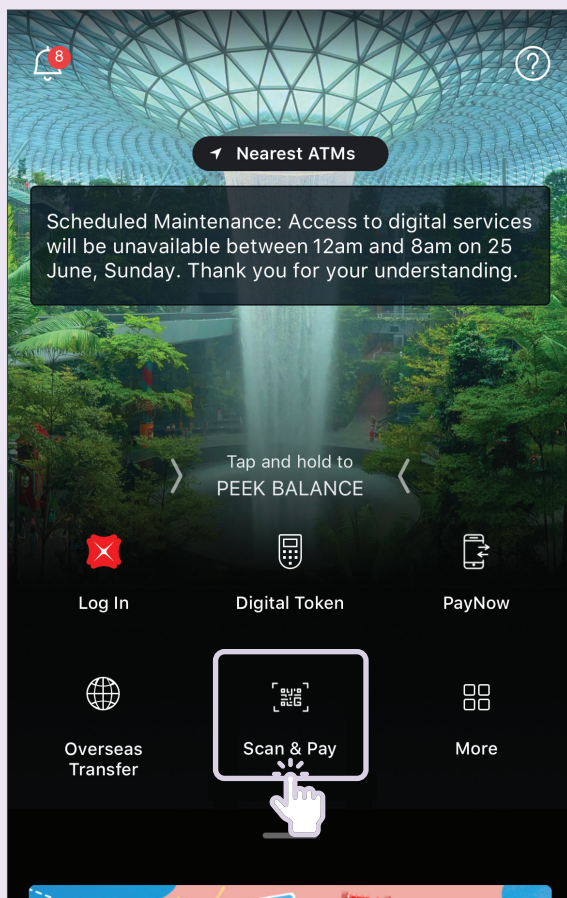

6 扫描二维码

The QR code will refresh every 2 hours. Please scan before **2023-11-02 18:34** or revisit this page for the latest QR code.

付款总额 **\$90.30**

Payment Within **5小时59分钟57秒**
Due on 02 Nov 2023, 22:34

PayNow

Save QR Code

Please follow these instructions

请按照步骤扫描二维码。

请按照步骤扫描二维码。

7 上载二维码

保存或截图二维码，然后通过 PayNow 把二维码上载到您偏好的银行应用程序。

8 确认付款

一旦付款成功，您将会在应用程序里收到“付款成功”的确认信息。

选择在 Pick Locker 自行提货

为增加安全性，当您不在家时，可以选择将您的包裹配送至最近的 Pick Locker。在包裹配送至您首选的 Pick Locker 后，您会收到一条短信或一封电子邮件，包含包裹提货码。只需按照注明的提货日期和时间检索包裹即可。

扫描二维码，
了解如何
提取包裹：

1 选择运输选项

2 轻触自行提货

3 选择最近的 Pick Locker