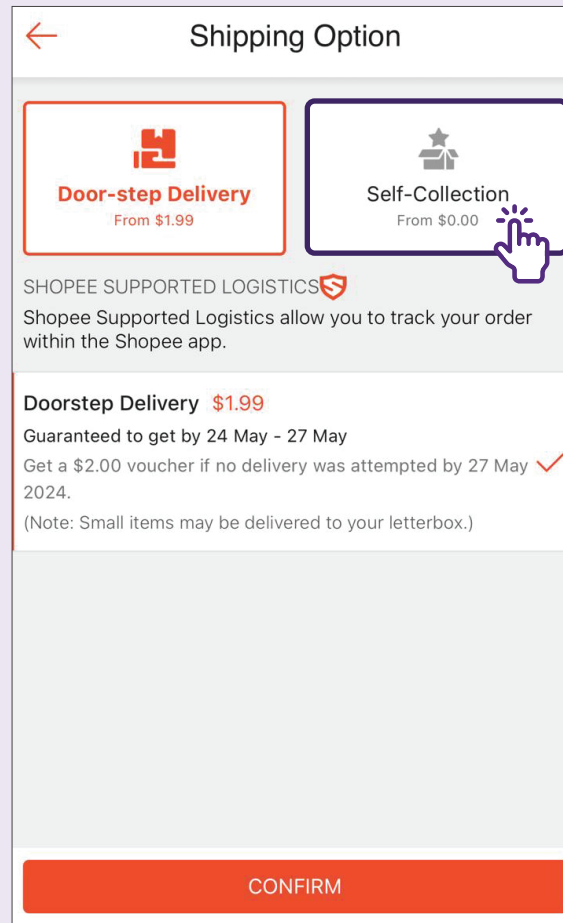

一旦付款成功，您将会在应用程序里收到“付款成功”的确认信息。

选择在 Pick Locker 自行提货

为增加安全性，当您不在家时，可以选择将您的包裹配送至最近的 Pick Locker。在包裹配送至您首选的 Pick Locker 后，您会收到一条短信或一封电子邮件，包含包裹提货码。只需按照注明的提货日期和时间检索包裹即可。

扫描二维码，
了解如何
提取包裹：

1 选择运输选项

2 轻触自行提货

3 选择最近的 Pick Locker

自行提货: Pick Locker

追踪交易

1 点击“我的”标签栏

2 点击购买清单

3

按订单状态筛选订单

- “待付款” - 包括所有未付款的订单。
- “待出货” - 包括所有已付款, 但卖家还未出货的订单。
- “待收货” - 包括所有已出货的订单。
- “已完成订单” - 包括所有已送达的订单。
- “已取消” - 包括所有被取消的订单。
- “退货/退款” - 包括所有被退货或退款的订单。

4

点击运送状态

与卖家交流

1 搜索产品

2 选择产品

3 进入商店主页

4 点击聊天

在商店的主页上选择“聊天”。

5 与卖家聊天