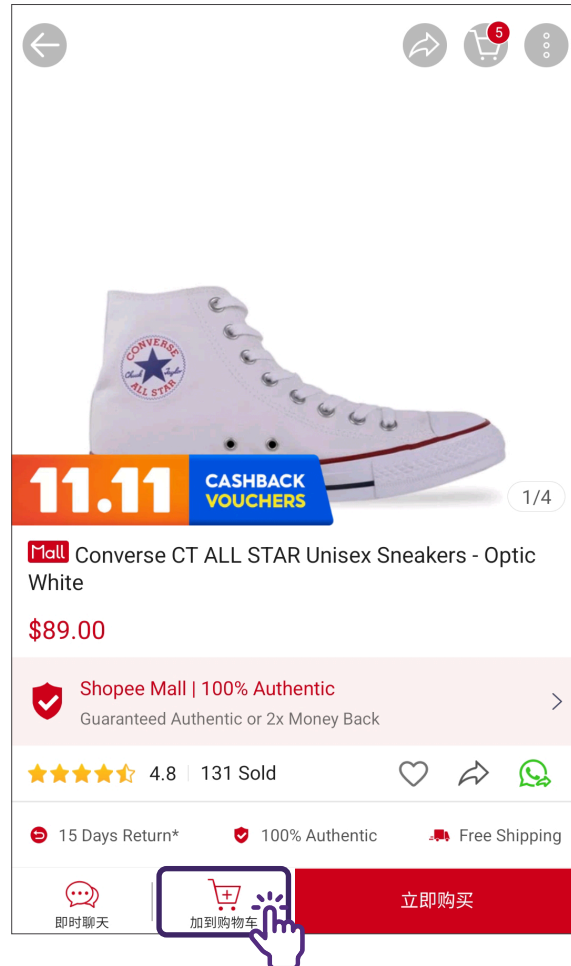

Shopee

NTUC FairPrice

在网上购物应用程序中将商品放入购物车的常见步骤

点击您想要的商品并将其添加到购物车中。

Shopee

NTUC FairPrice

在网上购物应用程序中编辑购物车的常见步骤

点击“购物车”图标查看和编辑您的购物车。

Shopee

NTUC FairPrice

在网上购物应用程序中购买购物车中商品的常见步骤

在网上购物应用程序中购买购物车中商品的常见步骤

选择您想要的商品，然后点击结算。

Shopee

NTUC FairPrice

在网上购物应用程序中进行付款的常见步骤