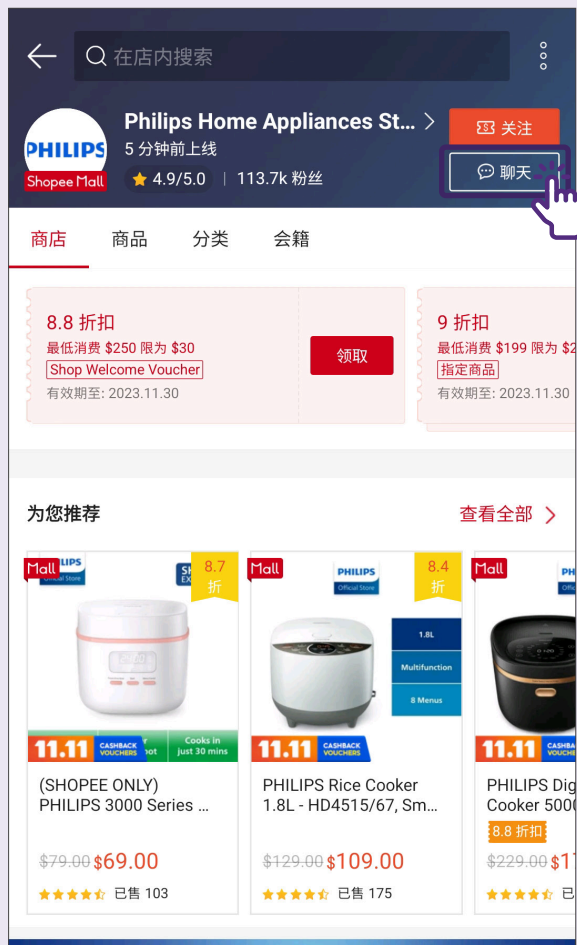

自行提货: Pick Locker

追踪交易

1 点击“我的”标签栏

2 点击购买清单

3

按订单状态筛选订单

- “待付款” - 包括所有未付款的订单。
- “待出货” - 包括所有已付款, 但卖家还未出货的订单。
- “待收货” - 包括所有已出货的订单。
- “已完成订单” - 包括所有已送达的订单。
- “已取消” - 包括所有被取消的订单。
- “退货/退款” - 包括所有被退货或退款的订单。

4

点击运送状态

与卖家交流

1 搜索产品

2 选择产品

3 进入商店主页

4 点击聊天

在商店的主页上选择“聊天”。

5 与卖家聊天