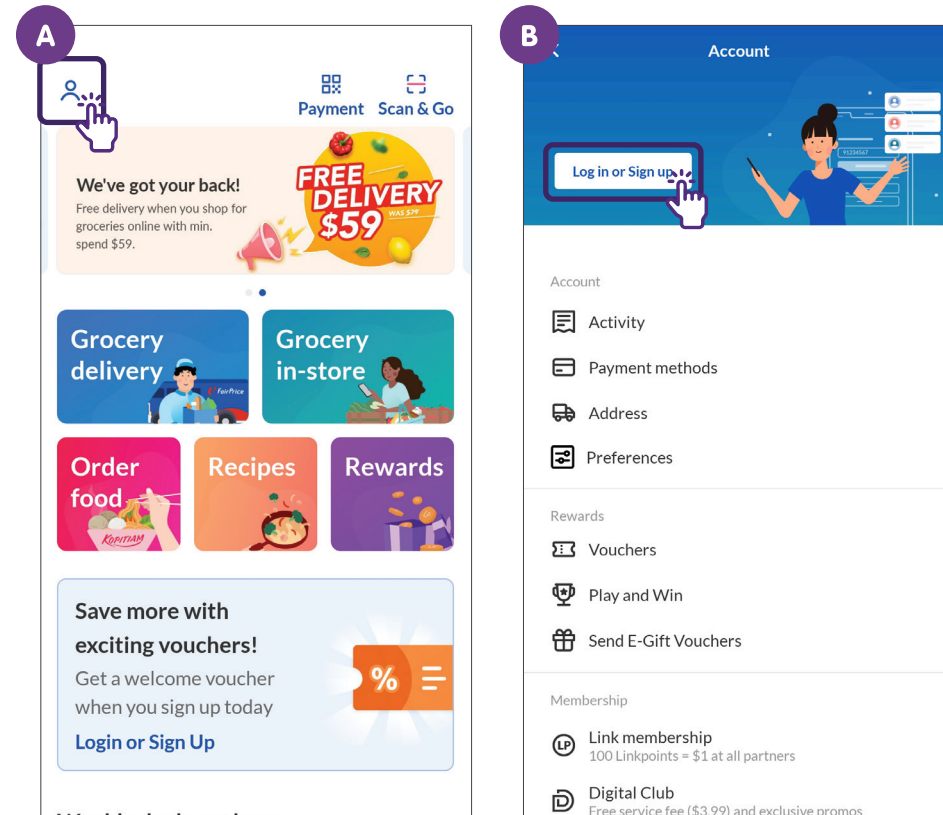

使用者必须：

- 拥有一台连接移动网络或Wi-Fi网络的智能手机或平板电脑（苹果（iOS）或安卓（Android）系统），并具备完好无损的相机功能。
- 知道如何连接移动网络或Wi-Fi网络。
- 知道如何在智能手机与平板电脑上安装应用程序。
- 知道如何通过Singpass使用电子服务。
- 持有信用卡或转账卡（FairPrice 应用程序仅接受使用信用卡或转账卡进行电子支付）。

Shopee

FairPrice

网上购物应用程序的常见功能

Shopee

FairPrice

主页图标
访问应用程序的主页。

账户图标
查看您的账户信息。

设置或更多图标
切换应用程序的设置
(例如通知设置)。

购物车图标
在付款前查看购物车中的商品。

搜索栏
搜索您要购买的商品。

浏览使用在线购物应用程序 的常见步骤

如何设置帐户	第 9 页
如何搜索、加入购物车和结账	第 10 页
如何选择付款方式和送货方式	第 13 页
如何查看您的交易历史记录	第 14 页
如何注销您的帐户	第 15 页

登录或注册网上购物应用程序账户的常见步骤

点击“账户”图标，然后点击“注册”以创建帐户。

Shopee

NTUC FairPrice

在网上购物应用程序中搜索商品的常见步骤

点击搜索栏并键入您要搜索的商品。

Shopee

NTUC FairPrice

在网上购物应用程序中将商品放入购物车的常见步骤

点击您想要的商品并将其添加到购物车中。

Shopee

NTUC FairPrice

在网上购物应用程序中编辑购物车的常见步骤

点击“购物车”图标查看和编辑您的购物车。