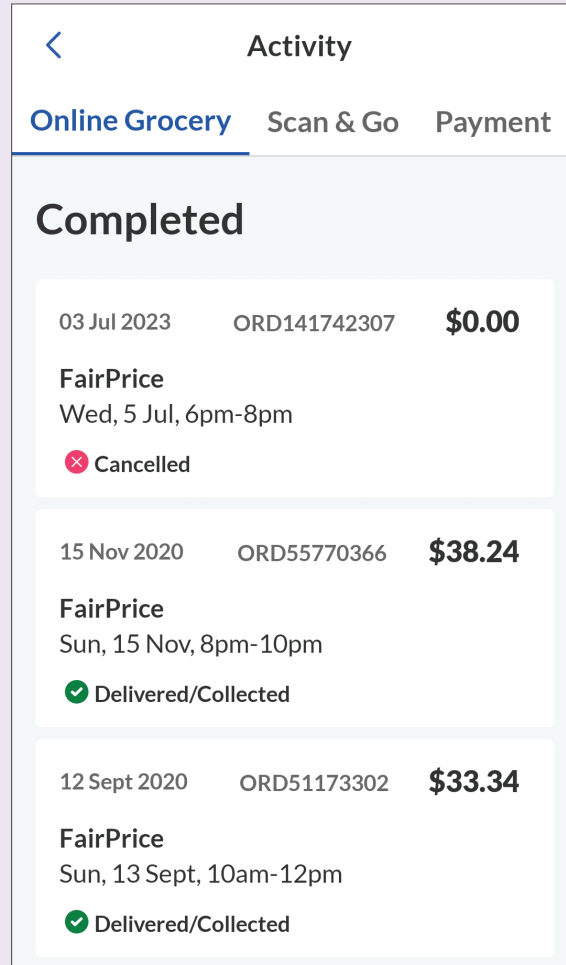

1 选择活动

选择“账户”下的“活动”。

2 查看活动

点击您想查看的“活动”。

向FairPrice寻求帮助

1 点击帮助

点击“账户”页面中的“帮助”以获取常见问题解答列表或通过实时聊天寻求帮助。

2 实时聊天