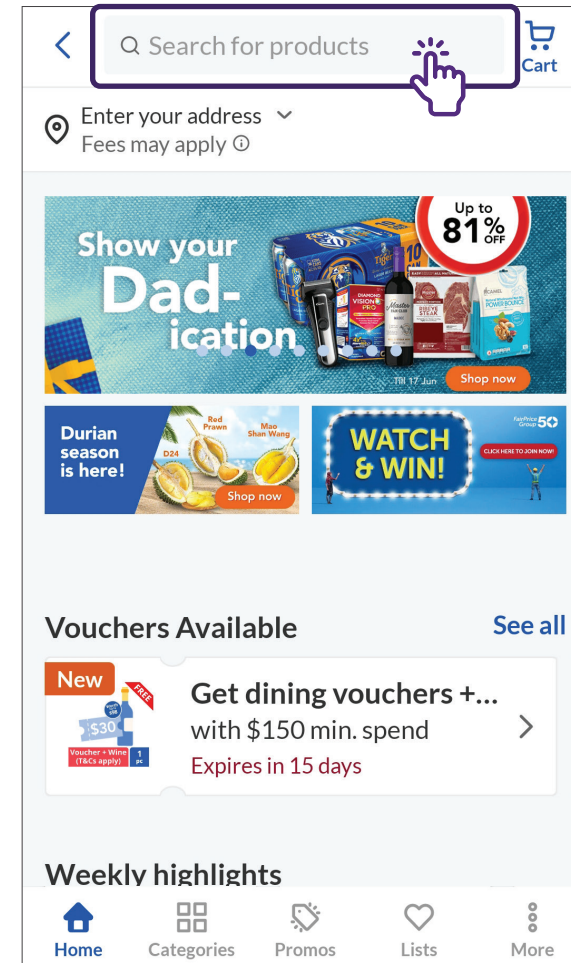

NTUC FairPrice