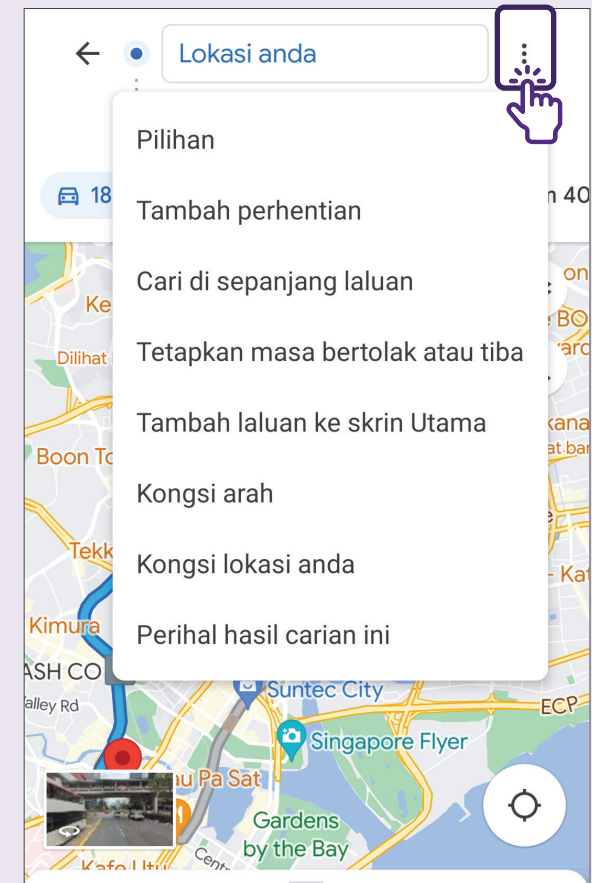

Tatal ke kiri atau ke kanan untuk memilih jenis kandungan yang ingin anda lihat.

Sebagai Contoh

Ketik "Imej" jika anda ingin melihat gambar hasil carian anda.

Perihal Google Maps

Menawarkan imej satelit, fotografi aerial, pandangan jalan panorama interaktif 360°, keadaan lalu lintas masa sebenar dan perancangan laluan untuk perjalanan dengan cara pengangkutan yang berbeza.

Selain menggunakan pelayar Google Chrome untuk mengakses Google Maps, anda juga boleh memuat turun aplikasi Google Maps dari Apple App Store atau Google Play Store.

Navigasi menggunakan Google Maps

1 Cari Tempat

Cari tempat atau tap tempat pada peta.

2 Arah

Ketik **"Arah"** untuk melihat cara pergi ke lokasi.

3 Lagi Pilihan

Ketik pada ikon 3 titik di bahagian atas sebelah kanan untuk mendapatkan lebih banyak pilihan, cth., menambah hentian.