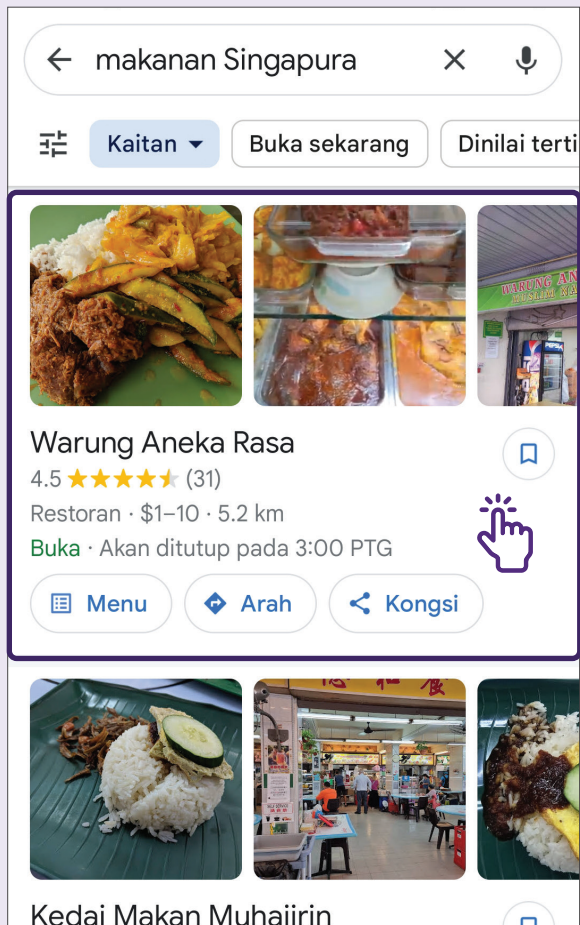

Navigasi menggunakan Google Maps

1 Cari Tempat

Cari tempat atau tap tempat pada peta.