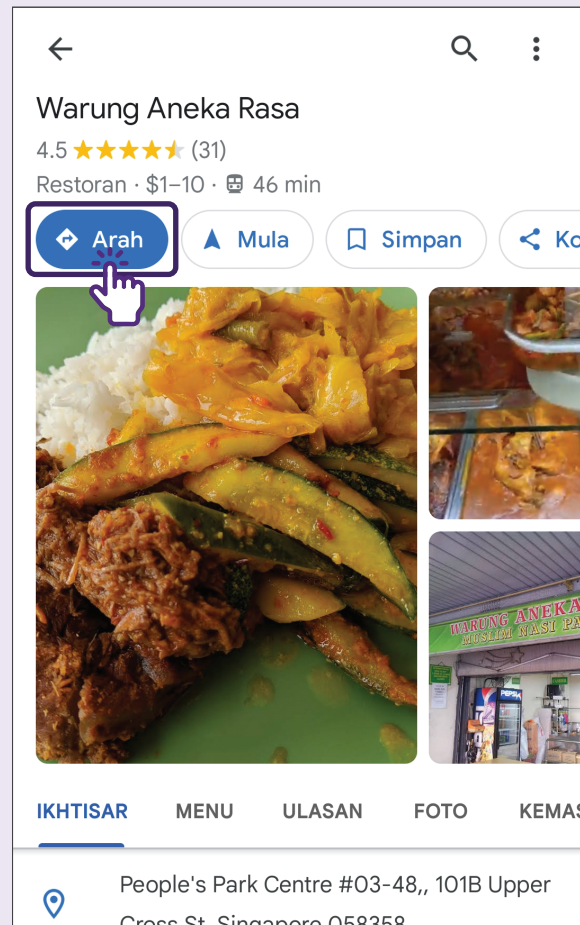

Cari tempat atau tap tempat pada peta.

2 Arah

Ketik **"Arah"** untuk melihat cara pergi ke lokasi.

3 Lagi Pilihan

Ketik pada ikon 3 titik di bahagian atas sebelah kanan untuk mendapatkan lebih banyak pilihan, cth., menambah hentian.