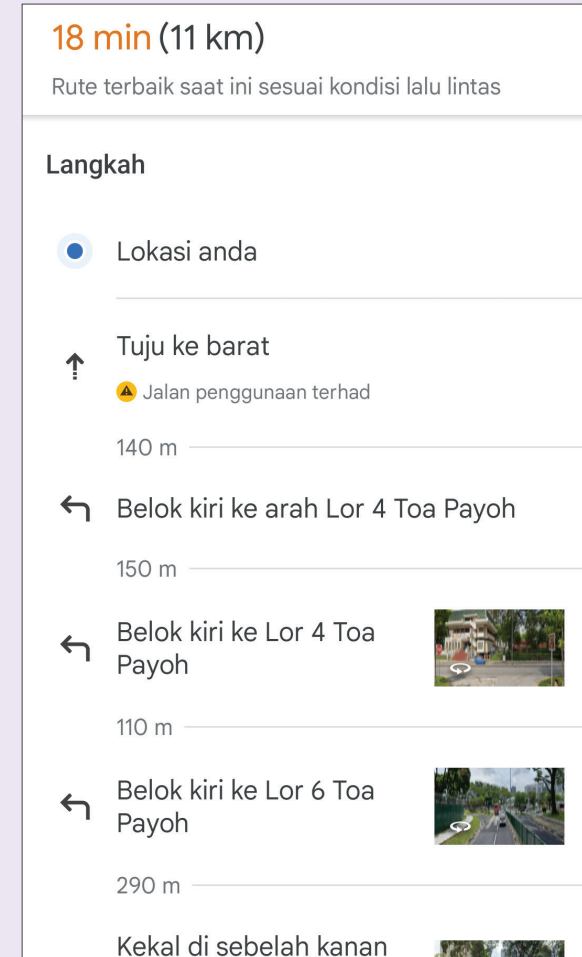

Cari tempat atau tap tempat pada peta.

2 Arah

Ketik **"Arah"** untuk melihat cara pergi ke lokasi.

3 Lagi Pilihan

Ketik pada ikon 3 titik di bahagian atas sebelah kanan untuk mendapatkan lebih banyak pilihan, cth., menambah hentian.

Google Maps - Perjalanan dengan Kereta/Motosikal atau Berjalan Kaki

1 Cara Pengangkutan

Pilih cara pengangkutan (kereta, motosikal, jalan kaki) dan laluan berbeza akan dipaparkan. Sentuh pada laluan pilihan anda (ditunjukkan sebagai garis biru). Laluan alternatif pada garisan kelabu.

2 Pratonton Langkah

Ketik "Langkah" untuk pratonton.

3 Arahan Laluan

Arahan langkah demi langkah akan dipaparkan.

4

Mulakan Navigasi

Ketik **"Mula"** untuk memulakan navigasi.

5