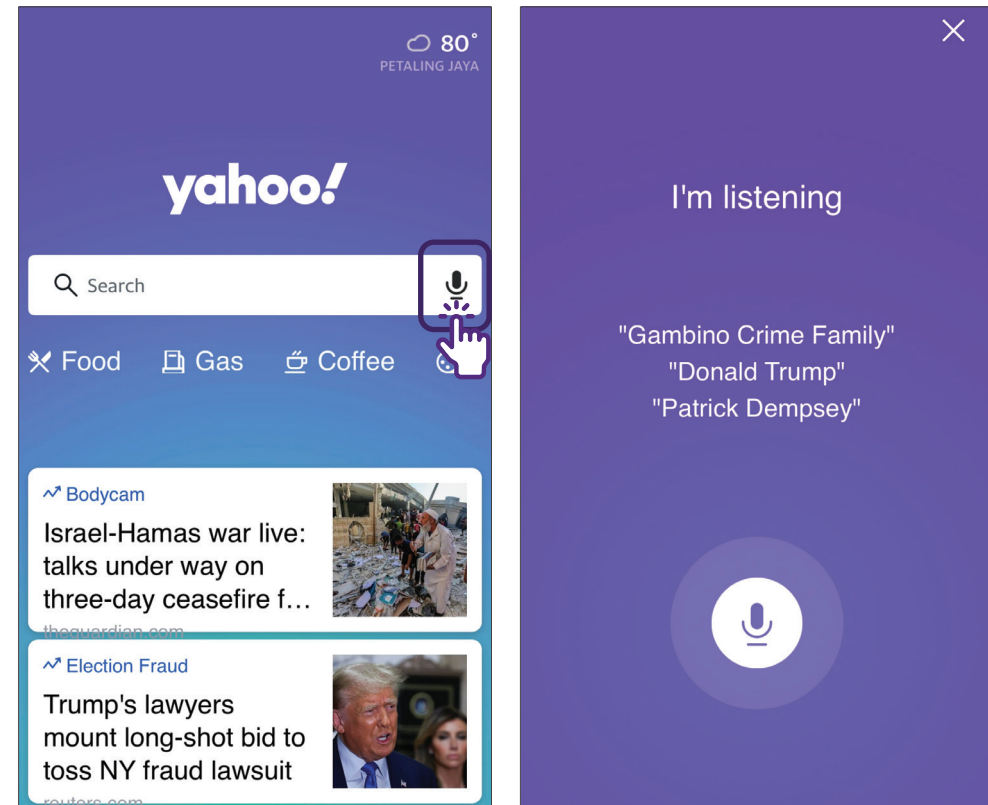

Google Search

Yahoo Search

Langkah Biasa untuk Mencari Maklumat di Internet

- 2 B) Untuk mencari menggunakan suara, ketik pada ikon "Mikrofon" dan sebut kata kunci/soalan atau senandungkan lagu dgn perlahan jika anda ingin mencari lagu.

Google Search

Yahoo Search

Langkah Biasa untuk Mencari Maklumat di Internet

3 Hasil carian dalam bentuk yang berbeza (cth. imej, video, berita) atau laman web akan dipaparkan.

Google Search

The screenshot shows a mobile browser interface for Google Search. The search bar contains 'makanan Singapura'. Below the search bar, there are tabs for 'Semua', 'Imej', 'Video', 'Maps', 'Berita', and 'Mem'. A hand icon is pointing to the 'Imej' tab. Below the tabs, there is a link for 'Toa Payoh' and a list of search results. The first result is a photo of a plate of food, followed by a list of 'Makanan Khas' including Chilli Crab, Fried Kway Teow, Kari Kepala Ikan, Laksa, and Nasi Lemak.