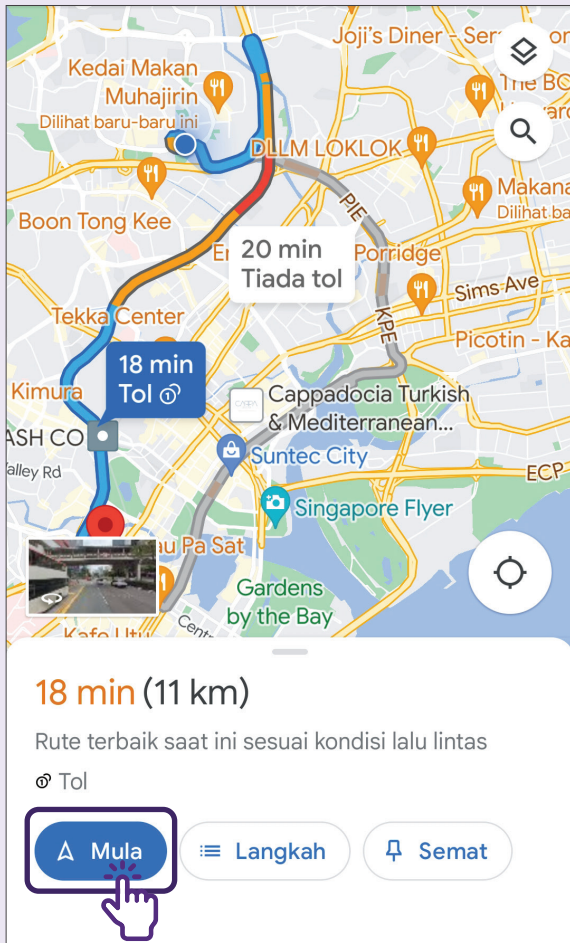

Cari tempat atau tap tempat pada peta.

2 Arah

Ketik **"Arah"** untuk melihat cara pergi ke lokasi.

3 Lagi Pilihan

Ketik pada ikon 3 titik di bahagian atas sebelah kanan untuk mendapatkan lebih banyak pilihan, cth., menambah hentian.

Google Maps - Perjalanan dengan Kereta/Motosikal atau Berjalan Kaki

1 Cara Pengangkutan

Pilih cara pengangkutan (kereta, motosikal, jalan kaki) dan laluan berbeza akan dipaparkan. Sentuh pada laluan pilihan anda (ditunjukkan sebagai garis biru). Laluan alternatif pada garisan kelabu.

2 Pratonton Langkah

Ketik "Langkah" untuk pratonton.

3 Arahan Laluan

Arahan langkah demi langkah akan dipaparkan.

4

Mulakan Navigasi

Ketik **"Mula"** untuk memulakan navigasi.

5