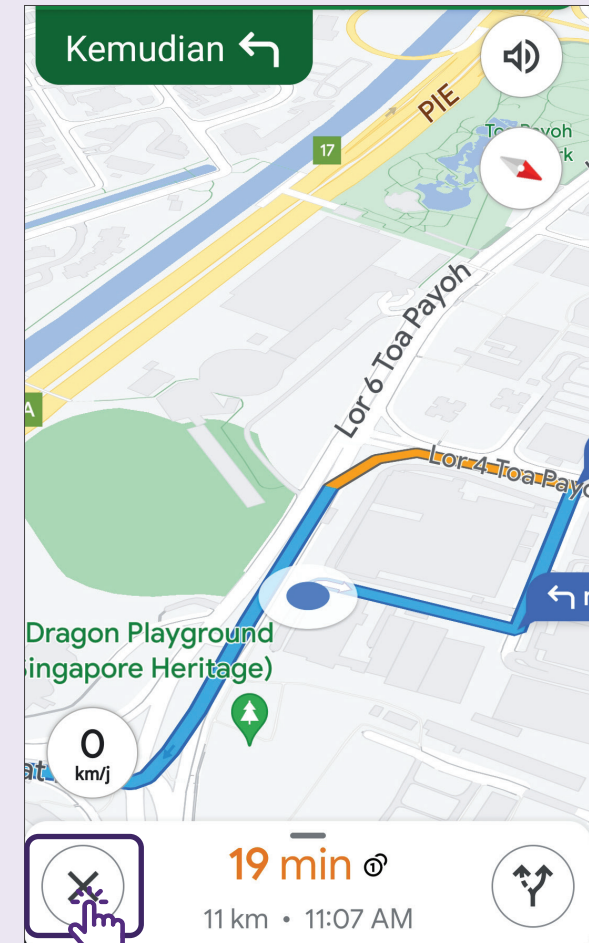

Hentikan Navigasi

Ketik **"Keluar"** untuk menghentikan navigasi.