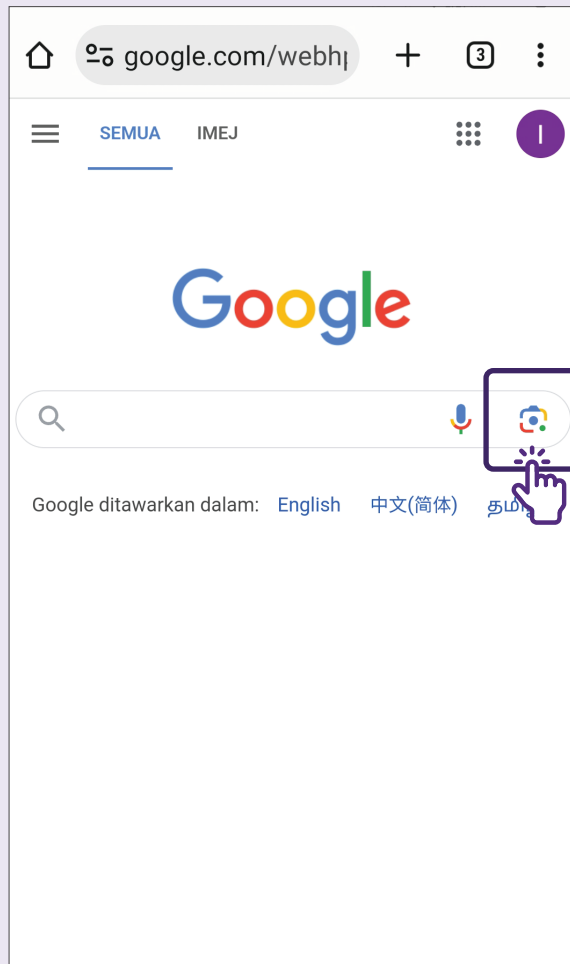

Lancarkan pelayar web (cth., aplikasi Google Chrome).

2 Masukkan URL

3 Hasil Carian

Anda akan dibawa terus ke laman web.

Google Search - Menggunakan Kata Kunci

1 Bar Carian

Ketik pada **"bar carian"** menggunakan Google Search.

2 Masukkan Kata Kunci

Masukkan kata kunci dalam bar carian.

3 Hasil Carian

Hasil carian akan dipaparkan.

Google Search - Menggunakan Suara

1 Carian Suara

Sentuh ikon "Mic".

2 Sebut Kata Kunci

Sebut kata kunci atau senandungkan lagu (untuk carian lagu).

3 Hasil Carian

Hasil carian akan dipaparkan.

Google Search - Menggunakan Imej

1 Carian Imej

Ketik ikon "Kamera".

2 Lensa Google

Halakan kamera pada item yang anda ingin cari dan ketik butang pengatup.