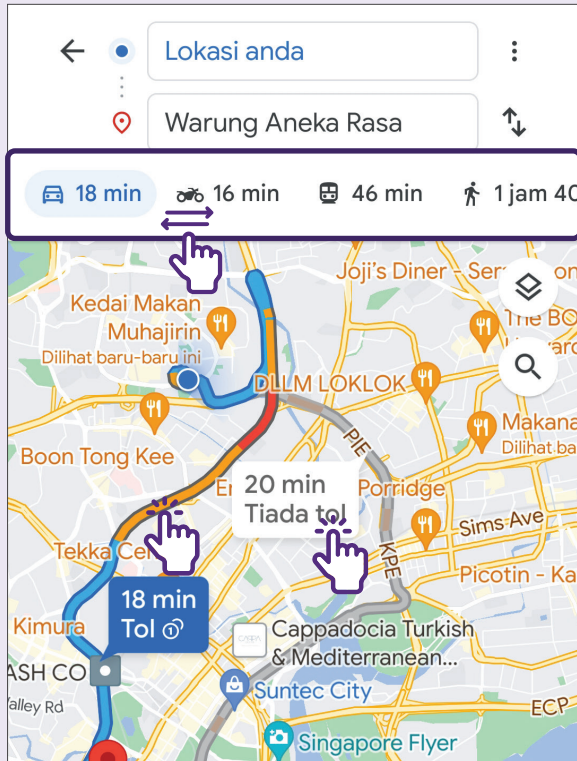

Selain menggunakan pelayar Google Chrome untuk mengakses Google Maps, anda juga boleh memuat turun aplikasi Google Maps dari Apple App Store atau Google Play Store.

Navigasi menggunakan Google Maps

1 Cari Tempat

Cari tempat atau tap tempat pada peta.

2 Arah

Ketik **"Arah"** untuk melihat cara pergi ke lokasi.

3 Lagi Pilihan

Ketik pada ikon 3 titik di bahagian atas sebelah kanan untuk mendapatkan lebih banyak pilihan, cth., menambah hentian.

Google Maps - Perjalanan dengan Kereta/Motosikal atau Berjalan Kaki

1 Cara Pengangkutan

Pilih cara pengangkutan (kereta, motosikal, jalan kaki) dan laluan berbeza akan dipaparkan. Sentuh pada laluan pilihan anda (ditunjukkan sebagai garis biru). Laluan alternatif pada garisan kelabu.