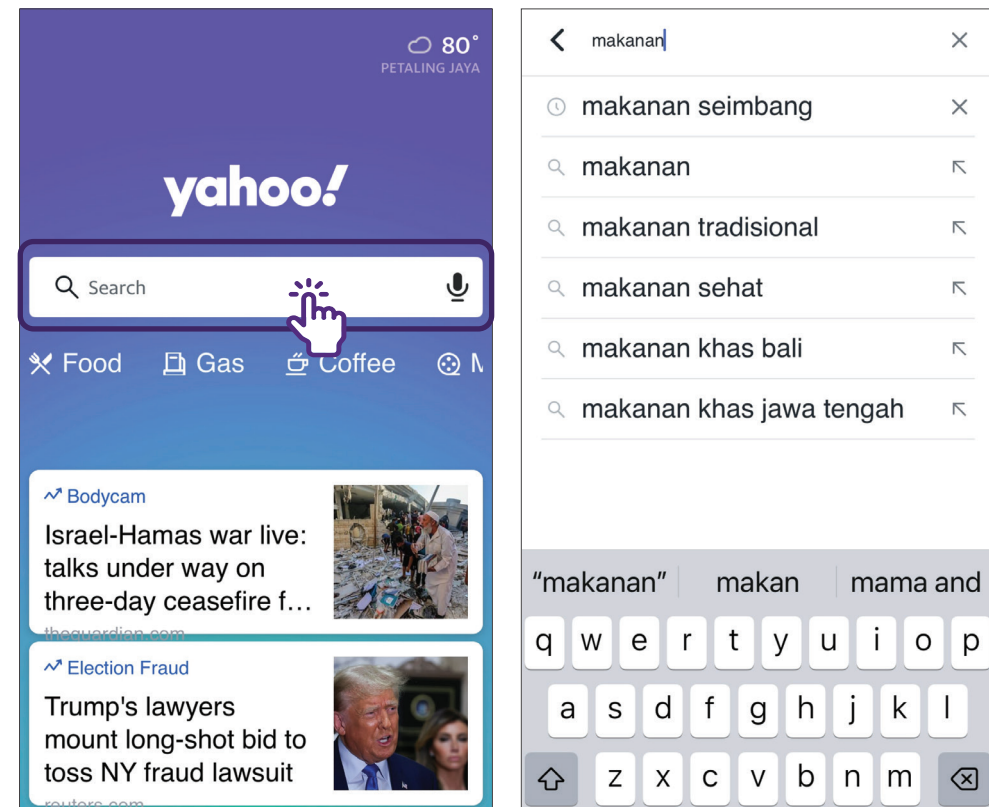

Menavigasi Langkah Biasa untuk Menggunakan Enjin Carian

Cara Mencari menggunakan Kata Kunci
atau Alamat Laman Web (URL), Suara

Muka Surat 8

Cara Mencari Hasil dalam Bentuk Berbeza

Muka Surat 11

Langkah Biasa untuk Mencari Maklumat di Internet

1 Pergi ke enjin carian pilihan anda dalam pelayar web anda.

Google Search

Yahoo Search

Langkah Biasa untuk Mencari Maklumat di Internet

2 A) Untuk mencari menggunakan kata kunci atau alamat laman web (URL), taip dalam bar carian.

Google Search

Yahoo Search

Langkah Biasa untuk Mencari Maklumat di Internet

- 2 B) Untuk mencari menggunakan suara, ketik pada ikon "Mikrofon" dan sebut kata kunci/soalan atau senandungkan lagu dgn perlahan jika anda ingin mencari lagu.