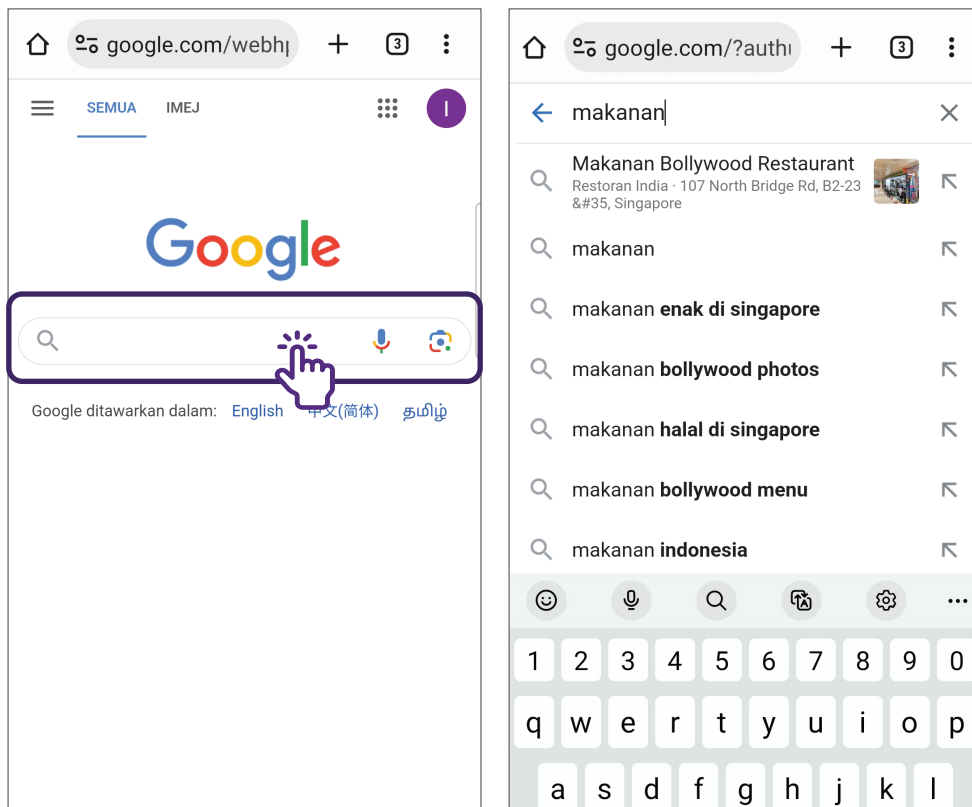

1 Pergi ke enjin carian pilihan anda dalam pelayar web anda.

Google Search

Yahoo Search

Langkah Biasa untuk Mencari Maklumat di Internet

2 A) Untuk mencari menggunakan kata kunci atau alamat laman web (URL), taip dalam bar carian.

Google Search

Yahoo Search

Langkah Biasa untuk Mencari Maklumat di Internet

- 2 B) Untuk mencari menggunakan suara, ketik pada ikon "Mikrofon" dan sebut kata kunci/soalan atau senandungkan lagu dgn perlahan jika anda ingin mencari lagu.