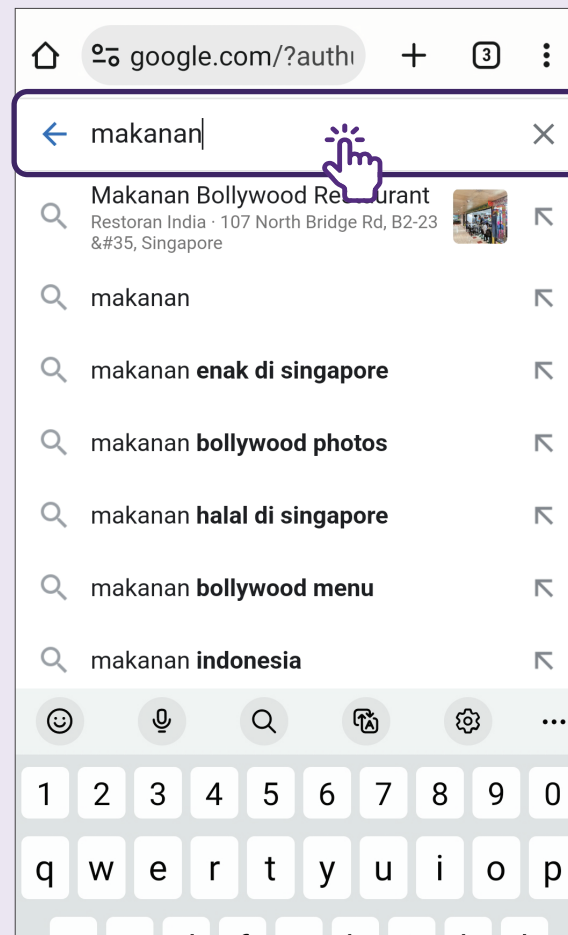

Lancarkan pelayar web (cth., aplikasi Google Chrome).

2 Masukkan URL

3 Hasil Carian

Anda akan dibawa terus ke laman web.

Google Search - Menggunakan Kata Kunci

1 Bar Carian

Ketik pada **"bar carian"** menggunakan Google Search.

2 Masukkan Kata Kunci

Masukkan kata kunci dalam bar carian.

3 Hasil Carian

Hasil carian akan dipaparkan.

Google Search - Menggunakan Suara

1 Carian Suara

Sentuh ikon "Mic".

2 Sebut Kata Kunci