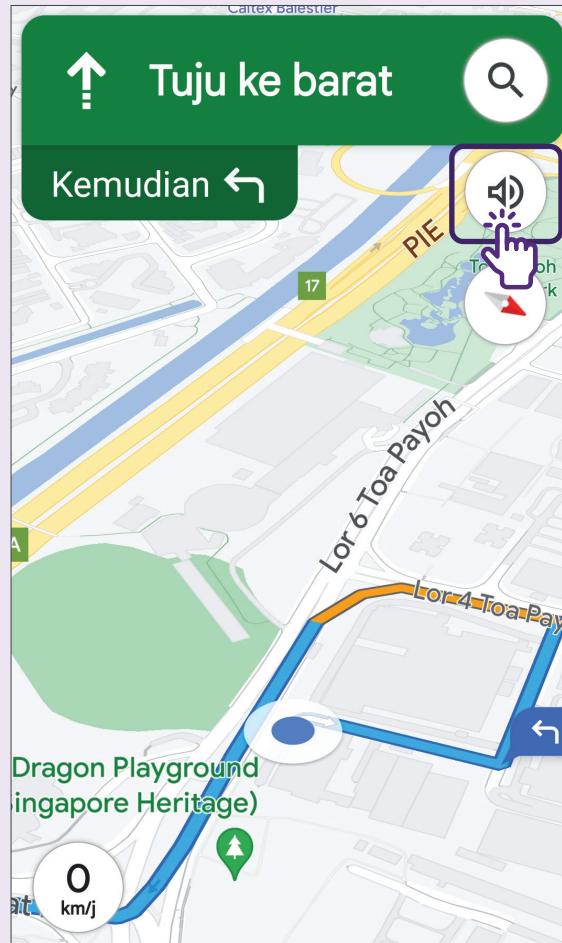

Panduan Audio

Hidupkan fungsi audio bagi mendengar arahan untuk memandu anda ke destinasi.

6