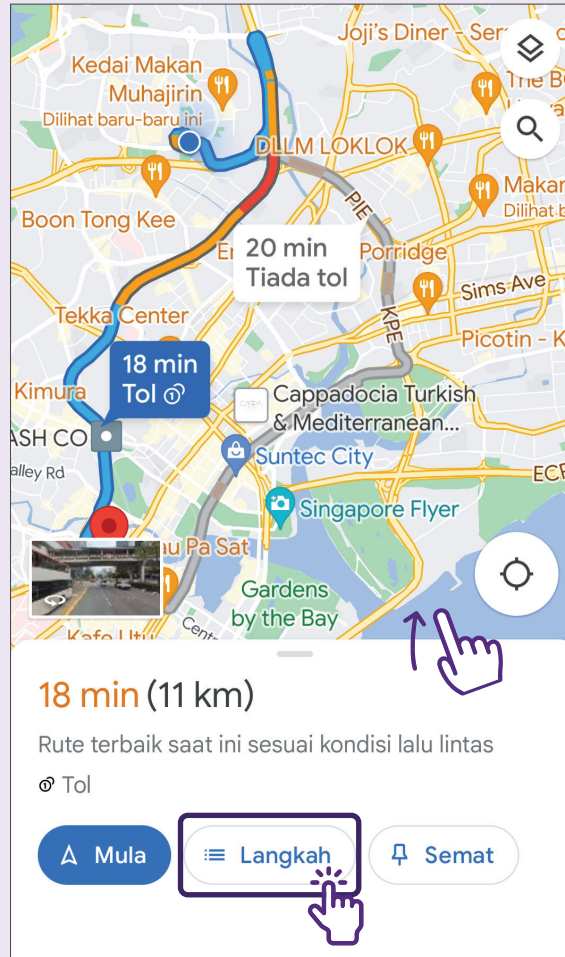

2 Pratonton Langkah

Ketik "Langkah" untuk pratonton.