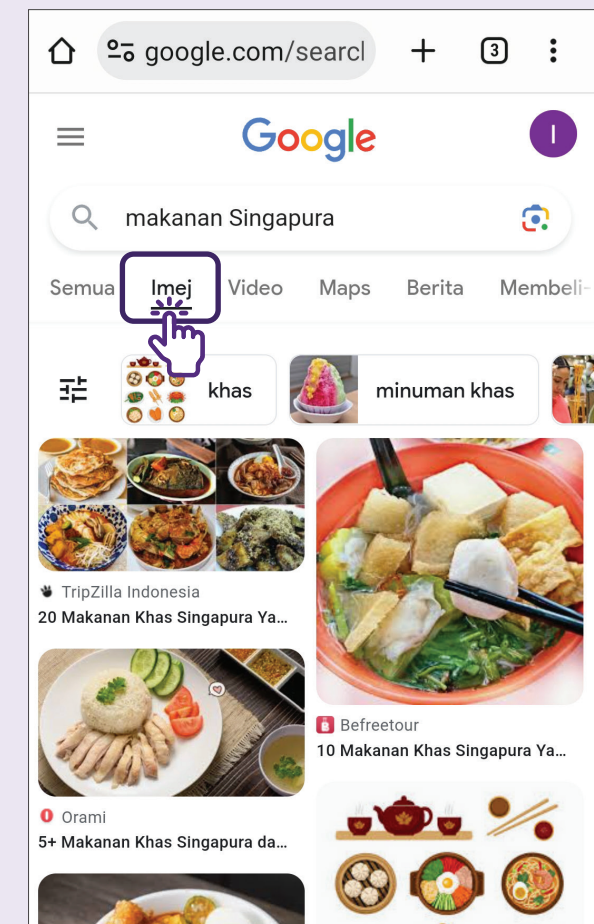

3 Hasil Carian

Hasil carian akan dipaparkan.

Hasil Carian dalam Bentuk yang Berbeza

1 Pilih Jenis Kandungan

Hasil carian atau kandungan hadir dalam bentuk yang berbeza seperti:

- Peta
- Imej
- Video
- Berita

Tatal ke kiri atau ke kanan untuk memilih jenis kandungan yang ingin anda lihat.

Sebagai Contoh

Ketik "Imej" jika anda ingin melihat gambar hasil carian anda.

Perihal Google Maps

Menawarkan imej satelit, fotografi aerial, pandangan jalan panorama interaktif 360°, keadaan lalu lintas masa sebenar dan perancangan laluan untuk perjalanan dengan cara pengangkutan yang berbeza.