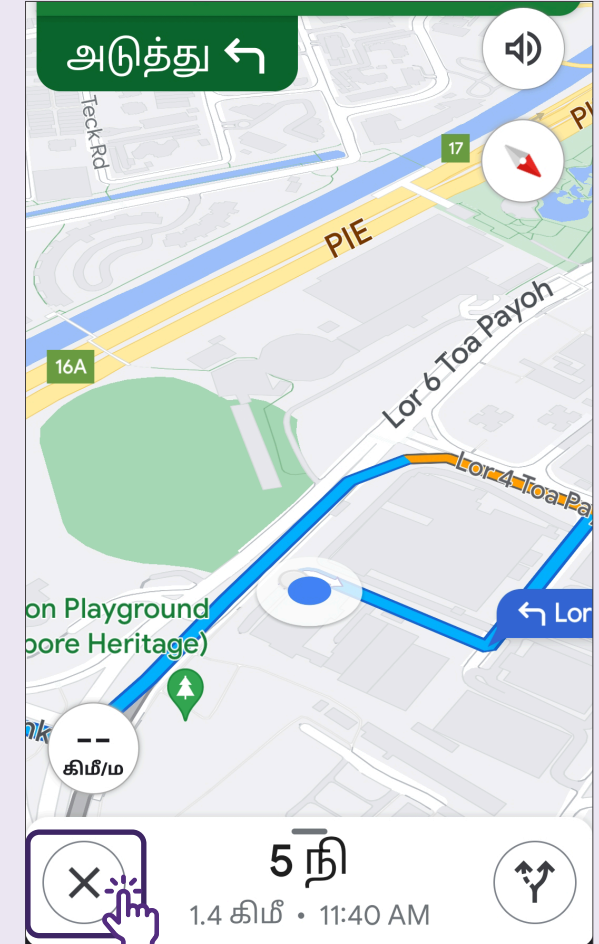

## 3 பாதை வழிமுறைகள்

படிப்படியான வழிமுறைகள் காண்பிக்கப்படும்.

4

வழிசெலுத்தலைத் தொடங்கவும்

வழிசெலுத்தலைத் தொடங்க "தொடங்கு" என்பதைத் தட்டவும்.

5

ஆடியோ வழிகாட்டி

இலக்கிடத்தை நோக்கி உங்களை வழிநடத்தும் வழிமுறைகளைக் கேட்க ஆடியோ செயல்பாட்டை இயக்கவும்.

6

வழிசெலுத்தலை நிறுத்தவும்

வழிசெலுத்தலை நிறுத்த "வெளியேறவும்" என்பதைத் தட்டவும்.