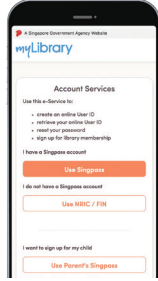

SG Digital

NLB Mobile
பயன்பாட்டு
வழிமுறைகள்

உங்களுக்குத் தெரியுமா?

NLB Mobile செயலி உங்களது தனிப்பட்ட மின்னிலக்க நூலகமாகும். இந்தச் செயலியுடன் நீங்கள் மின்புத்தகங்கள், மின்சஞ்சிகைகள், மின்செய்தித்தாட்கள், மின்கற்றல் வளங்கள் ஆகியவற்றை எளிதில் பயன்படுத்தலாம். அதோடு, உங்கள் கணக்கையும் நீங்கள் சரிபார்க்கலாம் அல்லது இரவல் பொருட்களின் பட்டை குறியீடுகளை உங்கள் கைப்பேசியுடன் ஒளிவருடல் செய்து இரவல் பெறலாம்!

படிநிலை 1 உங்கள் கைப்பேசியில் NLB Mobile செயலியை நிறுவுங்கள்

ஆப்பிள் ஆப் ஸ்டோர் அல்லது கூகல் பிளே ஸ்டோர் சென்று, NLB Mobile செயலியைப் பதிவிறக்கம் செய்து, செயற்படுத்துங்கள்.

1. ஐஓஎஸ் பயன்படுத்துவோர், 'Get' மீது தட்டி செயலியைப் பதிவிறக்கலாம்.
2. ஆண்ட்ராய்ட் பயன்படுத்துவோர், 'Install' மீது தட்டி செயலியைப் பதிவிறக்கலாம்.

படிநிலை 2 myLibrary ID* பயன்படுத்தி பதிவு செய்யுங்கள்

*myLibrary ID என்பது NLB பயன்பாட்டாளர் பெயராகும். இதனைப் பயன்படுத்தி மின்னிலக்க நூலகச் சேவைகள் அனைத்தையும் நீங்கள் அணுகலாம். இது உங்களது அடையாள அட்டை அல்ல. myLibrary ID பற்றி கேள்விகள் இருக்கிறதா? இந்த இணையத்தளத்தை நாடுங்கள்: go.gov.sg/mylibrary.