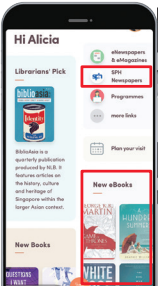

படிநிலை 3 மின்புத்தகக்களைத் தேடிப்பார்த்து இரவல் பெறுங்கள், இலவச உள்ளூர் மின்செய்தித்தாட்களை வாசியுங்கள்!

7. மின்புத்தகங்களைத் தேடிப்பார்க்க, நீங்கள் 'eBooks' பகுதியைப் பார்க்கலாம். மின்செய்தித்தாட்களை வாசிக்க, 'SPH Newspapers' சின்னத்தின்மீது தட்டுங்கள்.
8. எஸ்பிஹெச் செய்தித்தாட்கள் பக்கத்தில் 'Proceed' மீது தட்டுங்கள்.
9. நீங்கள் வாசிக்க விரும்பும் உள்ளூர் எஸ்பிஹெச் செய்தித்தாள் சின்னத்தின்மீது தட்டுங்கள்.
10. NLB Mobile செயலியைப் பயன்படுத்த படிப்படியாக வழிகாட்டும் காணொளிகளைக் காண, இந்த QR குறியீட்டை வரலகங்கள் அல்லது go.gov.sg/nlb-video-guides இணையப்பக்கத்திற்குச் செல்லுங்கள்!

இணையப் பாதுகாப்புக் குறிப்புகள் (நன்றி: உள்ளடக்கத்தை வழங்கியோர்)

- செயலிகளை அதிகாரத்துவ மூலங்களிலிருந்து மட்டுமே பதிவிறக்கம் செய்யுங்கள்.
- உங்கள் சாதனங்களை தீங்கிழைக்கும் மென்பொருட்களிலிருந்து (malware) பாதுகாக்க, உங்கள் மென்பொருளை தொடர்ந்து புதுப்பிக்க மறந்துவிடாதீர்கள்.
- முக்கியமான கோப்புகளைப் பகிராதீர்கள்.