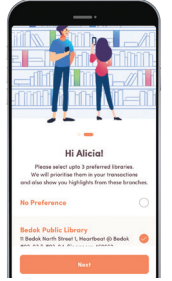

படிநிலை 2 myLibrary ID* பயன்படுத்தி பதிவு செய்யுங்கள்

*myLibrary ID என்பது NLB பயன்பாட்டாளர் பெயராகும். இதனைப் பயன்படுத்தி மின்னிலக்க நூலகச் சேவைகள் அனைத்தையும் நீங்கள் அணுகலாம். இது உங்களது அடையாள அட்டை அல்ல. myLibrary ID பற்றி கேள்விகள் இருக்கிறதா? இந்த இணையத்தளத்தை நாடுங்கள்: go.gov.sg/mylibrary.

3. உங்களது myLibrary ID (இடைவெளி இல்லாமல்) மற்றும் மறைச்சொல்லை உள்ளிடுங்கள். உங்களிடம் myLibrary ID இல்லாவிட்டால் அல்லது இருக்கிறதா என உறுதியாகத் தெரியாவிட்டால், "Register Here" மீது தட்டுங்கள்.
4. உங்களது myLibrary ID மற்றும் மறைச்சொல்லை மீட்க அல்லது உருவாக்க, உங்களது அடையாள அட்டை எண்ணை அல்லது சிங்பாஸை பயன்படுத்துங்கள்.
5. செயலியை நீங்கள் முதல் முறையாகத் தொடங்கும்போது, உங்களுக்கு ஒரு பெயரைக் குறிப்பிட வேண்டும். நீங்கள் உண்மையான பெயரை அல்லது புனைப்பெயரைப் பயன்படுத்தலாம்.
6. செயலியை நீங்கள் முதல் முறையாகப் பயன்படுத்தும்போது, நீங்கள் வரலகங்களில் விரும்பும் 3 நூலகங்கள் வரை தேர்ந்தெடுக்கலாம்.