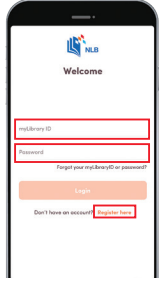

SG Digital

NLB Mobile
பயன்பாட்டு
வழிமுறைகள்

உங்களுக்குத் தெரியுமா?

NLB Mobile செயலி உங்களது தனிப்பட்ட மின்னிலக்க நூலகமாகும். இந்தச் செயலியுடன் நீங்கள் மின்புத்தகங்கள், மின்சஞ்சிகைகள், மின்செய்தித்தாட்கள், மின்கற்றல் வளங்கள் ஆகியவற்றை எளிதில் பயன்படுத்தலாம். அதோடு, உங்கள் கணக்கையும் நீங்கள் சரிபார்க்கலாம் அல்லது இரவல் பொருட்களின் பட்டை குறியீடுகளை உங்கள் கைப்பேசியுடன் ஒளிவருடல் செய்து இரவல் பெறலாம்!

படிநிலை 1 உங்கள் கைப்பேசியில் NLB Mobile செயலியை நிறுவுங்கள்

ஆப்பிள் ஆப் ஸ்டோர் அல்லது கூகல் பிளே ஸ்டோர் சென்று, NLB Mobile செயலியைப் பதிவிறக்கம் செய்து, செயற்படுத்துங்கள்.

1. ஐஓஎஸ் பயன்படுத்துவோர், 'Get' மீது தட்டி செயலியைப் பதிவிறக்கலாம்.
2. ஆண்ட்ராய்ட் பயன்படுத்துவோர், 'Install' மீது தட்டி செயலியைப் பதிவிறக்கலாம்.

படிநிலை 2 myLibrary ID* பயன்படுத்தி பதிவு செய்யுங்கள்

*myLibrary ID என்பது NLB பயன்பாட்டாளர் பெயராகும். இதனைப் பயன்படுத்தி மின்னிலக்க நூலகச் சேவைகள் அனைத்தையும் நீங்கள் அணுகலாம். இது உங்களது அடையாள அட்டை அல்ல. myLibrary ID பற்றி கேள்விகள் இருக்கிறதா? இந்த இணையத்தளத்தை நாடுங்கள்: go.gov.sg/mylibrary.