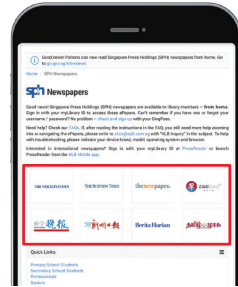

படிநிலை 3 மின்புத்தகக்களைத் தேடிப்பார்த்து இரவல் பெறுங்கள், இலவச உள்ளூர் மின்செய்தித்தாட்களை வாசியுங்கள்!

7. மின்புத்தகங்களைத் தேடிப்பார்க்க, நீங்கள் 'eBooks' பகுதியைப் பார்க்கலாம். மின்செய்தித்தாட்களை வாசிக்க, 'SPH Newspapers' சின்னத்தின்மீது தட்டுங்கள்.
8. எஸ்பிஹெச் செய்தித்தாட்கள் பக்கத்தில் 'Proceed' மீது தட்டுங்கள்.
9. நீங்கள் வாசிக்க விரும்பும் உள்ளூர் எஸ்பிஹெச் செய்தித்தாள் சின்னத்தின்மீது தட்டுங்கள்.
10. NLB Mobile செயலியைப் பயன்படுத்த படிப்படியாக வழிகாட்டும் காணொளிகளைக் காண, இந்த QR குறியீட்டை வரலகங்கள் அல்லது go.gov.sg/nlb-video-guides இணையப்பக்கத்திற்குச் செல்லுங்கள்!

இணையப் பாதுகாப்புக் குறிப்புகள் (நன்றி: உள்ளடக்கத்தை வழங்கியோர்)

- செயலிகளை அதிகாரத்துவ மூலங்களிலிருந்து மட்டுமே பதிவிறக்கம் செய்யுங்கள்.
- உங்கள் சாதனங்களை தீங்கிழைக்கும் மென்பொருட்களிலிருந்து (malware) பாதுகாக்க, உங்கள் மென்பொருளை தொடர்ந்து புதுப்பிக்க மறந்துவிடாதீர்கள்.
- முக்கியமான கோப்புகளைப் பகிராதீர்கள்.