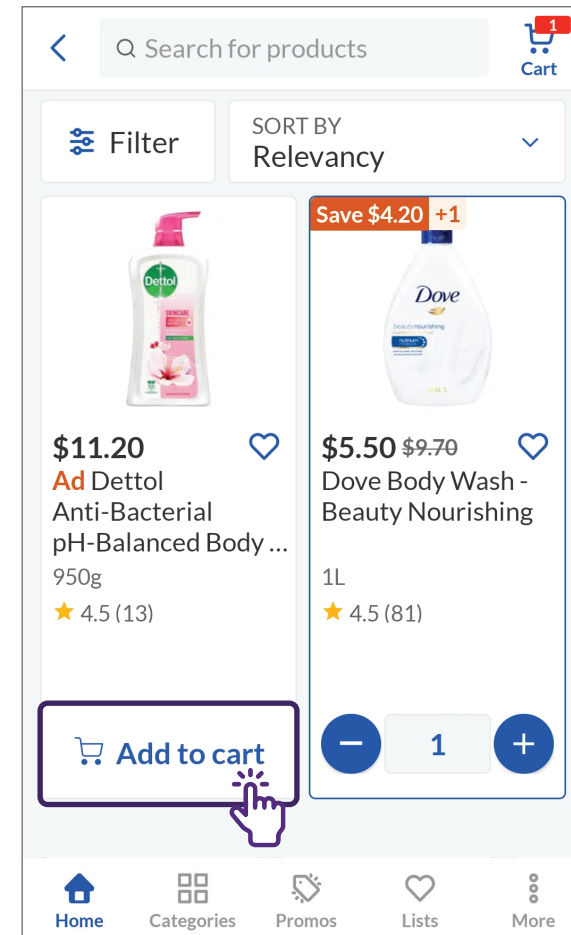

Langkah Biasa untuk Log Masuk atau Daftar Akaun pada Aplikasi Beli-belah Dalam Talian

Ketik pada ikon "Akaun" dan ketik pada "Daftar" untuk menyediakan akaun.

Shopee

NTUC FairPrice

Langkah Biasa untuk Mencari Produk pada Aplikasi Beli-belah Dalam Talian

Ketik pada bar carian dan masukkan produk yang sedang anda cari.

Shopee

NTUC FairPrice

Langkah Biasa untuk Mencari Produk

Langkah Biasa untuk Memasukkan Produk ke Troli pada Aplikasi Beli-belah Dalam Talian

Ketik pada item yang anda mahu dan tambahkan item tersebut kepada troli.

Shopee

NTUC FairPrice

Langkah Biasa untuk Menyunting Troli pada Aplikasi Beli-belah Dalam Talian

Ketik pada ikon "Troli" untuk menyemak semula dan menyunting troli anda.