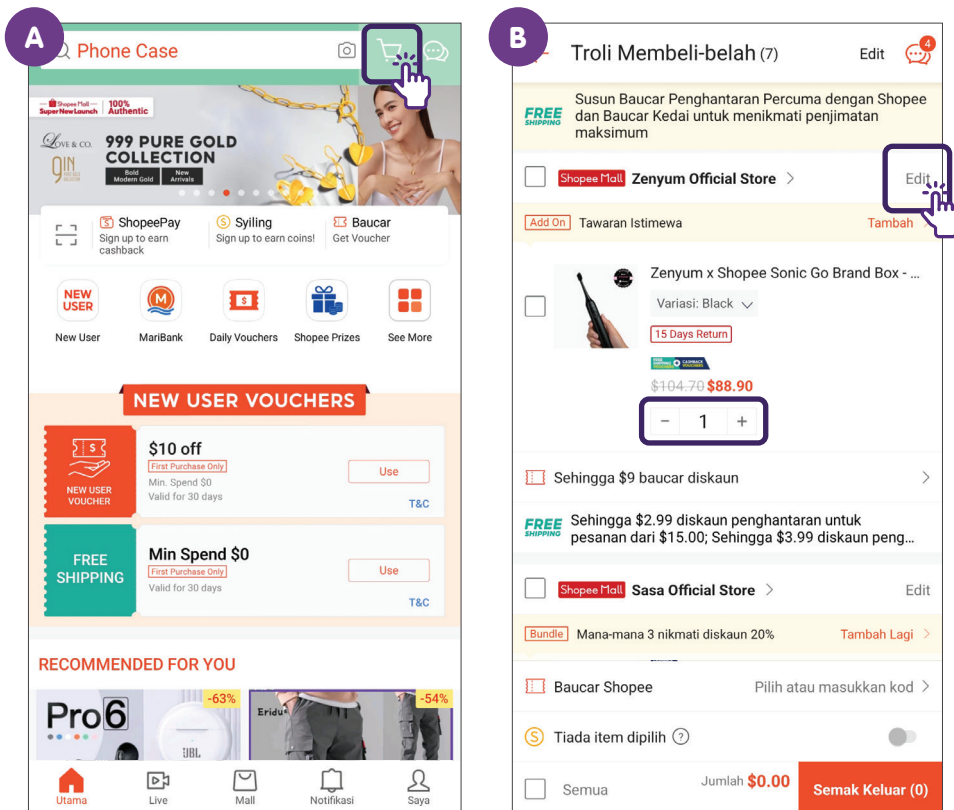

Langkah Biasa untuk Log Masuk atau Daftar Akaun pada Aplikasi Beli-belah Dalam Talian

Ketik pada ikon "Akaun" dan ketik pada "Daftar" untuk menyediakan akaun.

Shopee

NTUC FairPrice

Langkah Biasa untuk Mencari Produk pada Aplikasi Beli-belah Dalam Talian

Ketik pada bar carian dan masukkan produk yang sedang anda cari.

Shopee

NTUC FairPrice

Langkah Biasa untuk Mencari Produk

Langkah Biasa untuk Memasukkan Produk ke Troli pada Aplikasi Beli-belah Dalam Talian

Ketik pada item yang anda mahu dan tambahkan item tersebut kepada troli.

Shopee

NTUC FairPrice

Langkah Biasa untuk Menyunting Troli pada Aplikasi Beli-belah Dalam Talian

Ketik pada ikon "Troli" untuk menyemak semula dan menyunting troli anda.

Shopee

NTUC FairPrice

Langkah Biasa untuk Mendaftar Keluar Troli Anda pada Aplikasi Beli-belah Dalam Talian

Pilih produk yang anda mahu dan ketik pada daftar keluar.

Shopee

A Troli Membeli-belah (8) Edit

Susun Baucar Penghantaran Percuma dengan Shopee dan Baucar Kedai untuk menikmati penjimatan maksimum