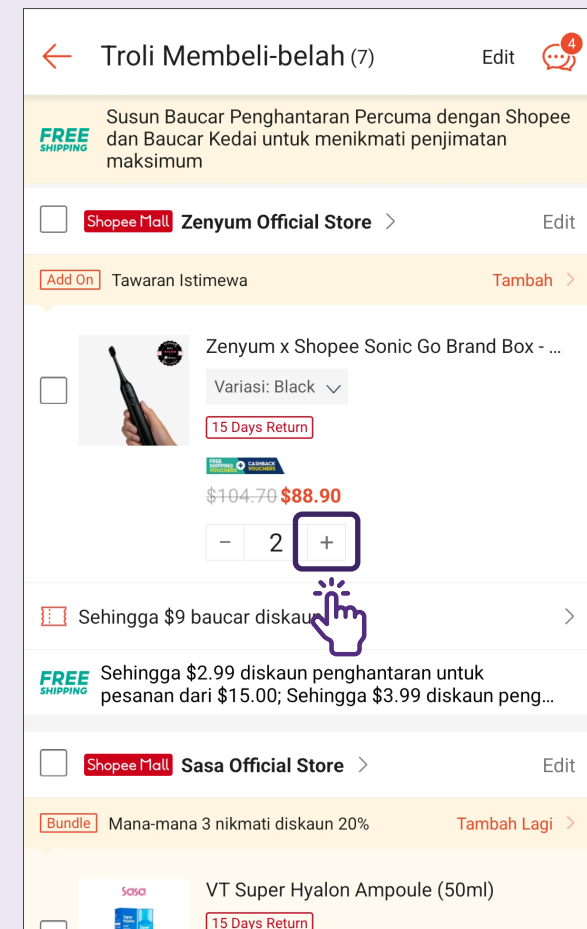

3 Tambah Kuantiti

Ketik pada ikon "+" untuk menambah kuantiti.