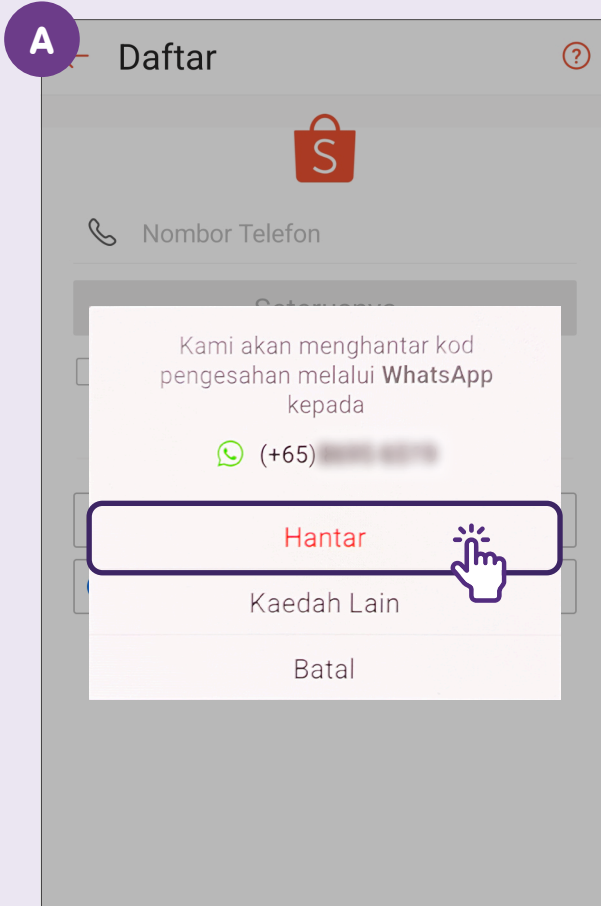

NTUC FairPrice

The screenshot shows the NTUC FairPrice mobile app interface. At the top, there are navigation icons for 'Pay / Earn' and 'Scan & Go'. Below this is a promotional banner for 'Pre-order your Christmas goodies, pick up in-store' with a 'Shop now' button. The main content area features four categories: 'Grocery delivery', 'Grocery in-store', 'Food takeaway', and 'Rewards'. At the bottom, there is a section for 'Save more with exciting vouchers!' with a 'Login or Sign Up' button. On the right side, a list of services is shown, including 'Vouchers', 'Play and Win', 'Send E-Gift Vouchers', 'Membership', 'Link membership', 'Digital Club', 'Just Wine Club', 'NTUC Union Membership', 'Help', 'Store Locator', 'Terms & Conditions', and 'Privacy Notice'. A hand icon points to the 'Log out' button at the bottom of this list.

Panduan Langkah Demi Langkah Menggunakan Aplikasi Beli-belah Dalam Talian

Aplikasi Shopee

Muka Surat 17

Aplikasi FairPrice Group

Muka Surat 45

Sediakan Akaun Shopee

1 Ketik pada tab Saya

Pergi ke tab "Saya" pada Aplikasi Shopee.

2 Ketik pada Daftar

Pilih "Daftar".

3 Masukkan Nombor Telefon

4 Sahkan Akaun dengan Kod Pengesahan

Jika anda ketik pada **"Kaedah Lain"** anda boleh membuat pengesahan melalui **"Panggilan Telefon"** atau **"SMS"**.

Pengguna perlu memasukkan kod pengesahan yang diterima, kemudian ketik pada **"Seterusnya"**.

Sediakan kata laluan yang kukuh dan ketik pada **"Daftar"**.

Log Masuk - Menggunakan Kata Laluan

1 Ketik pada tab Saya