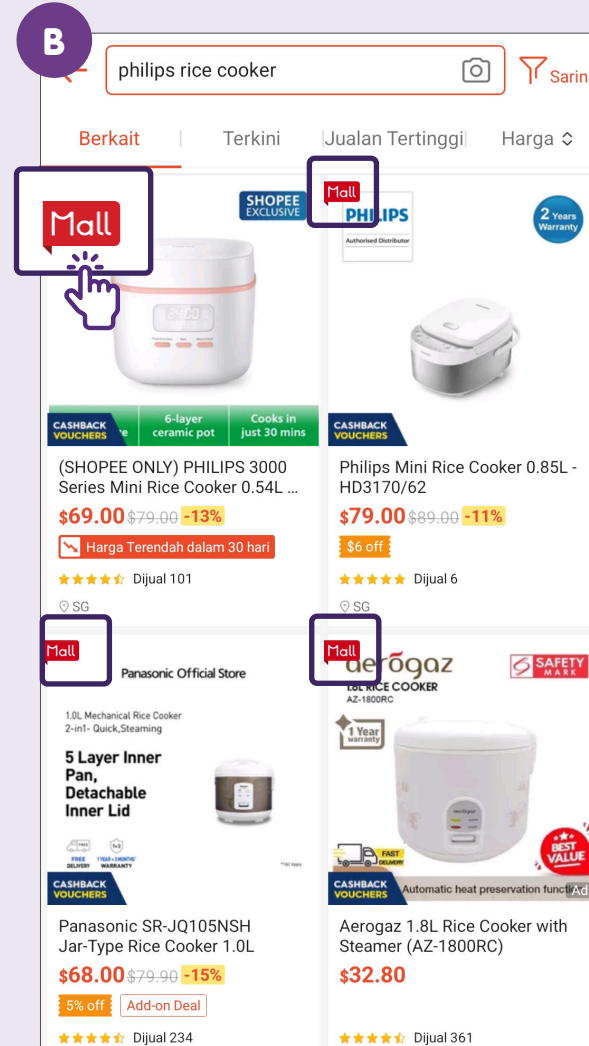

2 Ketik pada Tetapan

3 Ketik pada Log Keluar

Tatal dari bawah untuk mengetik dan memilih "Log Keluar".

Pengesahan Ketulenan Produk Shopee

1 Label Ketulenan Produk

- A. Untuk mengesahkan jika sesuatu produk adalah tulen, anda boleh lihat jika produk tersebut disenaraikan di bawah penjual "Mall". Produk "Mall" dijamin tulen 100% kerana penjual "Mall" ialah penjual sah bagi produk mereka.
- B. Perhatikan label "Mall" untuk menentukan jika sesuatu produk adalah daripada penjual Mall.

Panduan Langkah Demi Langkah Menggunakan Aplikasi Beli-belah Dalam Talian

Aplikasi Shopee

Muka Surat 17

Aplikasi FairPrice Group

Muka Surat 45

Sediakan Akaun

1 Lancarkan FairPrice

Muat turun aplikasi "FairPrice" dari Apple App Store atau Google Play Store dan lancarkan.