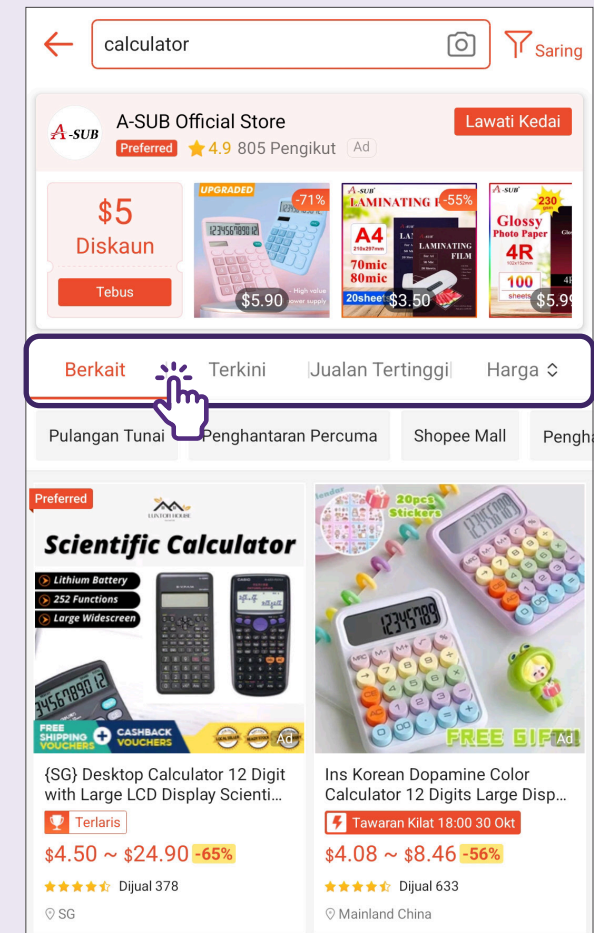

Cari Produk - Carian Kata Kunci

1 Ketik pada Bar Carian

2 Masukkan Kata Kunci

3 Hasil Carian

Susun hasil carian berdasarkan pilihan anda (Berkait, Terkini, Jualan Tertinggi, Harga).

4 Ketik pada Saring

Tapis untuk kriteria yang lebih khusus.

5 Pilihan Penapis

Pilih penapis yang anda mahu untuk mengecilkan hasil carian anda.

Cari Produk - Carian Imej

1 Ketik pada Ikon Kamera

2 Ambil Gambar Produk

3 Layari Produk Berkaitan

Sunting Troli Beli-belah - Tambah Kuantiti Produk