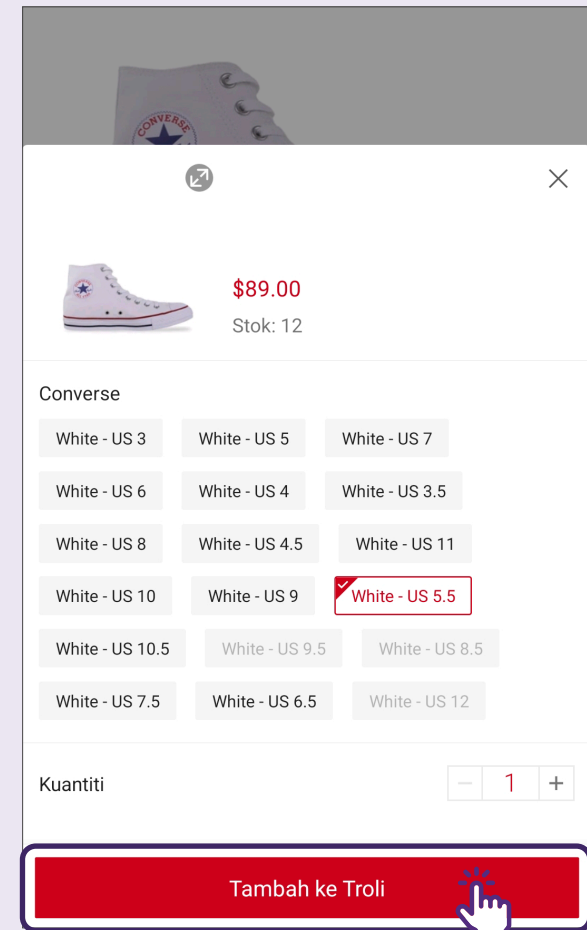

3 Tambah Produk ke Troli

Pilih variasi produk (jika ada) dan tambah ke troli.