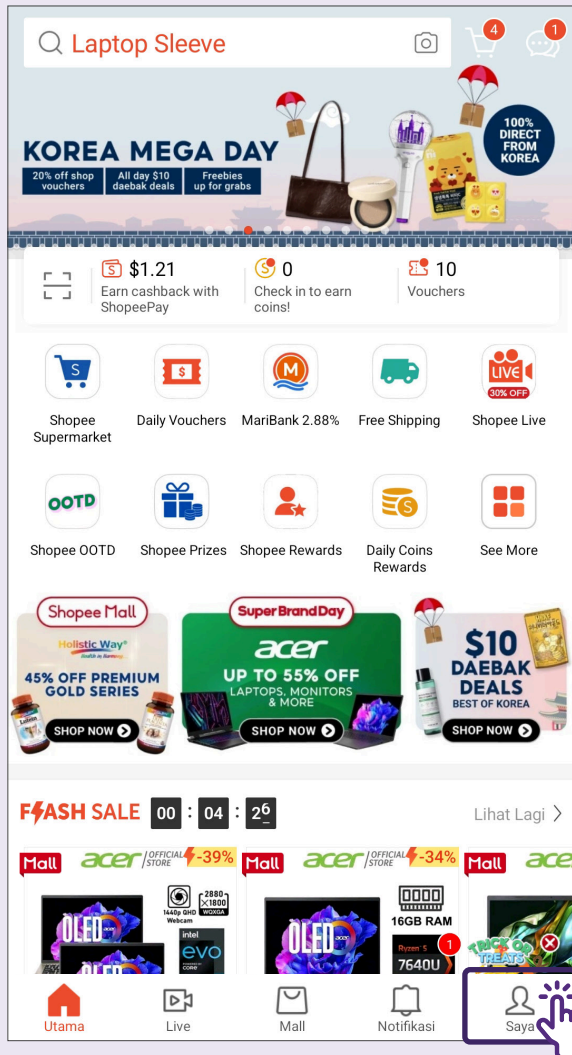

Tambah Alamat Penghantaran

1 Ketik pada tab Saya