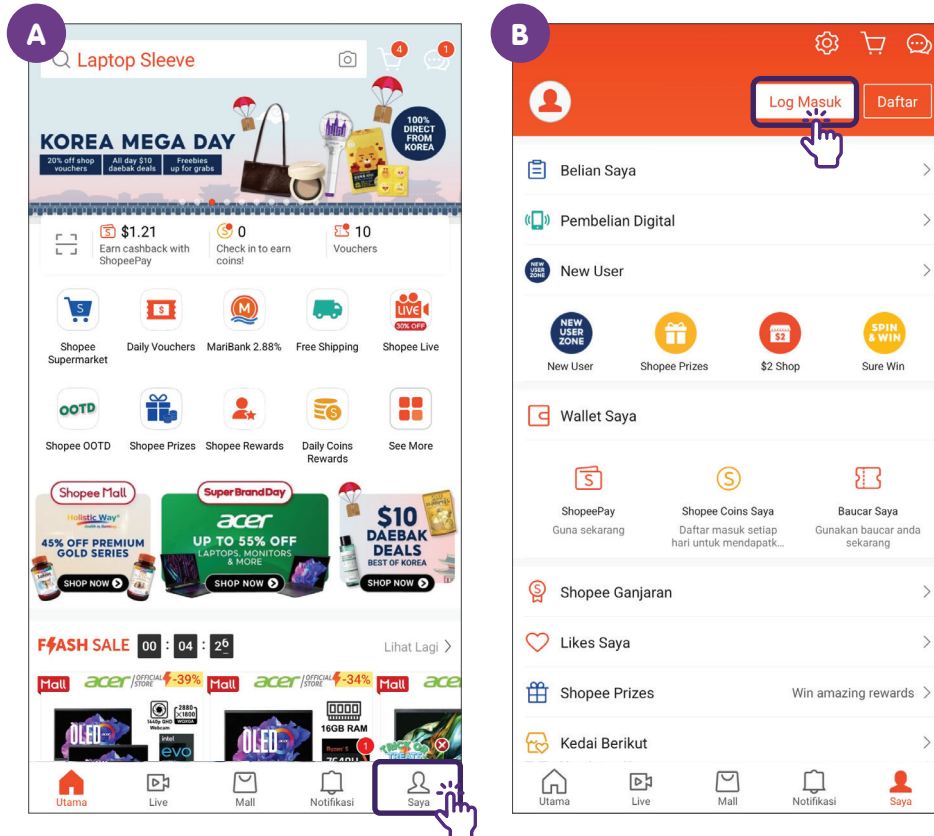

Shopee

FairPrice

Ciri Biasa Merentas Aplikasi Beli-belah Dalam Talian

Shopee

FairPrice

Ikon Laman Utama

Untuk mengakses laman utama aplikasi.

Ikon Akaun

Untuk mengakses maklumat akaun anda.

Tetapan atau Lagi Ikon

Untuk menogol tetapan aplikasi anda (cth., tetapan pemberitahuan).

Ikon Troli Beli-belah

Untuk melihat item dalam troli beli-belah anda sebelum anda membuat bayaran.

Bar Carian

Untuk mencari produk yang ingin anda beli.

Menavigasi Langkah Biasa untuk Menggunakan Aplikasi Beli-belah Dalam Talian

Cara Menyediakan Akaun	Muka Surat 9
Cara Mencari, Meletakkan Item ke dalam Troli dan Menyemak Keluar Item	Muka Surat 10
Cara Memilih Kaedah Pembayaran dan Pilihan Penghantaran	Muka Surat 13
Cara Menyemak Sejarah Transaksi anda	Muka Surat 14
Cara Log Keluar daripada Akaun anda	Muka Surat 15

Langkah Biasa untuk Log Masuk atau Daftar Akaun pada Aplikasi Beli-belah Dalam Talian

Ketik pada ikon "Akaun" dan ketik pada "Daftar" untuk menyediakan akaun.

Shopee

NTUC FairPrice

Langkah Biasa untuk Mencari Produk pada Aplikasi Beli-belah Dalam Talian