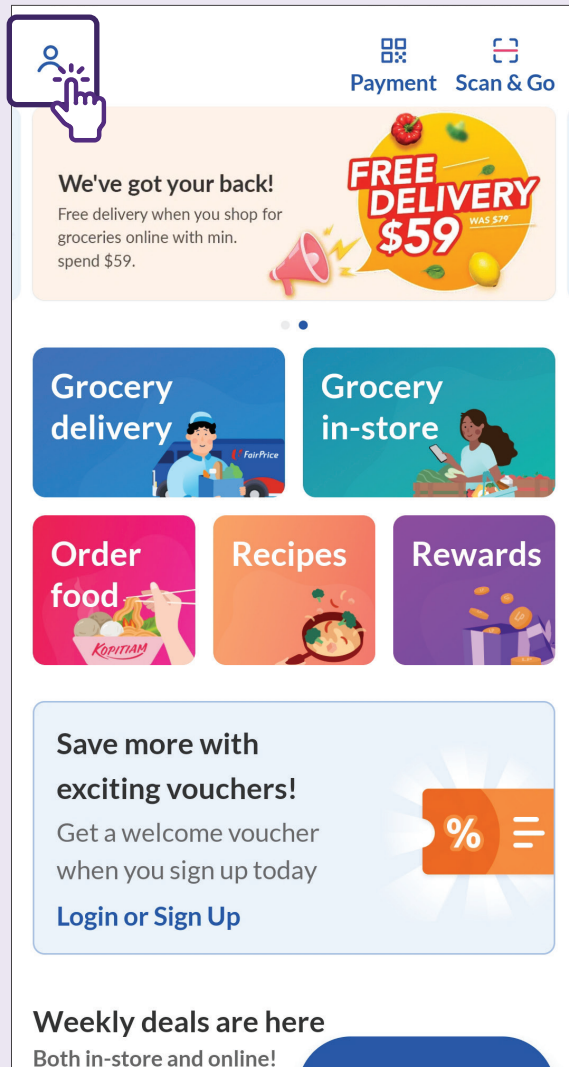

Log Keluar dari Akaun

1 Ketik pada Akaun