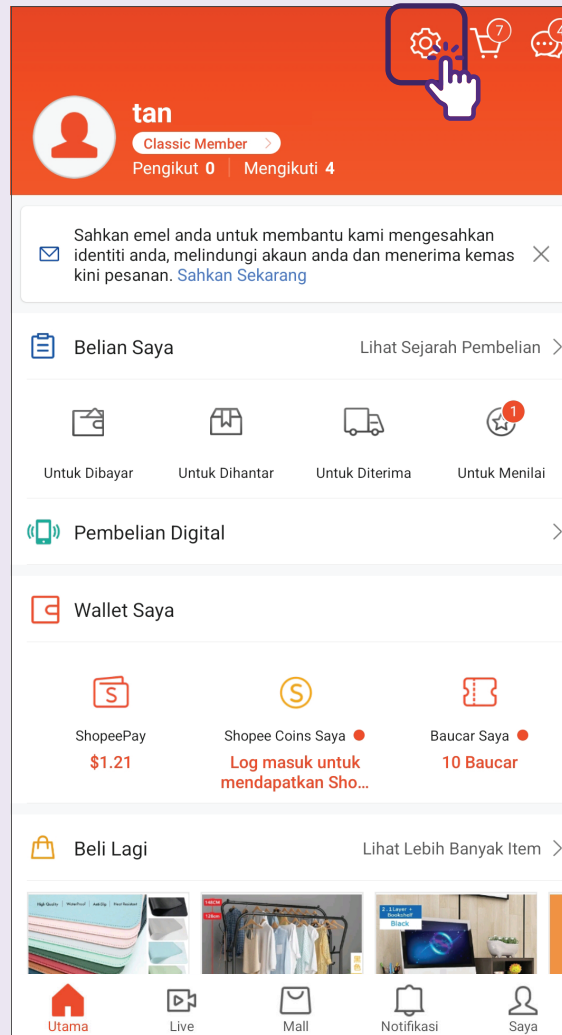

2 Ketik pada Tetapan