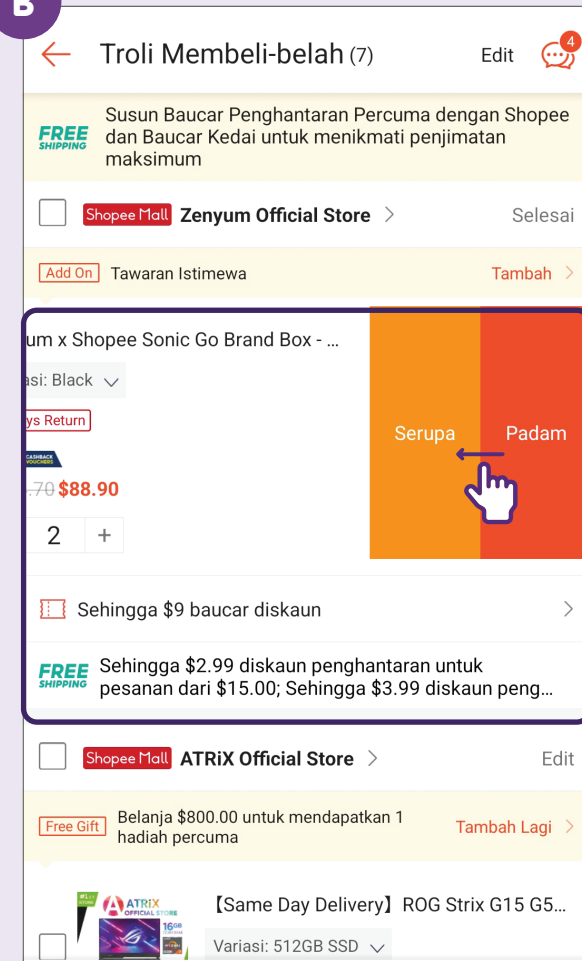

Seret dari kanan ke kiri pada produk yang ingin anda keluarkan.