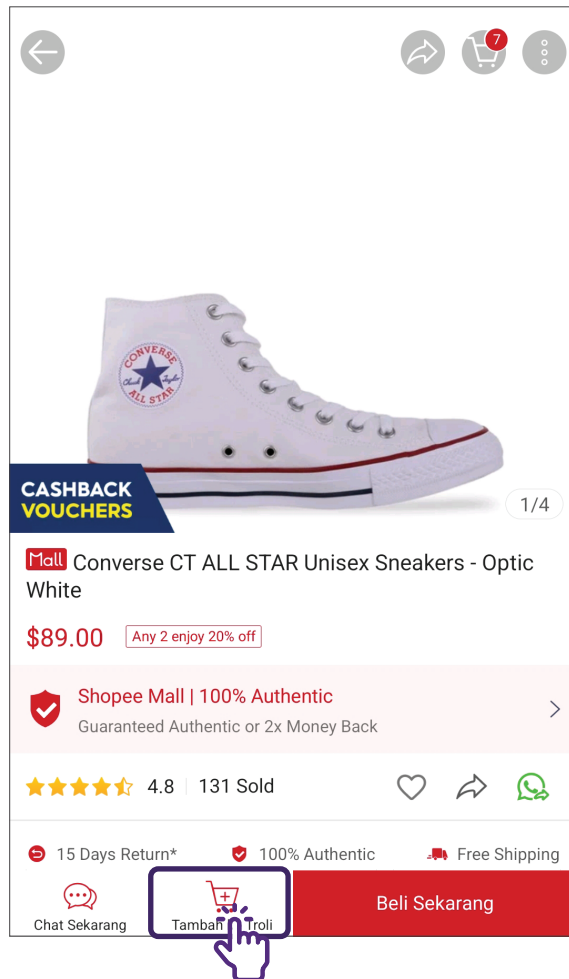

Langkah Biasa untuk Log Masuk atau Daftar Akaun pada Aplikasi Beli-belah Dalam Talian

Ketik pada ikon "Akaun" dan ketik pada "Daftar" untuk menyediakan akaun.

Shopee

NTUC FairPrice

Langkah Biasa untuk Mencari Produk pada Aplikasi Beli-belah Dalam Talian

Ketik pada bar carian dan masukkan produk yang sedang anda cari.

Shopee

NTUC FairPrice

Langkah Biasa untuk Mencari Produk

Langkah Biasa untuk Memasukkan Produk ke Troli pada Aplikasi Beli-belah Dalam Talian

Ketik pada item yang anda mahu dan tambahkan item tersebut kepada troli.

Shopee

NTUC FairPrice

Langkah Biasa untuk Menyunting Troli pada Aplikasi Beli-belah Dalam Talian

Ketik pada ikon "Troli" untuk menyemak semula dan menyunting troli anda.