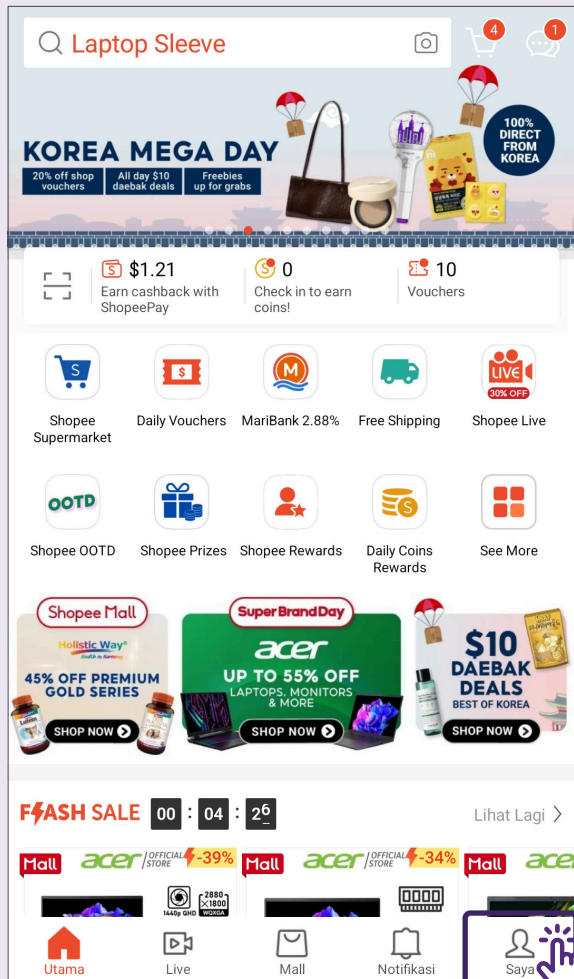

2 Ketik pada Log Masuk

3 Ketik pada Log Masuk dengan Nombor Telefon

4 Masukkan Nombor Telefon

5 Masukkan Kod Pengesahan

6 Log Masuk Berjaya

Urus Pemberitahuan

1 Ketik pada tab Saya

Pergi ke tab "Saya" menggunakan Aplikasi Shopee.