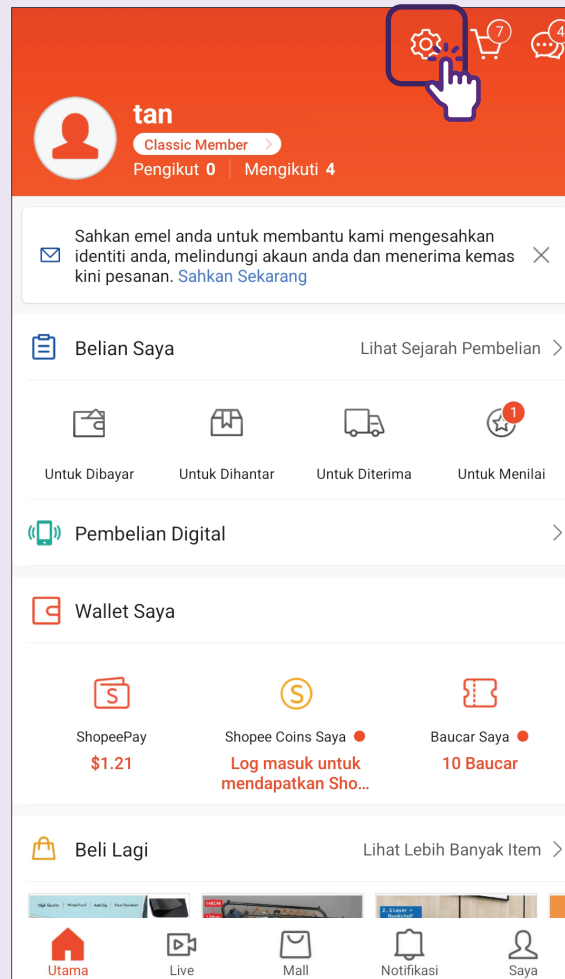

2 Ketik pada Tetapan