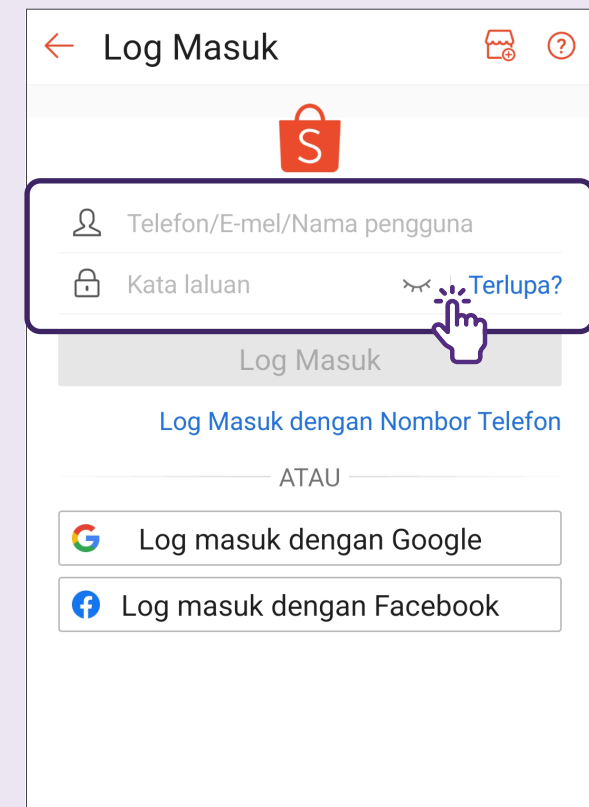

Panduan Langkah Demi Langkah Menggunakan Aplikasi Beli-belah Dalam Talian

Aplikasi Shopee

Muka Surat 17

Aplikasi FairPrice Group

Muka Surat 45

Sediakan Akaun Shopee

1 Ketik pada tab Saya

Pergi ke tab "Saya" pada Aplikasi Shopee.

Pengguna perlu memasukkan kod pengesahan yang diterima, kemudian ketik pada **"Seterusnya"**.

Sediakan kata laluan yang kukuh dan ketik pada **"Daftar"**.

Log Masuk - Menggunakan Kata Laluan

1 Ketik pada tab Saya

2 Ketik pada Log Masuk

3 Masukkan Nama Pengguna dan Kata Laluan

Anda boleh log masuk menggunakan nombor telefon anda atau alamat e-mel yang anda gunakan untuk mendaftar.

Log Masuk - Menggunakan SMS

1 Ketik pada tab Saya

2 Ketik pada Log Masuk

3 Ketik pada Log Masuk dengan Nombor Telefon

4 Masukkan Nombor Telefon

5 Masukkan Kod Pengesahan

6 Log Masuk Berjaya

Urus Pemberitahuan

1 Ketik pada tab Saya

Pergi ke tab "Saya" menggunakan Aplikasi Shopee.