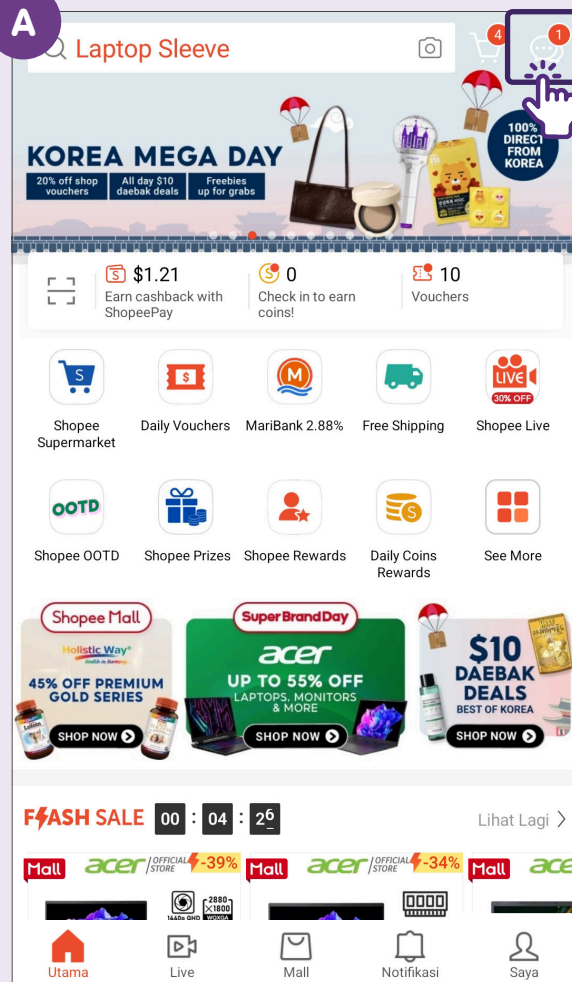

6

Cara Lain untuk Berhubung dengan Penjual

A

Dari laman utama.

B