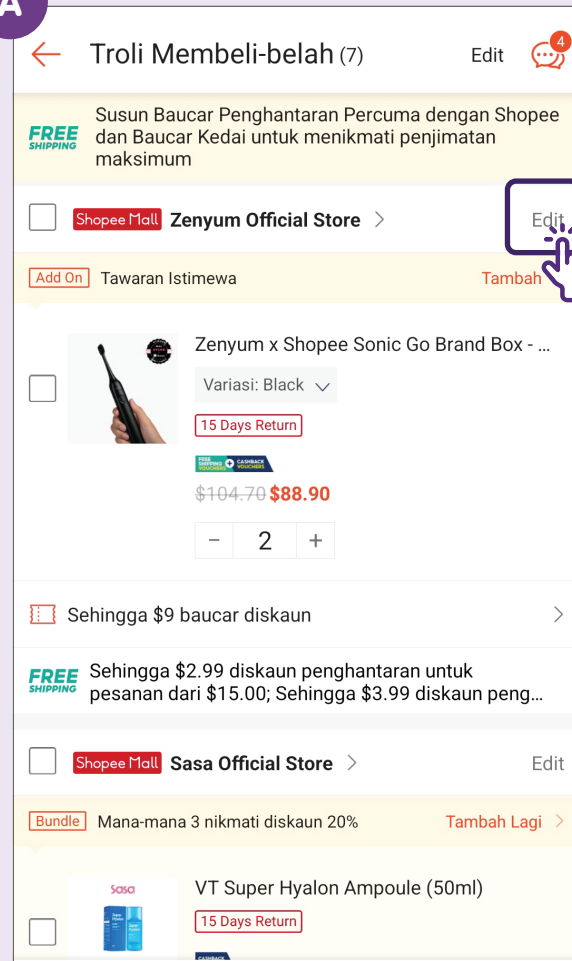

2 Cara-cara untuk Memadam Produk

A

Ketik pada "Edit".

B