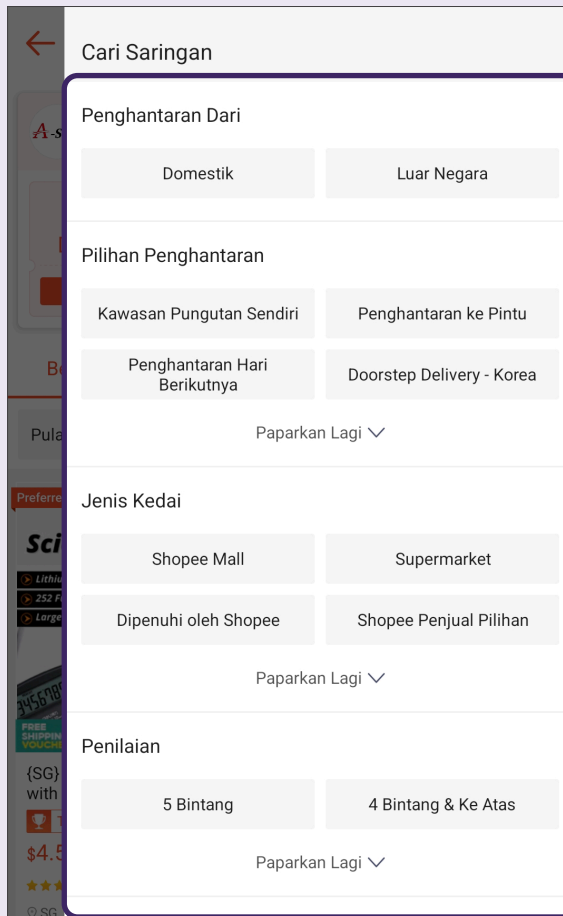

Cari Produk - Carian Kata Kunci

1 Ketik pada Bar Carian

2 Masukkan Kata Kunci

3 Hasil Carian

Susun hasil carian berdasarkan pilihan anda (Berkait, Terkini, Jualan Tertinggi, Harga).

4 Ketik pada Saring

Tapis untuk kriteria yang lebih khusus.

5 Pilihan Penapis

Pilih penapis yang anda mahu untuk mengecilkan hasil carian anda.

Cari Produk - Carian Imej

1 Ketik pada Ikon Kamera

2 Ambil Gambar Produk

3 Layari Produk Berkaitan

Sunting Troli Beli-belah - Tambah Kuantiti Produk