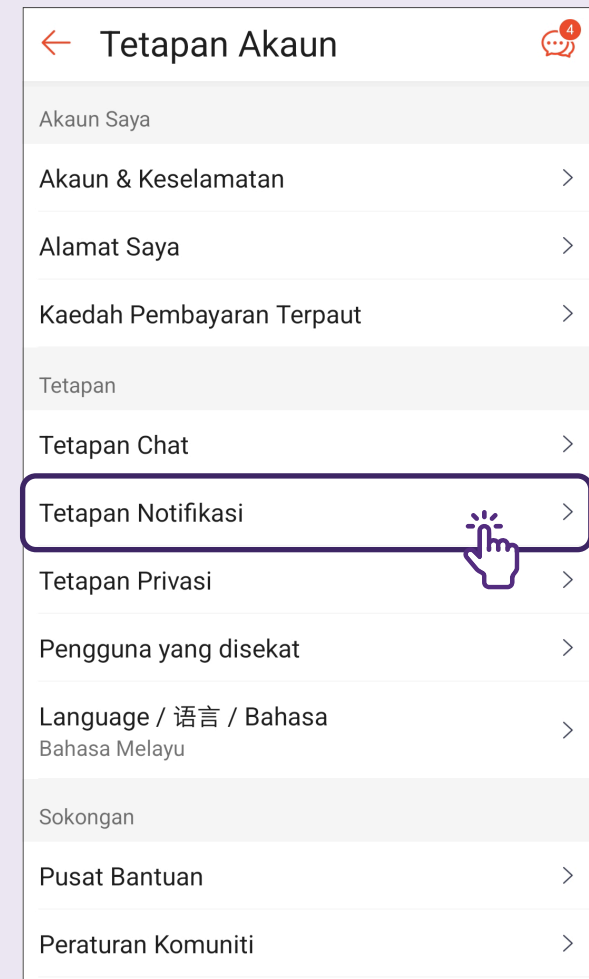

3 Pilih Tetapan Notifikasi