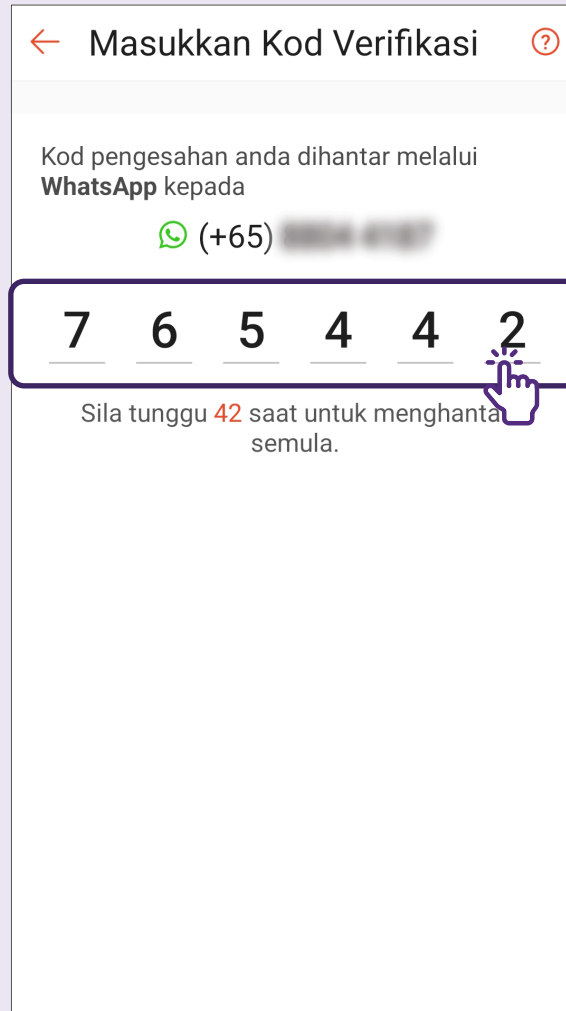

2 Ketik pada Log Masuk

3 Ketik pada Log Masuk dengan Nombor Telefon

4 Masukkan Nombor Telefon

5 Masukkan Kod Pengesahan

6 Log Masuk Berjaya

Urus Pemberitahuan

1 Ketik pada tab Saya

Pergi ke tab "Saya" menggunakan Aplikasi Shopee.