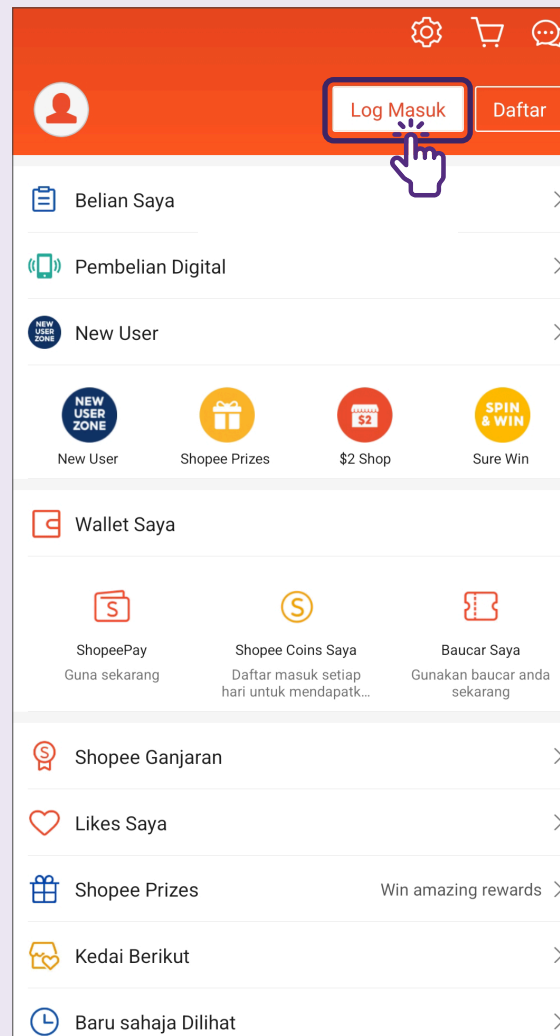

NTUC FairPrice

The screenshot shows the NTUC FairPrice mobile app interface. At the top, there are navigation icons for 'Pay / Earn' and 'Scan & Go'. Below this is a promotional banner for 'Pre-order your Christmas goodies, pick up in-store' with a 'Shop now' button. The main content area features four categories: 'Grocery delivery', 'Grocery in-store', 'Food takeaway', and 'Rewards'. At the bottom, there is a section for 'Save more with exciting vouchers!' with a 'Login or Sign Up' button. On the right side, a list of services is shown, including 'Vouchers', 'Play and Win', 'Send E-Gift Vouchers', 'Membership', 'Link membership', 'Digital Club', 'Just Wine Club', 'NTUC Union Membership', 'Help', 'Store Locator', 'Terms & Conditions', and 'Privacy Notice'. A hand icon points to the 'Log out' button at the bottom of this list.

Pengguna perlu memasukkan kod pengesahan yang diterima, kemudian ketik pada **"Seterusnya"**.

Sediakan kata laluan yang kukuh dan ketik pada **"Daftar"**.

Log Masuk - Menggunakan Kata Laluan

1 Ketik pada tab Saya

2 Ketik pada Log Masuk

3 Masukkan Nama Pengguna dan Kata Laluan

Anda boleh log masuk menggunakan nombor telefon anda atau alamat e-mel yang anda gunakan untuk mendaftar.

Log Masuk - Menggunakan SMS

1 Ketik pada tab Saya

2 Ketik pada Log Masuk

3 Ketik pada Log Masuk dengan Nombor Telefon

4 Masukkan Nombor Telefon

5 Masukkan Kod Pengesahan

6 Log Masuk Berjaya

Urus Pemberitahuan

1 Ketik pada tab Saya

Pergi ke tab "Saya" menggunakan Aplikasi Shopee.