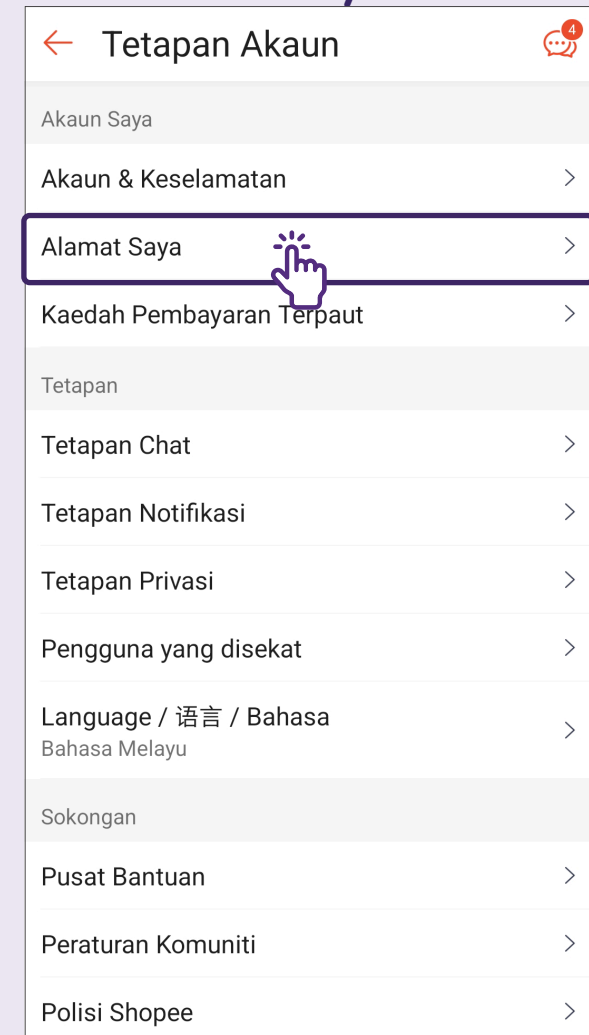

Tambah Alamat Penghantaran

1 Ketik pada tab Saya

2 Ketik pada Tetapan

3 Ketik pada Alamat Saya

4 Ketik pada Tambah Alamat Baru

← Alamat Saya

Alamat

Hui Xian | (+65) 9111 1111
BLOCK 01 SHOP STREET 14, ##01-245
SG 570205
Lalai