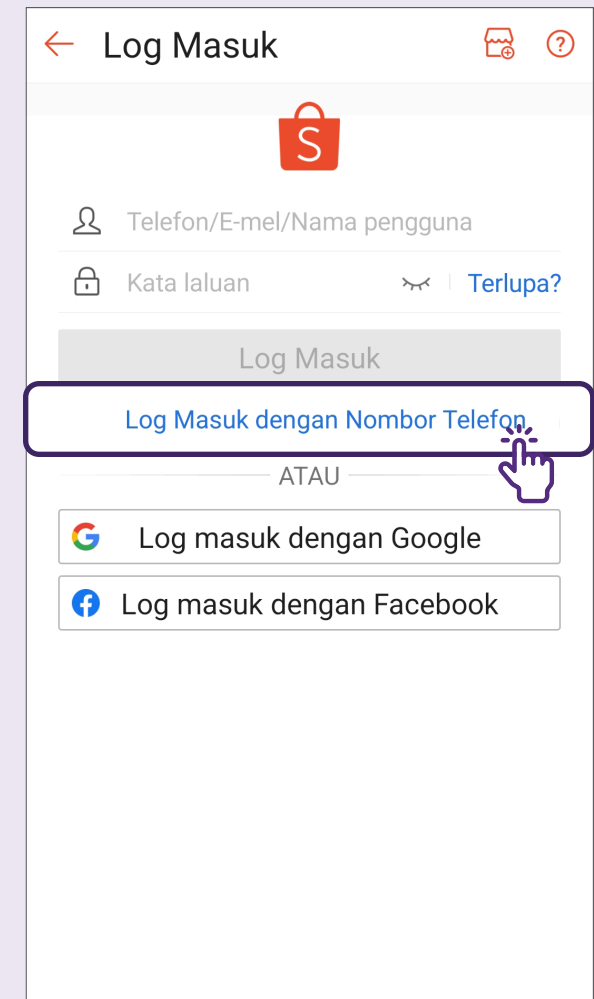

NTUC FairPrice

The screenshot shows the NTUC FairPrice mobile app interface. At the top, there are navigation icons for 'Pay / Earn' and 'Scan & Go'. Below this is a promotional banner for 'Pre-order your Christmas goodies, pick up in-store' with a 'Shop now' button. The main content area features four categories: 'Grocery delivery', 'Grocery in-store', 'Food takeaway', and 'Rewards'. At the bottom, there is a section for 'Save more with exciting vouchers!' with a 'Login or Sign Up' button. On the right side, a list of services is shown, including 'Vouchers', 'Play and Win', 'Send E-Gift Vouchers', 'Membership', 'Link membership', 'Digital Club', 'Just Wine Club', 'NTUC Union Membership', 'Help', 'Store Locator', 'Terms & Conditions', and 'Privacy Notice'. A hand icon points to the 'Log out' button at the bottom of this list.

Pengguna perlu memasukkan kod pengesahan yang diterima, kemudian ketik pada **"Seterusnya"**.

Sediakan kata laluan yang kukuh dan ketik pada **"Daftar"**.

Log Masuk - Menggunakan Kata Laluan

1 Ketik pada tab Saya

2 Ketik pada Log Masuk

3 Masukkan Nama Pengguna dan Kata Laluan

Anda boleh log masuk menggunakan nombor telefon anda atau alamat e-mel yang anda gunakan untuk mendaftar.

Log Masuk - Menggunakan SMS

1 Ketik pada tab Saya

2 Ketik pada Log Masuk

3 Ketik pada Log Masuk dengan Nombor Telefon

4 Masukkan Nombor Telefon

5 Masukkan Kod Pengesahan

6 Log Masuk Berjaya

Urus Pemberitahuan

1 Ketik pada tab Saya

Pergi ke tab "Saya" menggunakan Aplikasi Shopee.