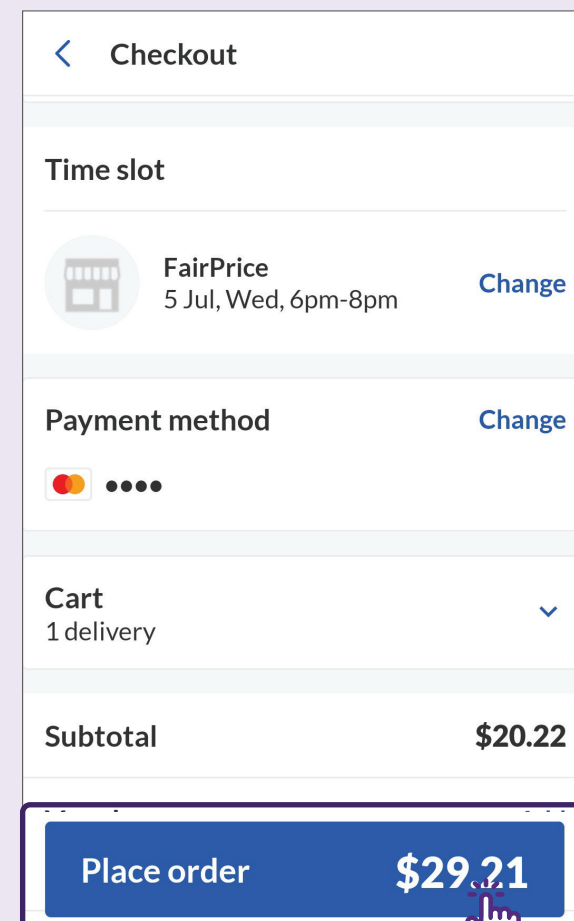

3 Buat Pesanan

Semak semua butiran seperti alamat, harga dan bayaran sebelum mengetik **“Place order”**.