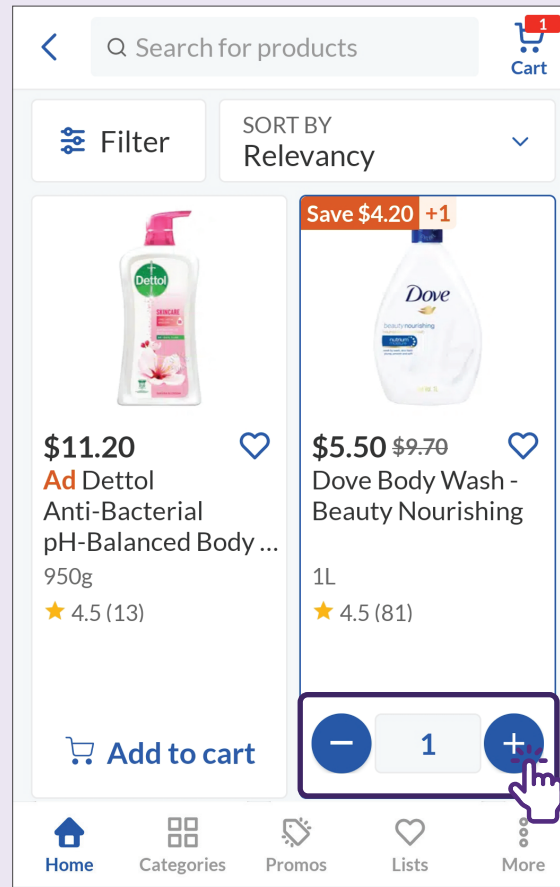

Isi butiran kad dan ketik "Add card".

Cari Barangan dan Tambah ke Troli

1 Cari Produk

Masukkan nama produk dalam bar carian. Anda juga boleh mencari melalui sepanduk atau kategori aplikasi.

2 Tambah Produk ke Troli