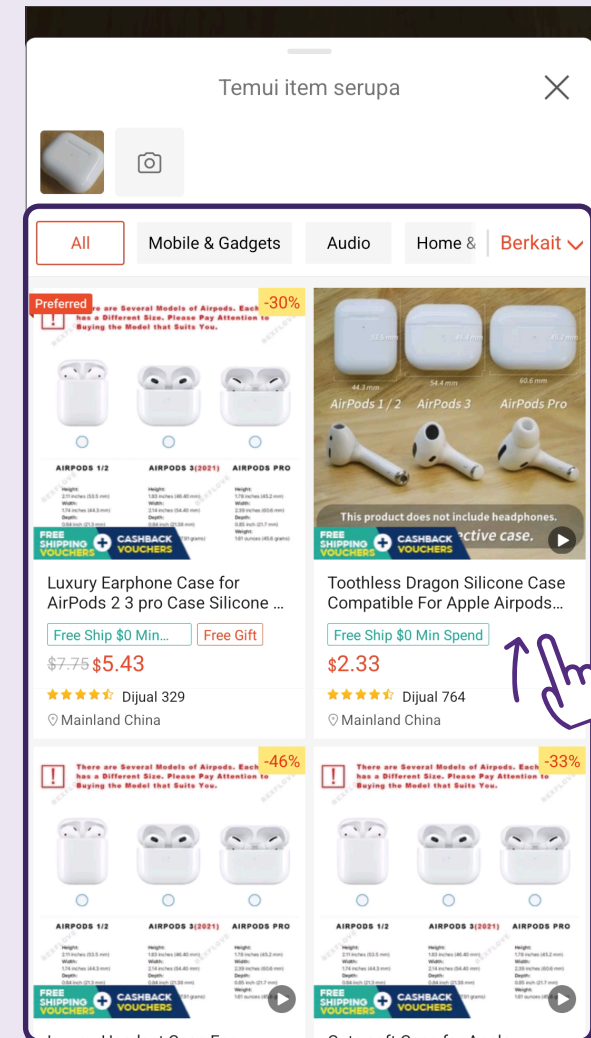

Cari Produk - Carian Kata Kunci

1 Ketik pada Bar Carian

2 Masukkan Kata Kunci

3 Hasil Carian

Susun hasil carian berdasarkan pilihan anda (Berkait, Terkini, Jualan Tertinggi, Harga).

4 Ketik pada Saring

Tapis untuk kriteria yang lebih khusus.

5 Pilihan Penapis

Pilih penapis yang anda mahu untuk mengecilkan hasil carian anda.

Cari Produk - Carian Imej

1 Ketik pada Ikon Kamera

2 Ambil Gambar Produk

3 Layari Produk Berkaitan

Sunting Troli Beli-belah - Tambah Kuantiti Produk