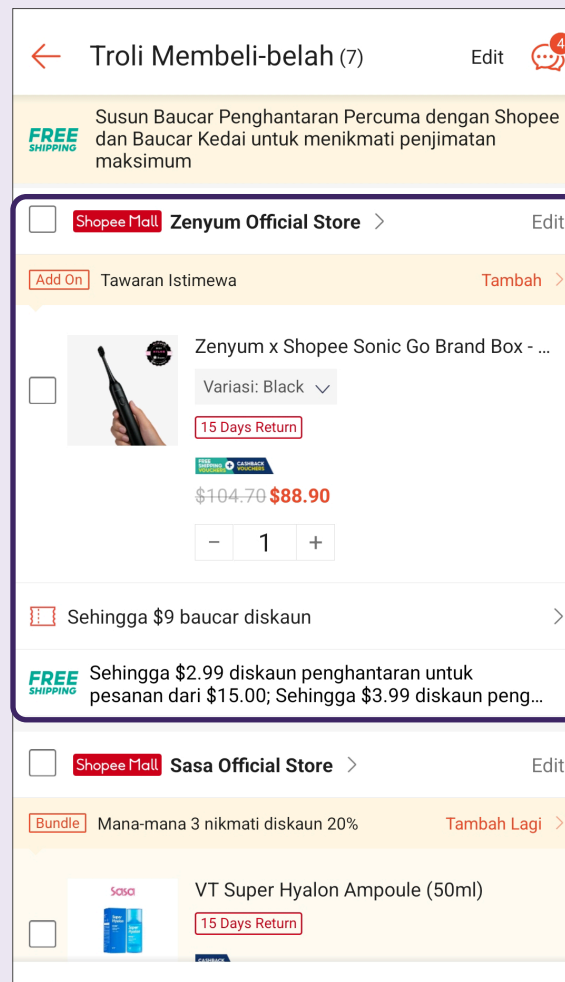

2 Pilih Produk