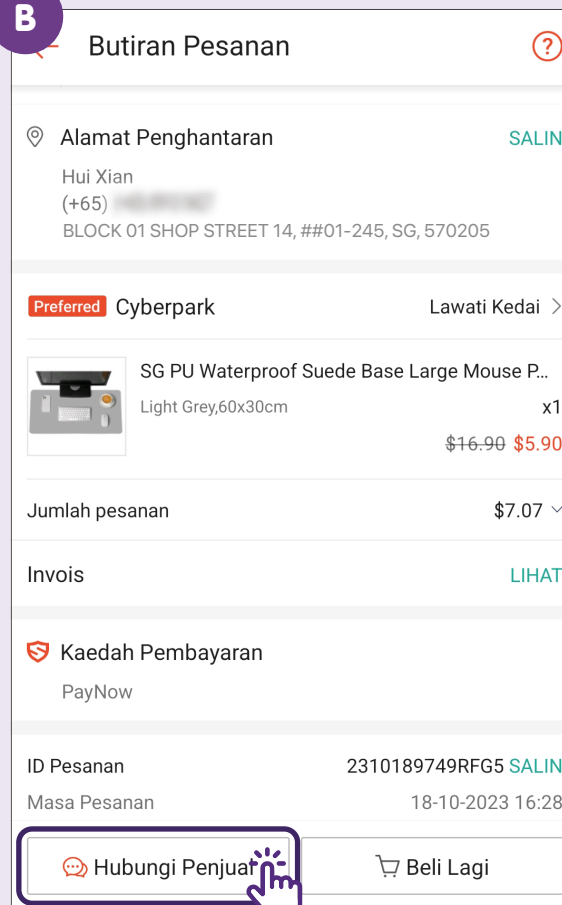

Beli Sekarang

Chat Sekarang | Tambah ke Troli

4

Ketik pada "Chat"

Pilih "Chat" dari halaman kedai.

5

Sembang dengan Penjual

Sembang dengan Penjual.

6

Cara Lain untuk Berhubung dengan Penjual

A

Dari laman utama.

B

Selepas anda membuat bayaran atau melalui sejarah pembelian anda.

Log Keluar dari Akaun

1 Ketik pada tab Saya

2 Ketik pada Tetapan

3 Ketik pada Log Keluar

Tatal dari bawah untuk mengetik dan memilih "Log Keluar".

Pengesahan Ketulenan Produk Shopee

1 Label Ketulenan Produk

- A. Untuk mengesahkan jika sesuatu produk adalah tulen, anda boleh lihat jika produk tersebut disenaraikan di bawah penjual "Mall". Produk "Mall" dijamin tulen 100% kerana penjual "Mall" ialah penjual sah bagi produk mereka.
- B. Perhatikan label "Mall" untuk menentukan jika sesuatu produk adalah daripada penjual Mall.

Panduan Langkah Demi Langkah Menggunakan Aplikasi Beli-belah Dalam Talian

Aplikasi Shopee

Muka Surat 17

Aplikasi FairPrice Group

Muka Surat 45

Sediakan Akaun

1 Lancarkan FairPrice

Muat turun aplikasi "FairPrice" dari Apple App Store atau Google Play Store dan lancarkan.