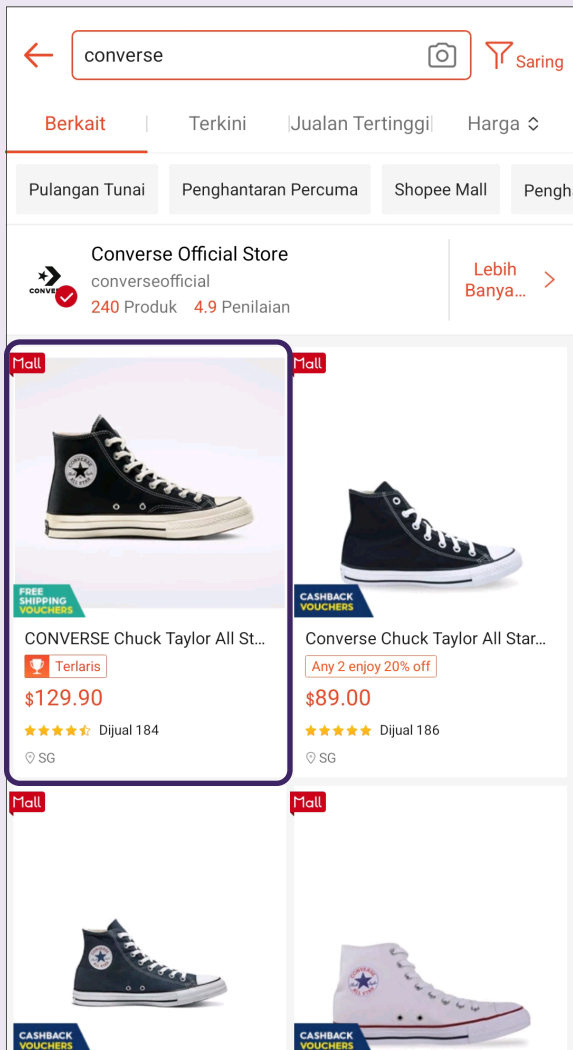

2 Cara-cara untuk Memadam Produk

A

Ketik pada "Edit".

B

Seret dari kanan ke kiri pada produk yang ingin anda keluarkan.

Buat Pesanan Anda

1 Cari Produk

2 Ketik pada Tambah ke Troli