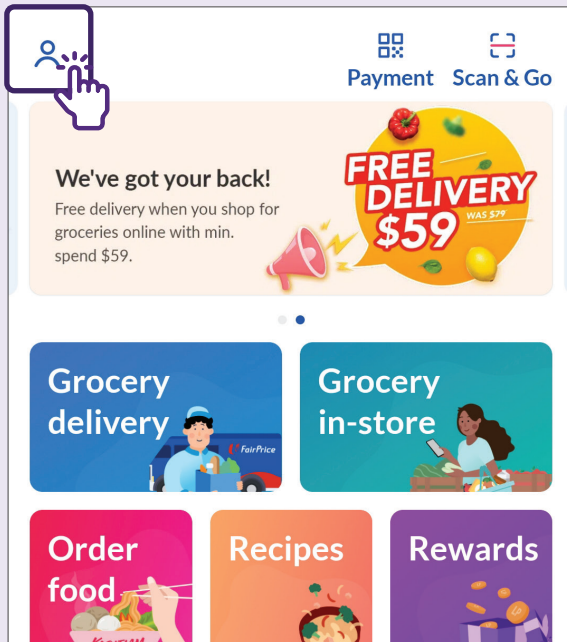

Sediakan Akaun

1 Lancarkan FairPrice

Muat turun aplikasi "FairPrice" dari Apple App Store atau Google Play Store dan lancarkan.

2 Ketik pada Akaun

Ketik ikon di sudut kiri atas dan ketik butang "Log masuk atau Daftar".

3 Log masuk atau Daftar

Welcome to FairPrice Group!

Log in or create an account with one of these methods.

Email or Mobile Number

Next

Continue with Apple

Continue with Google

Continue with **singpass**

Masukkan alamat e-mel atau nombor mudah alih dan ketik "Next". Sebagai alternatif, cipta akaun dengan akaun Singpass atau Apple atau Google.