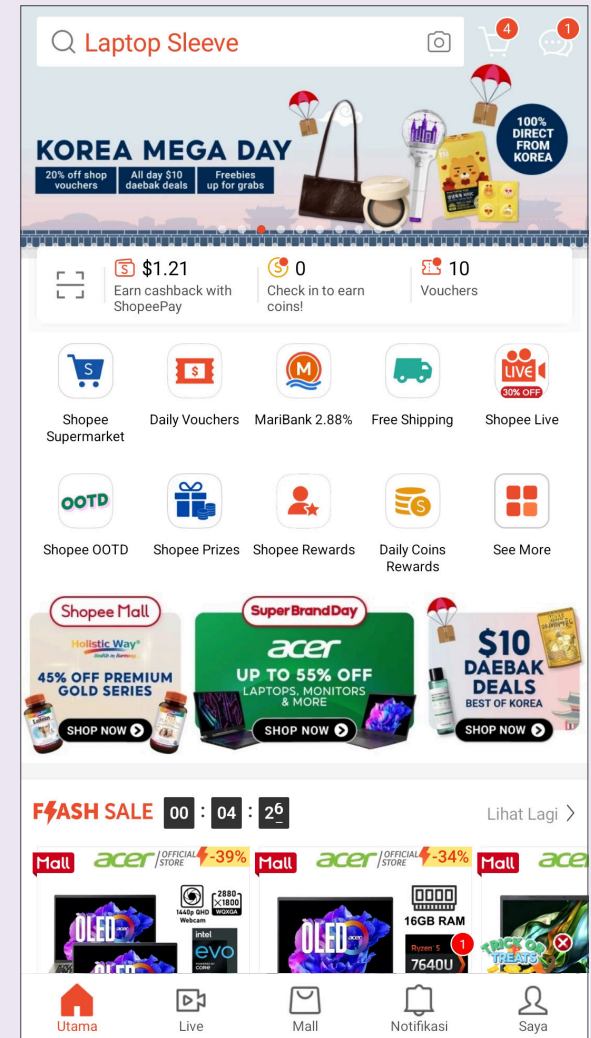

2 Ketik pada Log Masuk

3 Ketik pada Log Masuk dengan Nombor Telefon

4 Masukkan Nombor Telefon

5 Masukkan Kod Pengesahan

6 Log Masuk Berjaya

Urus Pemberitahuan

1 Ketik pada tab Saya

Pergi ke tab "Saya" menggunakan Aplikasi Shopee.