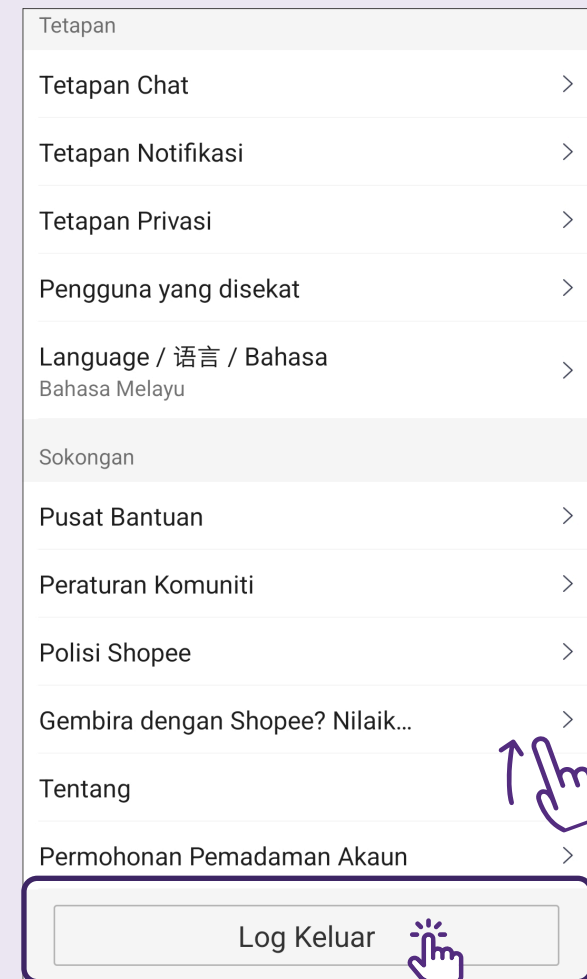

3 Ketik pada Log Keluar

Tatal dari bawah untuk mengetik dan memilih "Log Keluar".