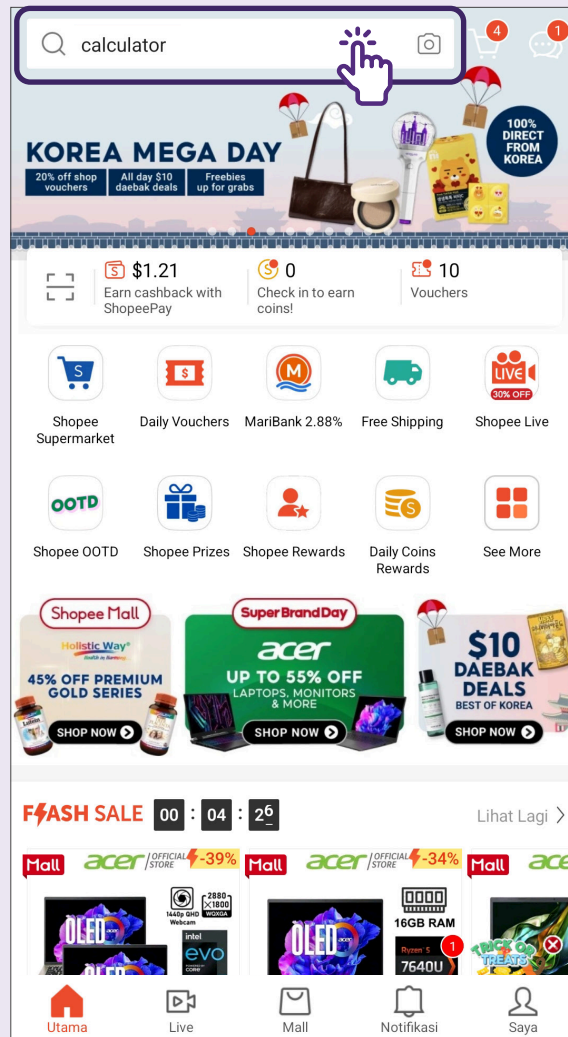

Cari Produk - Carian Kata Kunci

1 Ketik pada Bar Carian

2 Masukkan Kata Kunci

3 Hasil Carian

Susun hasil carian berdasarkan pilihan anda (Berkait, Terkini, Jualan Tertinggi, Harga).

4 Ketik pada Saring

Tapis untuk kriteria yang lebih khusus.