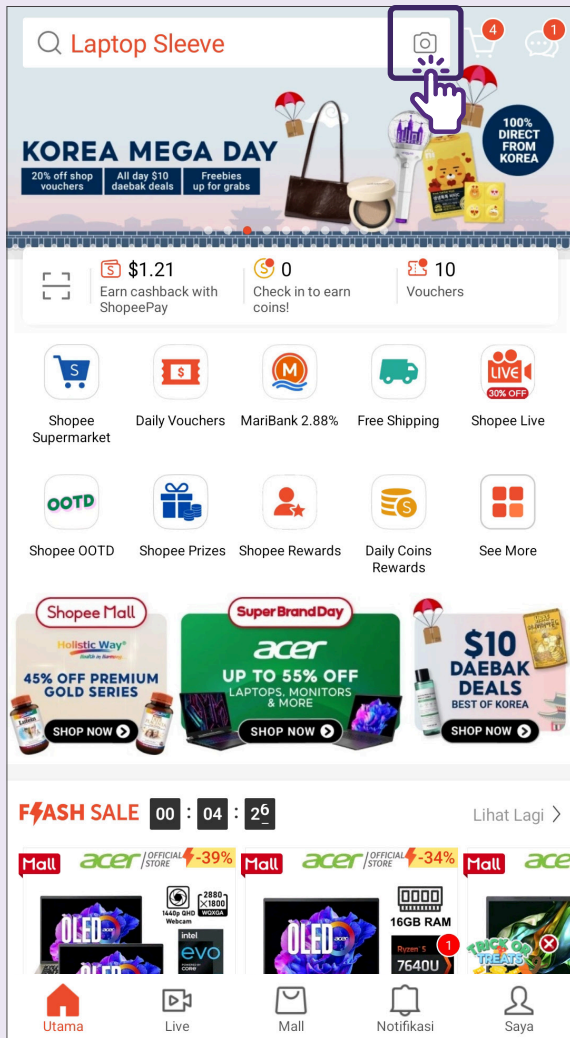

Cari Produk - Carian Imej

1 Ketik pada Ikon Kamera