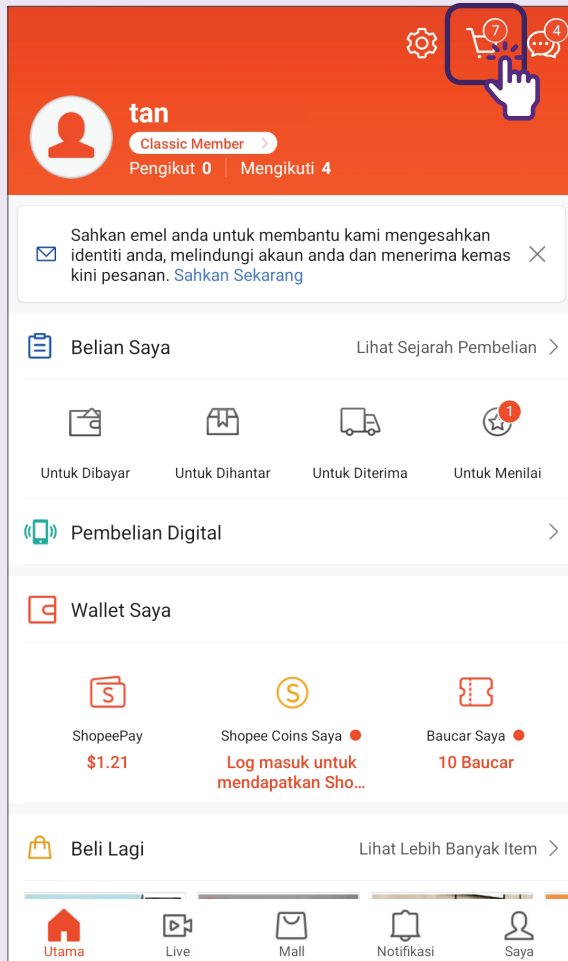

5 Pilihan Penapis

Pilih penapis yang anda mahu untuk mengecilkan hasil carian anda.

Cari Produk - Carian Imej

1 Ketik pada Ikon Kamera

2 Ambil Gambar Produk

3 Layari Produk Berkaitan

Sunting Troli Beli-belah - Tambah Kuantiti Produk

1 Ketik pada Troli Beli-belah

2 Pilih Produk

3 Tambah Kuantiti

Ketik pada ikon "+" untuk menambah kuantiti.

Sunting Troli Beli-belah - Keluarkan Produk daripada Troli Beli-belah

1 Ketik pada Troli Beli-belah