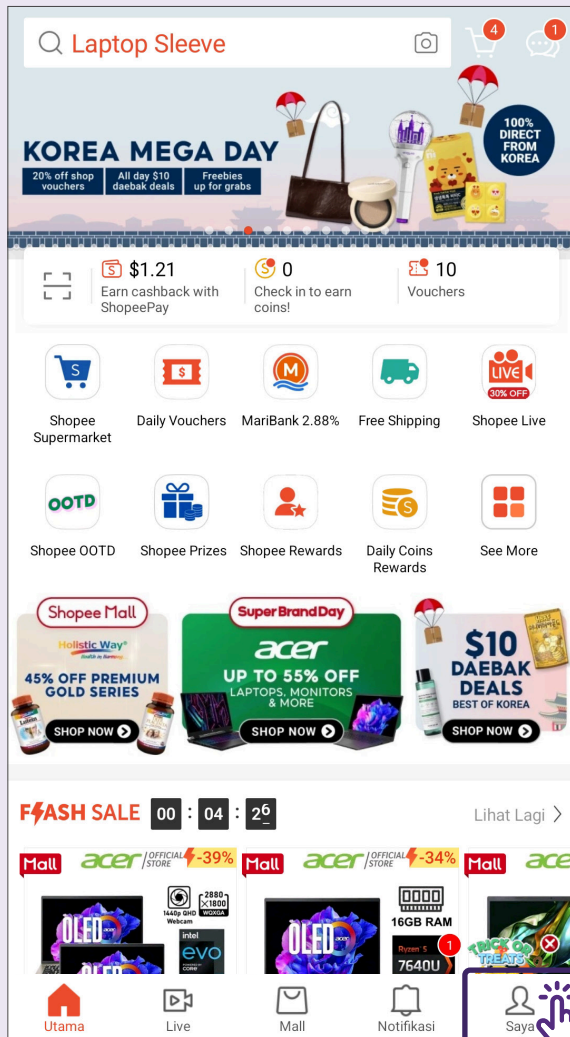

2 Ketik pada Log Masuk

3 Masukkan Nama Pengguna dan Kata Laluan

Anda boleh log masuk menggunakan nombor telefon anda atau alamat e-mel yang anda gunakan untuk mendaftar.

Log Masuk - Menggunakan SMS

1 Ketik pada tab Saya