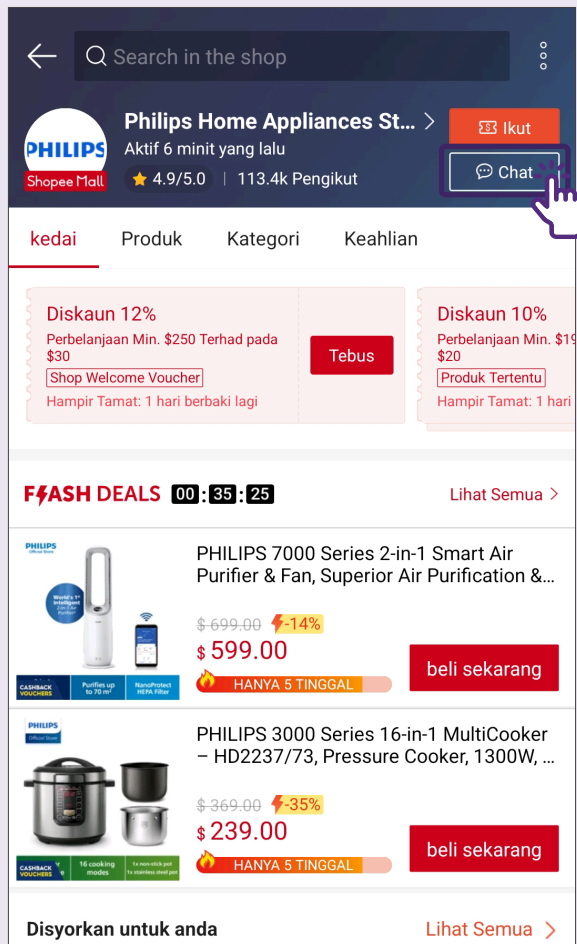

4

Ketik pada "Chat"

Pilih "Chat" dari halaman kedai.

5