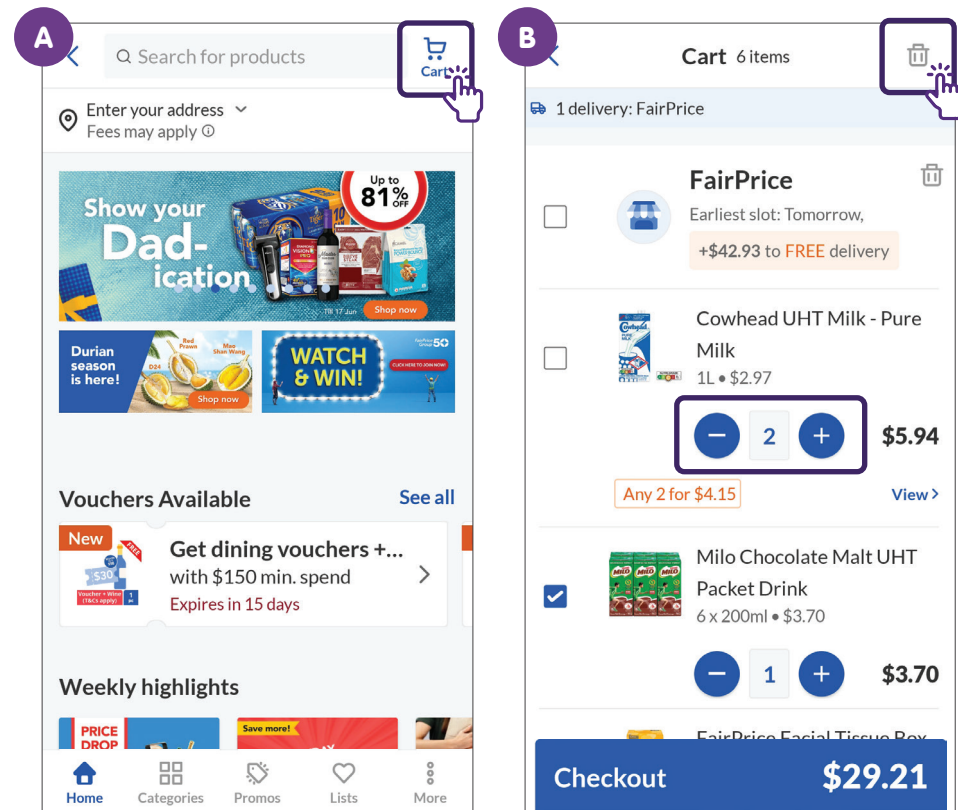

Ketik pada bar carian dan masukkan produk yang sedang anda cari.

Shopee

NTUC FairPrice

Langkah Biasa untuk Mencari Produk

Langkah Biasa untuk Memasukkan Produk ke Troli pada Aplikasi Beli-belah Dalam Talian

Ketik pada item yang anda mahu dan tambahkan item tersebut kepada troli.

Shopee

NTUC FairPrice

Langkah Biasa untuk Menyunting Troli pada Aplikasi Beli-belah Dalam Talian

Ketik pada ikon "Troli" untuk menyemak semula dan menyunting troli anda.

Shopee

NTUC FairPrice

Langkah Biasa untuk Mendaftar Keluar Troli Anda pada Aplikasi Beli-belah Dalam Talian

Pilih produk yang anda mahu dan ketik pada daftar keluar.

Shopee

A Troli Membeli-belah (8) Edit

Susun Baucar Penghantaran Percuma dengan Shopee dan Baucar Kedai untuk menikmati penjimatan maksimum