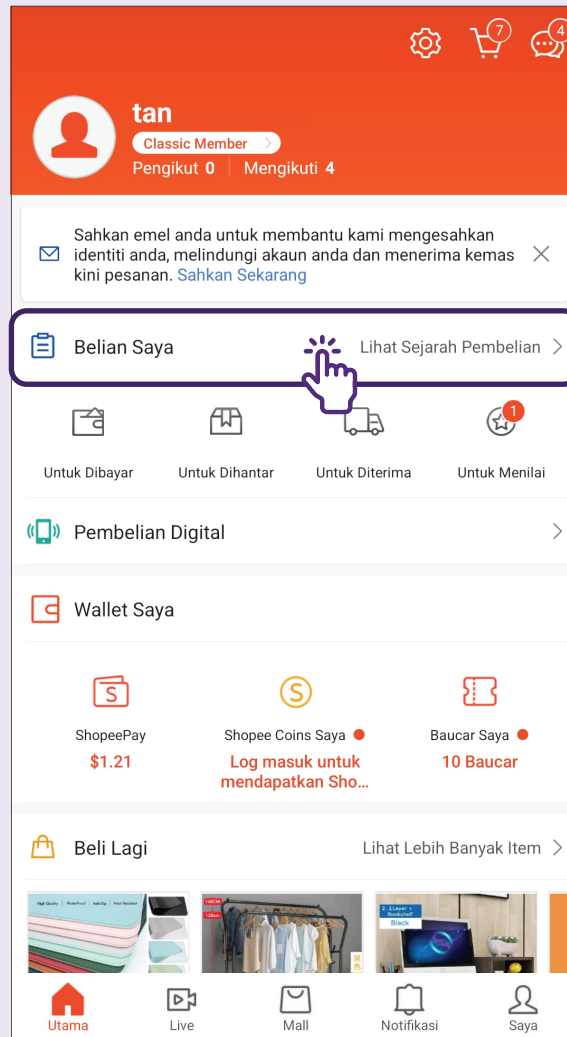

Depot Road HDB 100114
 Open Mon-Fri 24H, Sat-Sun 24H

[Pilih Pusat Pengambilan yang Lain >](#)

Pantau Transaksi

1 Ketik pada tab Saya

2 Ketik pada Belian Saya

3 Tapis Pesanan mengikut Status

- **“Untuk Dibayar”** - terdiri daripada semua pesanan yang belum dibayar.
- **“Untuk Dihantar”** - terdiri daripada semua pesanan yang belum dihantar oleh penjual.
- **“Untuk terima”** - terdiri daripada semua pesanan yang sedang dalam penghantaran.
- **“Diselesaikan”** - terdiri daripada semua pesanan yang sudah dihantar.
- **“Dibatalkan”** - terdiri daripada semua pesanan yang telah dibatalkan.
- **“Pulangan/Bayaran Balik”** - terdiri daripada semua pesanan yang telah dipulangkan atau dibayar balik.