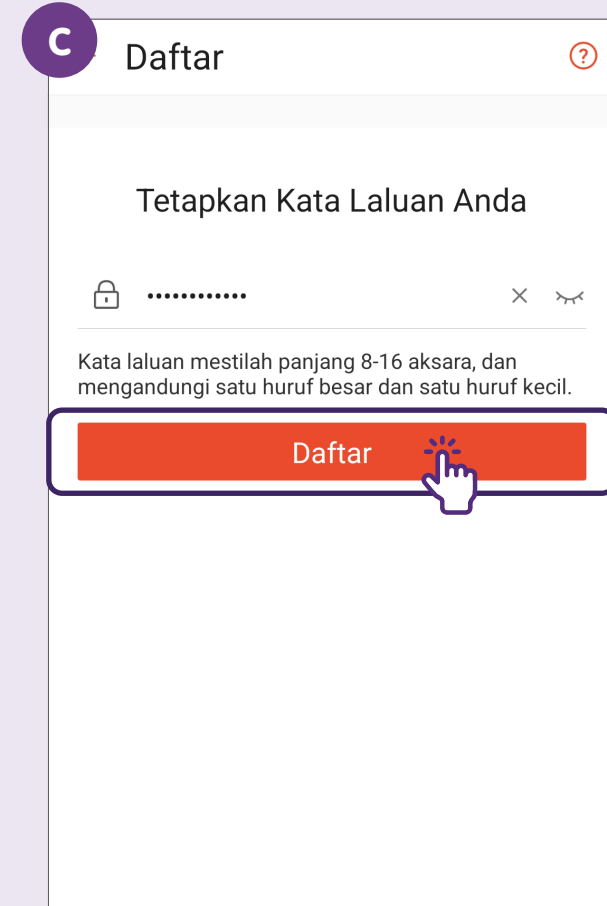

NTUC FairPrice

The screenshot shows the NTUC FairPrice mobile app interface. At the top, there are navigation icons for 'Pay / Earn' and 'Scan & Go'. Below this is a promotional banner for 'Pre-order your Christmas goodies, pick up in-store' with a 'Shop now' button. The main content area features four categories: 'Grocery delivery', 'Grocery in-store', 'Food takeaway', and 'Rewards'. At the bottom, there is a section for 'Save more with exciting vouchers!' with a 'Login or Sign Up' button. On the right side, a list of services is shown, including 'Vouchers', 'Play and Win', 'Send E-Gift Vouchers', 'Membership', 'Link membership', 'Digital Club', 'Just Wine Club', 'NTUC Union Membership', 'Help', 'Store Locator', 'Terms & Conditions', and 'Privacy Notice'. A hand icon points to the 'Log out' button at the bottom of this list.

Panduan Langkah Demi Langkah Menggunakan Aplikasi Beli-belah Dalam Talian

Aplikasi Shopee

Muka Surat 17

Aplikasi FairPrice Group

Muka Surat 45

Sediakan Akaun Shopee

1 Ketik pada tab Saya

Pergi ke tab "Saya" pada Aplikasi Shopee.

2 Ketik pada Daftar

Pilih "Daftar".

3 Masukkan Nombor Telefon

4 Sahkan Akaun dengan Kod Pengesahan

Jika anda ketik pada **"Kaedah Lain"** anda boleh membuat pengesahan melalui **"Panggilan Telefon"** atau **"SMS"**.

Pengguna perlu memasukkan kod pengesahan yang diterima, kemudian ketik pada **"Seterusnya"**.

Sediakan kata laluan yang kukuh dan ketik pada **"Daftar"**.

Log Masuk - Menggunakan Kata Laluan

1 Ketik pada tab Saya