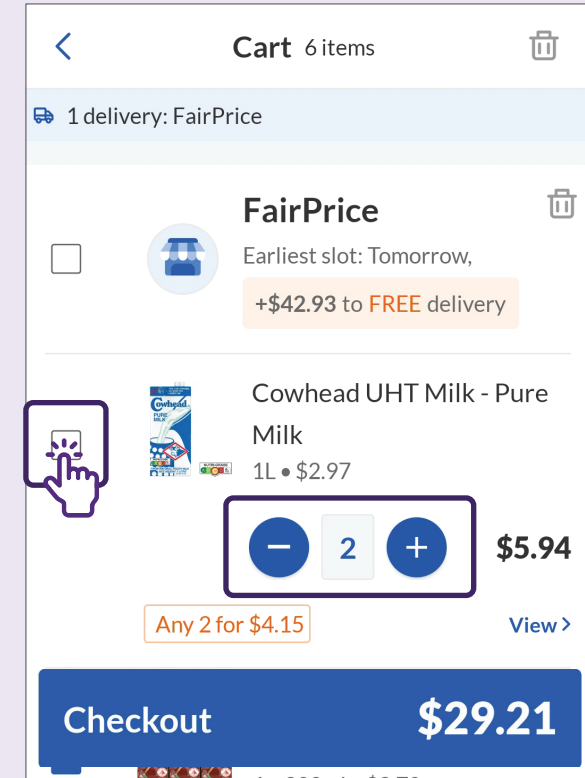

3 Urus Troli Anda

Dalam troli, anda boleh membuat penukaran pesanan dengan menyahsemak barangan jika anda memutuskan untuk tidak membeli atau menambah/mengurangkan kuantiti barangan.