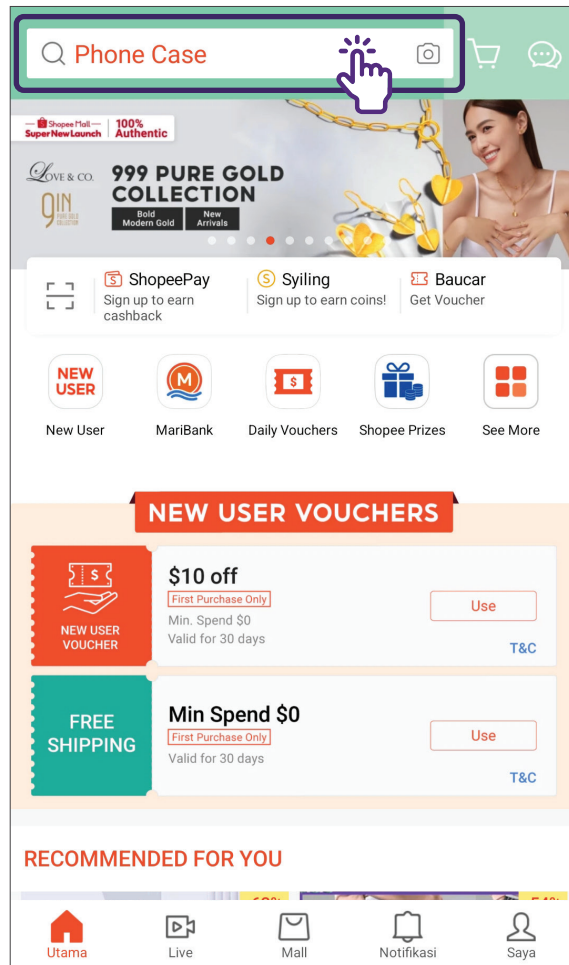

Untuk mengakses maklumat akaun anda.

Tetapan atau Lagi Ikon

Untuk menogol tetapan aplikasi anda (cth., tetapan pemberitahuan).

Ikon Troli Beli-belah

Untuk melihat item dalam troli beli-belah anda sebelum anda membuat bayaran.

Bar Carian

Untuk mencari produk yang ingin anda beli.

Menavigasi Langkah Biasa untuk Menggunakan Aplikasi Beli-belah Dalam Talian

Cara Menyediakan Akaun	Muka Surat 9
Cara Mencari, Meletakkan Item ke dalam Troli dan Menyemak Keluar Item	Muka Surat 10
Cara Memilih Kaedah Pembayaran dan Pilihan Penghantaran	Muka Surat 13
Cara Menyemak Sejarah Transaksi anda	Muka Surat 14
Cara Log Keluar daripada Akaun anda	Muka Surat 15

Langkah Biasa untuk Log Masuk atau Daftar Akaun pada Aplikasi Beli-belah Dalam Talian

Ketik pada ikon "Akaun" dan ketik pada "Daftar" untuk menyediakan akaun.

Shopee

NTUC FairPrice

Langkah Biasa untuk Mencari Produk pada Aplikasi Beli-belah Dalam Talian

Ketik pada bar carian dan masukkan produk yang sedang anda cari.

Shopee

NTUC FairPrice

Langkah Biasa untuk Mencari Produk

Langkah Biasa untuk Memasukkan Produk ke Troli pada Aplikasi Beli-belah Dalam Talian