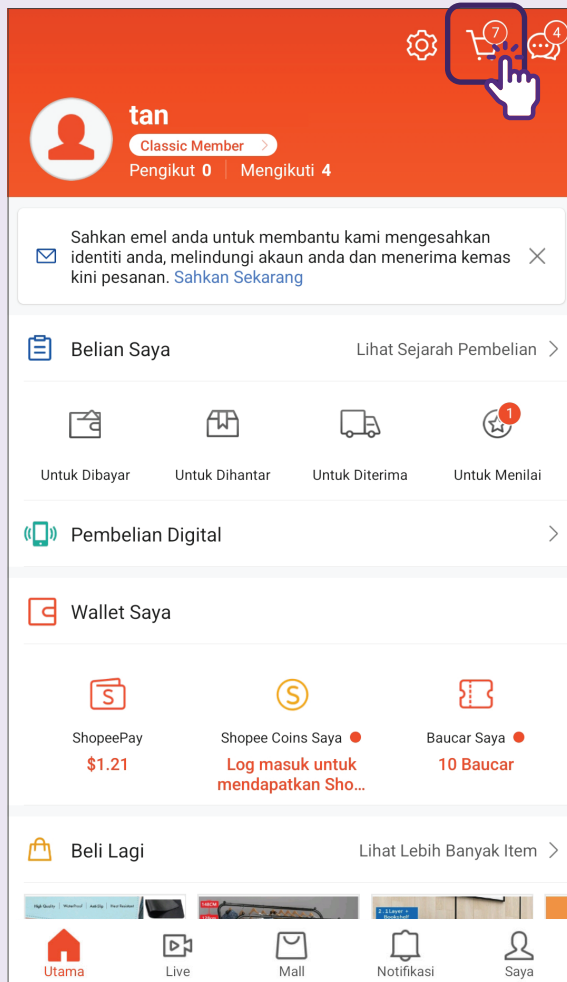

Sunting Troli Beli-belah - Tambah Kuantiti Produk

1 Ketik pada Troli Beli-belah