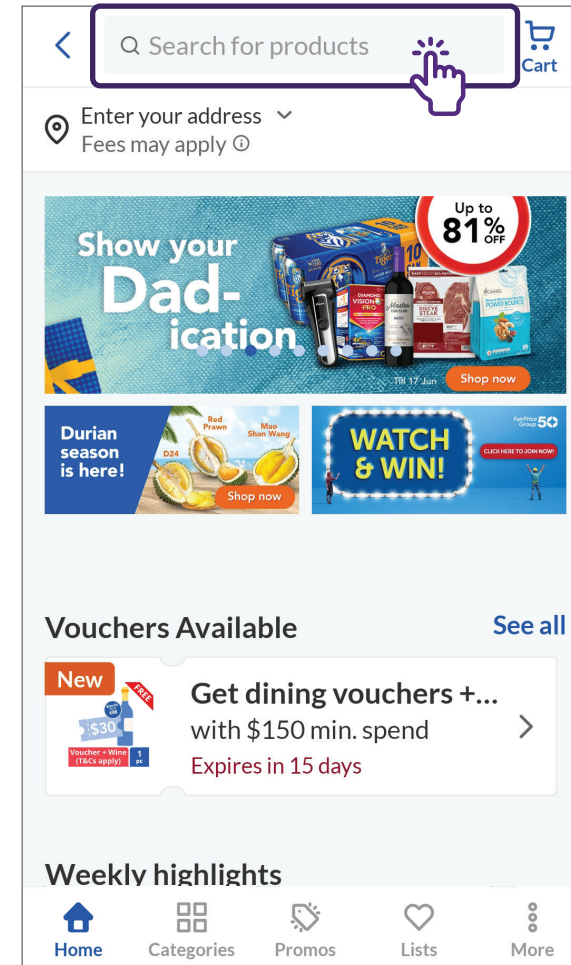

Langkah Biasa untuk Log Masuk atau Daftar Akaun pada Aplikasi Beli-belah Dalam Talian

Ketik pada ikon "Akaun" dan ketik pada "Daftar" untuk menyediakan akaun.

Shopee

NTUC FairPrice

Langkah Biasa untuk Mencari Produk pada Aplikasi Beli-belah Dalam Talian

Ketik pada bar carian dan masukkan produk yang sedang anda cari.

Shopee

NTUC FairPrice

Langkah Biasa untuk Mencari Produk

Langkah Biasa untuk Memasukkan Produk ke Troli pada Aplikasi Beli-belah Dalam Talian