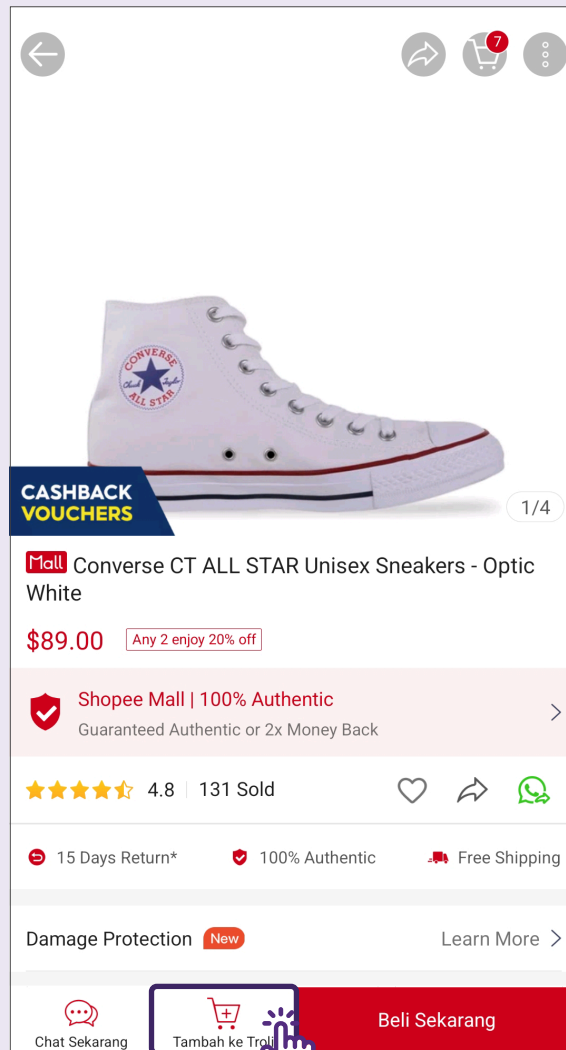

2 Cara-cara untuk Memadam Produk

A

Ketik pada "Edit".

B

Seret dari kanan ke kiri pada produk yang ingin anda keluarkan.

Buat Pesanan Anda

1 Cari Produk

2 Ketik pada Tambah ke Troli