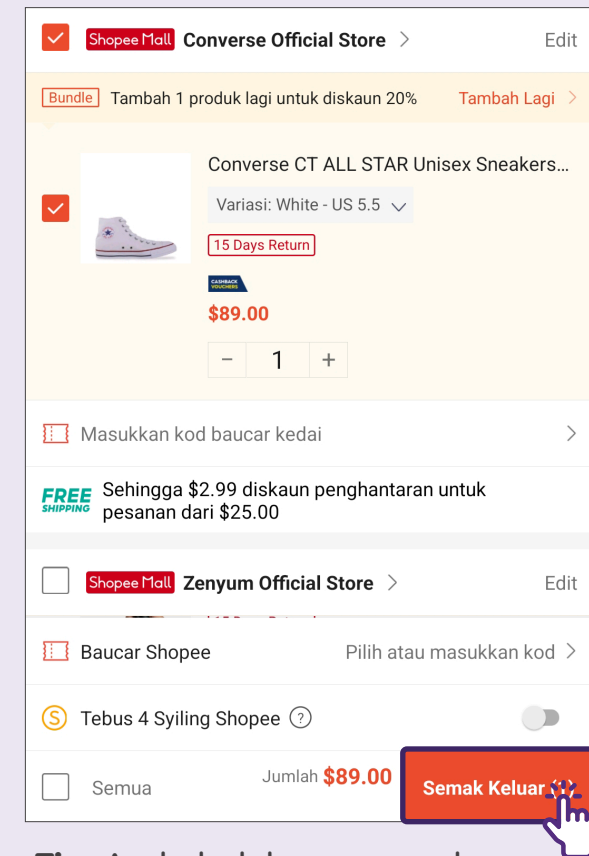

3 Tambah Produk ke Troli

Pilih variasi produk (jika ada) dan tambah ke troli.

Buat Pesanan Anda - Semak Keluar dengan PayNow

1 Ketik pada Troli Beli-belah

2 Pilih Produk untuk Dibeli

Ketik pada kotak semak untuk memilih produk.

3 Ketik pada Semak Keluar

Tip: Anda boleh menyemak untuk melihat jika anda boleh menggunakan **"Baucar Shopee"** dan **"Syiling Shopee"** sebelum anda semak keluar.

4 Ketik pada Pilihan Bayaran

Converse CT ALL STAR Unisex Sneakers - Optic...
Variasi: White - US 5.5
\$89.00 x1