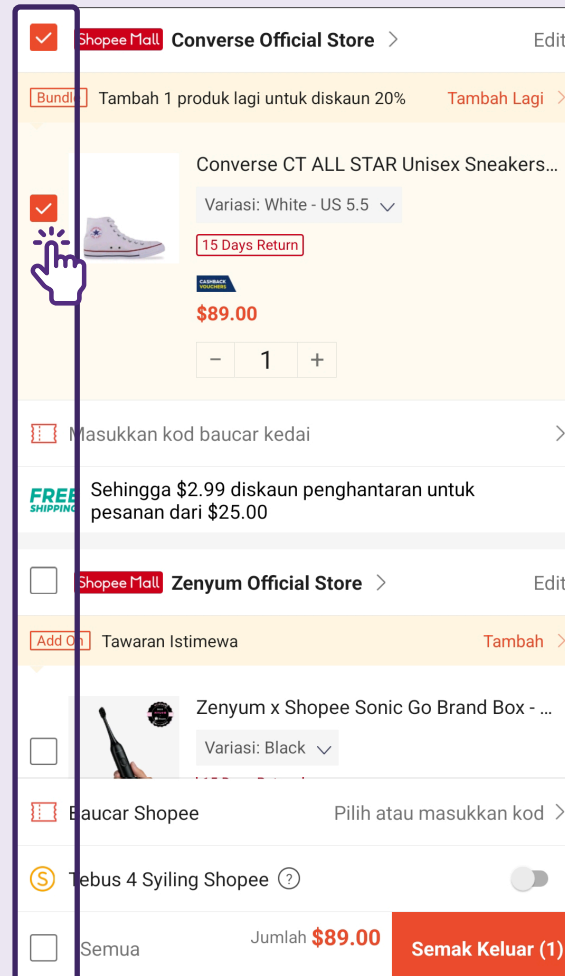

3 Tambah Produk ke Troli

Pilih variasi produk (jika ada) dan tambah ke troli.

Buat Pesanan Anda - Semak Keluar dengan PayNow

1 Ketik pada Troli Beli-belah

2 Pilih Produk untuk Dibeli

Ketik pada kotak semak untuk memilih produk.

3 Ketik pada Semak Keluar

Tip: Anda boleh menyemak untuk melihat jika anda boleh menggunakan **"Baucar Shopee"** dan **"Syiling Shopee"** sebelum anda semak keluar.

4 Ketik pada Pilihan Bayaran

Converse CT ALL STAR Unisex Sneakers - Optic...
Variasi: White - US 5.5
\$89.00 x1