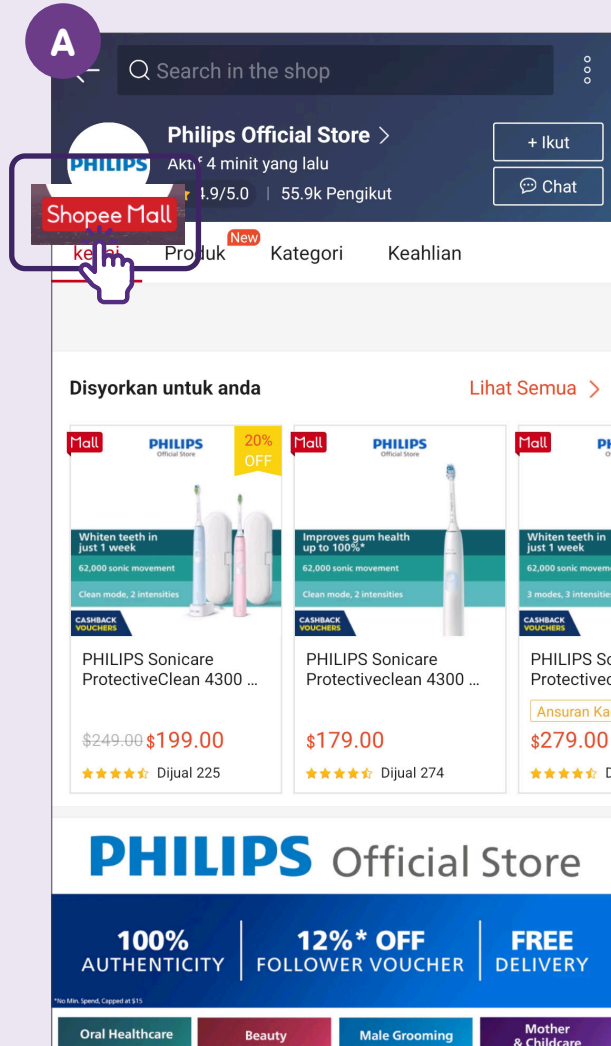

2 Ketik pada Tetapan

3 Ketik pada Log Keluar

Tatal dari bawah untuk mengetik dan memilih "Log Keluar".

Pengesahan Ketulenan Produk Shopee

1 Label Ketulenan Produk

- A. Untuk mengesahkan jika sesuatu produk adalah tulen, anda boleh lihat jika produk tersebut disenaraikan di bawah penjual "Mall". Produk "Mall" dijamin tulen 100% kerana penjual "Mall" ialah penjual sah bagi produk mereka.
- B. Perhatikan label "Mall" untuk menentukan jika sesuatu produk adalah daripada penjual Mall.

Panduan Langkah Demi Langkah Menggunakan Aplikasi Beli-belah Dalam Talian

Aplikasi Shopee

Muka Surat 17

Aplikasi FairPrice Group

Muka Surat 45

Sediakan Akaun

1 Lancarkan FairPrice

Muat turun aplikasi "FairPrice" dari Apple App Store atau Google Play Store dan lancarkan.