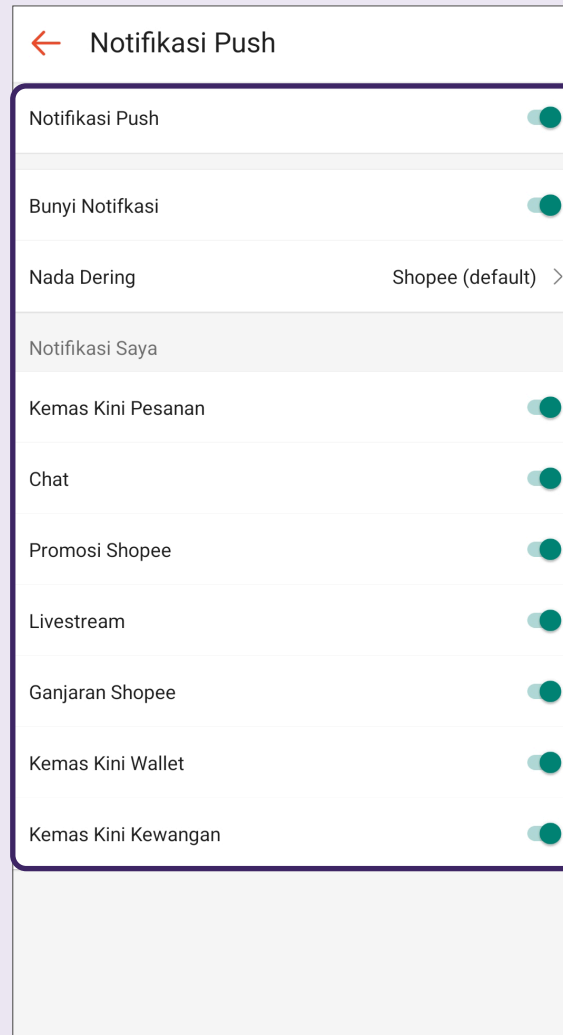

5 Sesuaikan Tetapan Notifikasi

Gunakan togol untuk mendayakan/menyahdayakan **“Notifikasi Push”**, menyesuaikan **“Bunyi Notifikasi”**, **“Nada Dering”** dan jenis pemberitahuan yang akan diterima.