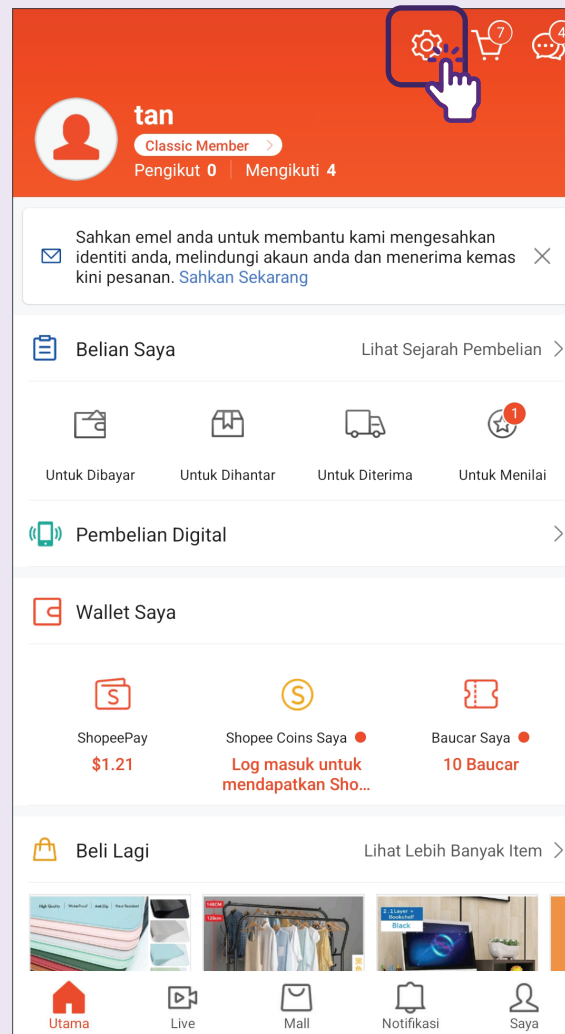

2 Ketik pada Tetapan