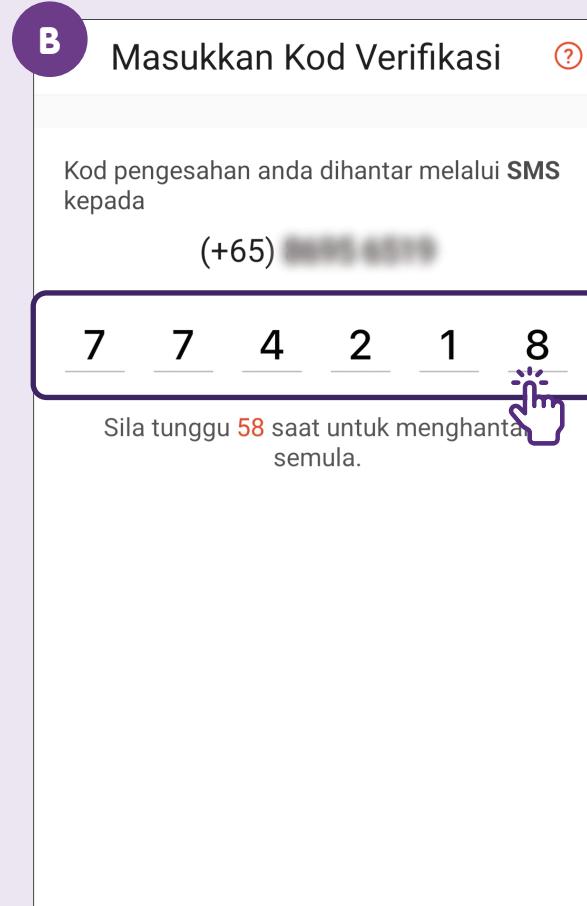

NTUC FairPrice

The screenshot shows the NTUC FairPrice mobile app interface. At the top, there are navigation icons for 'Pay / Earn' and 'Scan & Go'. Below this is a promotional banner for 'Pre-order your Christmas goodies, pick up in-store' with a 'Shop now' button. The main content area features four categories: 'Grocery delivery', 'Grocery in-store', 'Food takeaway', and 'Rewards'. At the bottom, there is a section for 'Save more with exciting vouchers!' with a 'Login or Sign Up' button. On the right side, a list of services is shown, including 'Vouchers', 'Play and Win', 'Send E-Gift Vouchers', 'Membership', 'Link membership', 'Digital Club', 'Just Wine Club', 'NTUC Union Membership', 'Help', 'Store Locator', 'Terms & Conditions', and 'Privacy Notice'. A hand icon points to the 'Log out' button at the bottom of this list.

Panduan Langkah Demi Langkah Menggunakan Aplikasi Beli-belah Dalam Talian

Aplikasi Shopee

Muka Surat 17

Aplikasi FairPrice Group

Muka Surat 45

Sediakan Akaun Shopee

1 Ketik pada tab Saya

Pergi ke tab "Saya" pada Aplikasi Shopee.

2 Ketik pada Daftar

Pilih "Daftar".

3 Masukkan Nombor Telefon

4 Sahkan Akaun dengan Kod Pengesahan

Jika anda ketik pada **"Kaedah Lain"** anda boleh membuat pengesahan melalui **"Panggilan Telefon"** atau **"SMS"**.

Pengguna perlu memasukkan kod pengesahan yang diterima, kemudian ketik pada **"Seterusnya"**.

Sediakan kata laluan yang kukuh dan ketik pada **"Daftar"**.

Log Masuk - Menggunakan Kata Laluan

1 Ketik pada tab Saya