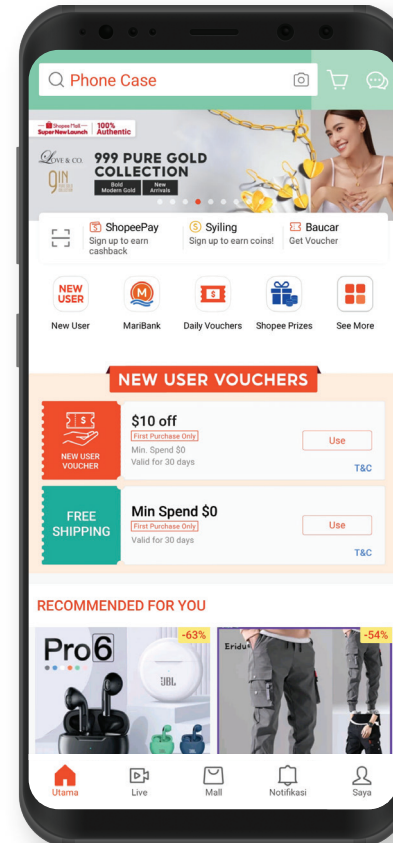

Muat turun aplikasi daripada sumber **rasmi**.

Sentiasa berwaspada dan fikirkan semula pembelian jika tawaran itu terlalu bagus untuk dipercayai terutama laman web yang meminta maklumat peribadi sebagai pertukaran kepada tawaran atau pemberian yang menarik.

Memahami Aplikasi Beli-belah Dalam Talian Biasa

Perihal Aplikasi Beli-belah dalam
Talian dan Logo Aplikasi

Muka Surat 6

Ciri Biasa yang terdapat dalam seluruh
Aplikasi Beli-belah dalam Talian

Muka Surat 7

Perihal Aplikasi Beli-belah Dalam Talian

Aplikasi beli-belah sehenti yang membolehkan anda membeli barangan menggunakan e-bayaran dan barangan tersebut dihantar ke depan pintu rumah anda.

Pra-syarat untuk mempelajari aplikasi ini

Pelajar mesti:

- Mempunyai peranti mudah alih (sama ada iOS atau Android) yang dihubungkan dengan rangkaian selular atau Wi-Fi.
- Mengetahui cara untuk menghubungkan rangkaian selular atau Wi-Fi.
- Mengetahui cara memasang aplikasi pada peranti mudah alih.
- Mengetahui cara menggunakan Singpass untuk mengakses perkhidmatan digital.
- Memiliki kad kredit atau kad debit (aplikasi FairPrice hanya menerima e-bayaran melalui kad kredit atau kad debit).