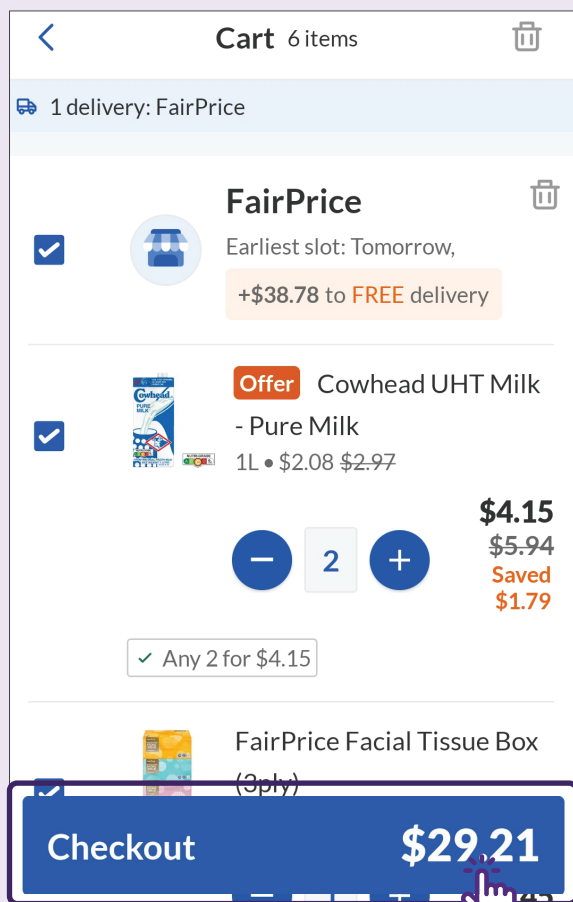

Buat Pesanan

1 Semak Keluar

Selepas mengesahkan barangan yang ingin anda beli, semak harga akhir sebelum mengetik **“Checkout”**.