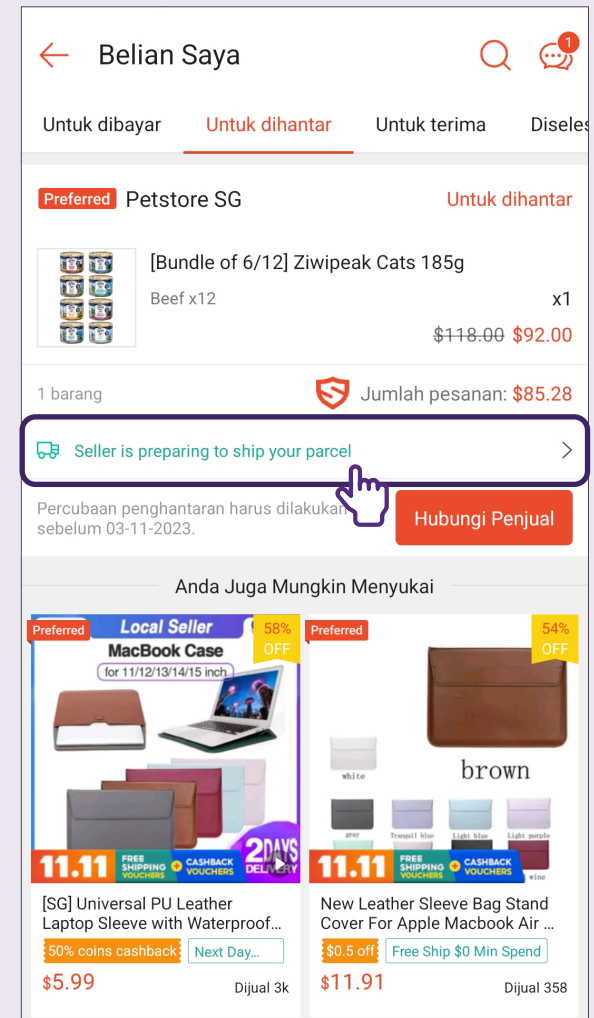

4 Ketik pada Status Penghantaran