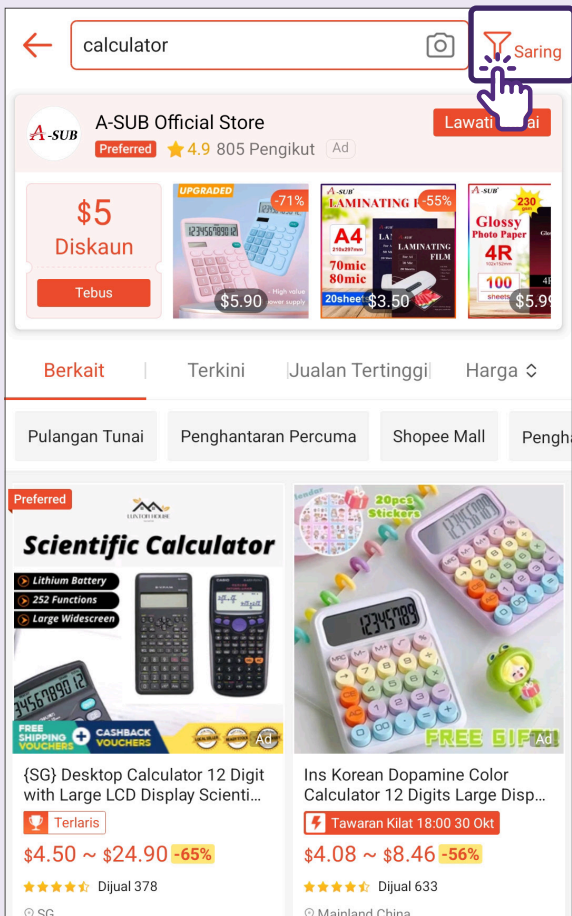

Cari Produk - Carian Kata Kunci

1 Ketik pada Bar Carian

2 Masukkan Kata Kunci

3 Hasil Carian

Susun hasil carian berdasarkan pilihan anda (Berkait, Terkini, Jualan Tertinggi, Harga).

4 Ketik pada Saring

Tapis untuk kriteria yang lebih khusus.