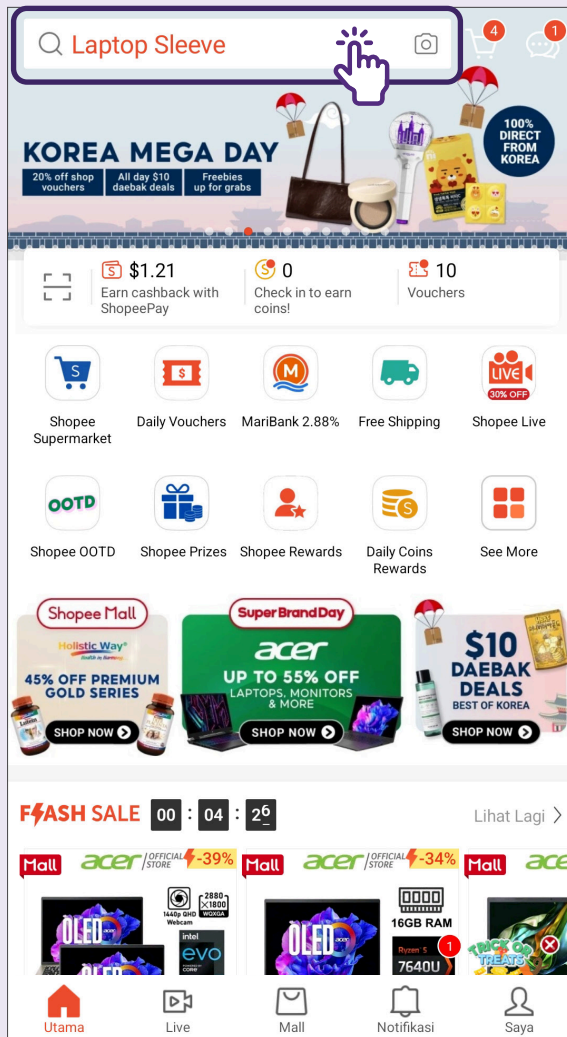

Cari Produk - Carian Kata Kunci

1 Ketik pada Bar Carian

2 Masukkan Kata Kunci

3 Hasil Carian

Susun hasil carian berdasarkan pilihan anda (Berkait, Terkini, Jualan Tertinggi, Harga).

4 Ketik pada Saring

Tapis untuk kriteria yang lebih khusus.