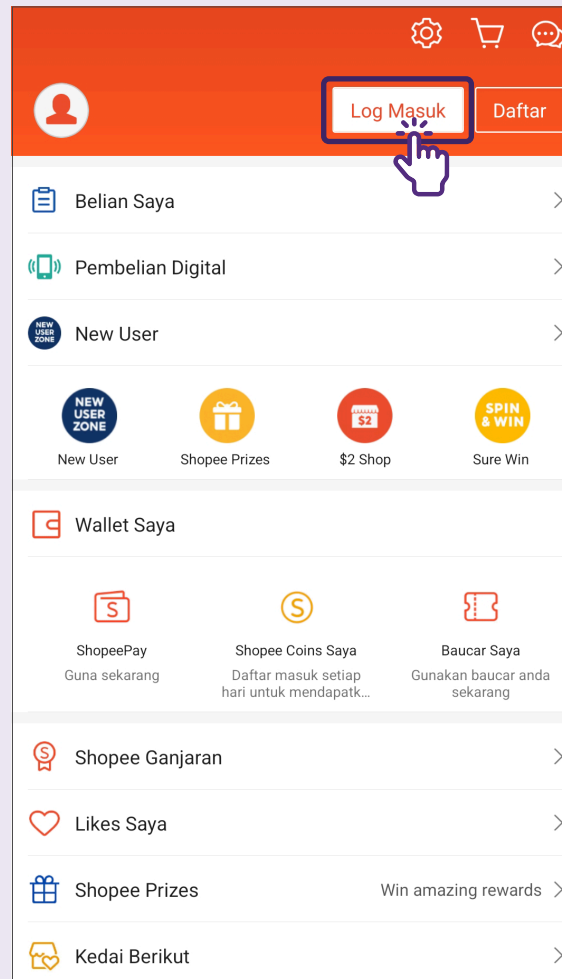

NTUC FairPrice

The screenshot shows the NTUC FairPrice mobile app interface. At the top, there are navigation icons for 'Pay / Earn' and 'Scan & Go'. Below this is a promotional banner for 'Pre-order your Christmas goodies, pick up in-store' with a 'Shop now' button. The main content area features four categories: 'Grocery delivery', 'Grocery in-store', 'Food takeaway', and 'Rewards'. At the bottom, there is a section for 'Save more with exciting vouchers!' with a 'Login or Sign Up' button. On the right side, a list of services is shown, including 'Vouchers', 'Play and Win', 'Send E-Gift Vouchers', 'Membership', 'Link membership', 'Digital Club', 'Just Wine Club', 'NTUC Union Membership', 'Help', 'Store Locator', 'Terms & Conditions', and 'Privacy Notice'. A hand icon points to the 'Log out' button at the bottom of this list.

Panduan Langkah Demi Langkah Menggunakan Aplikasi Beli-belah Dalam Talian

Aplikasi Shopee

Muka Surat 17

Aplikasi FairPrice Group

Muka Surat 45

Sediakan Akaun Shopee

1 Ketik pada tab Saya

Pergi ke tab "Saya" pada Aplikasi Shopee.

Pengguna perlu memasukkan kod pengesahan yang diterima, kemudian ketik pada **"Seterusnya"**.

Sediakan kata laluan yang kukuh dan ketik pada **"Daftar"**.

Log Masuk - Menggunakan Kata Laluan

1 Ketik pada tab Saya

2 Ketik pada Log Masuk

3 Masukkan Nama Pengguna dan Kata Laluan

Anda boleh log masuk menggunakan nombor telefon anda atau alamat e-mel yang anda gunakan untuk mendaftar.

Log Masuk - Menggunakan SMS

1 Ketik pada tab Saya