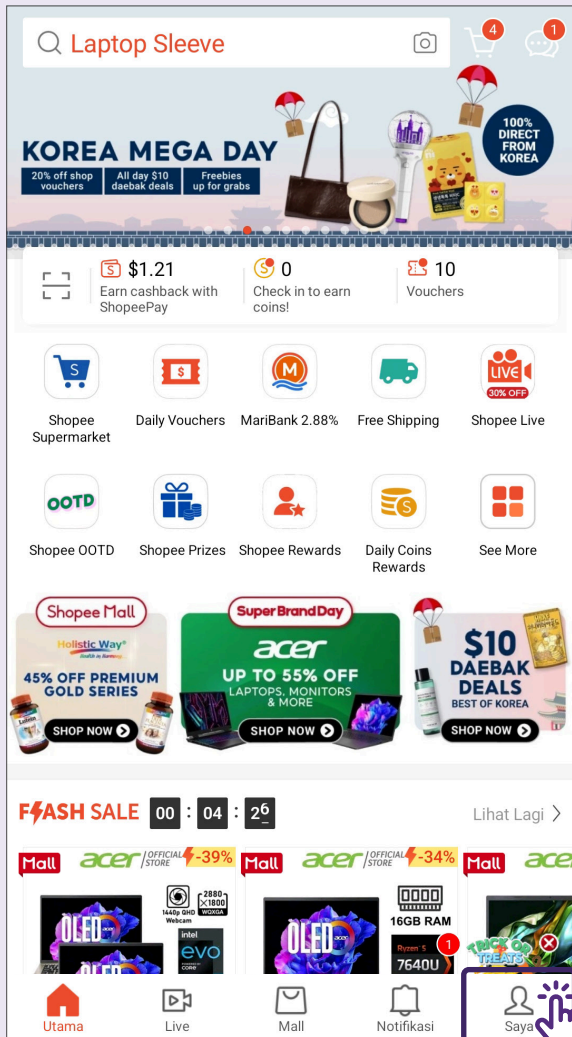

Pantau Transaksi

1 Ketik pada tab Saya