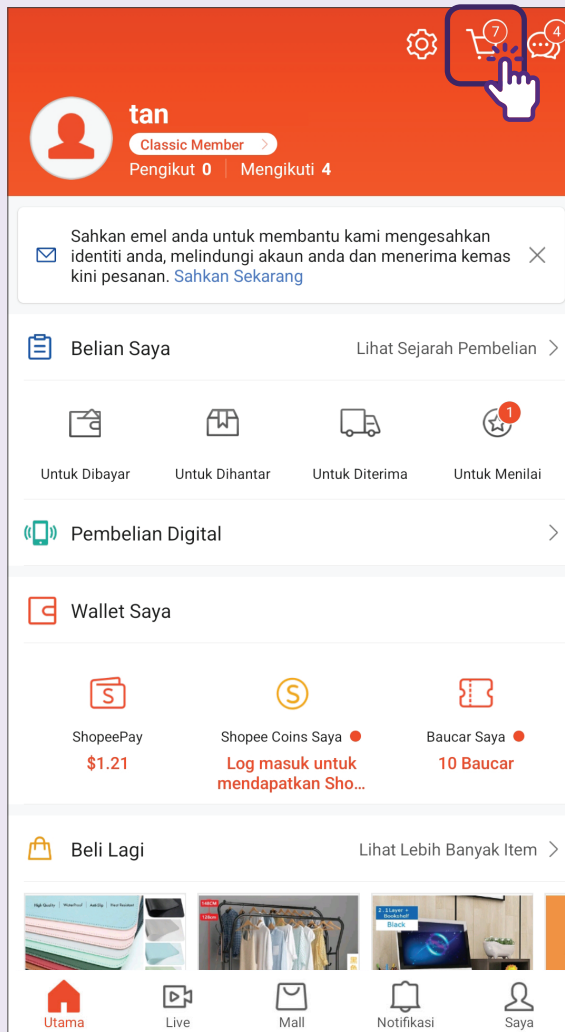

Buat Pesanan Anda - Semak Keluar dengan PayNow

1 Ketik pada Troli Beli-belah