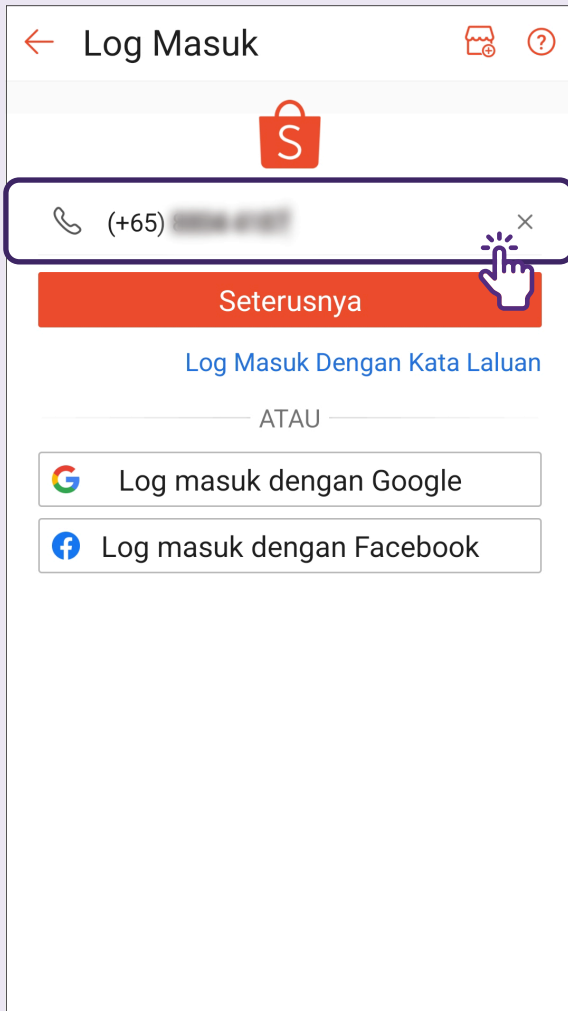

Pengguna perlu memasukkan kod pengesahan yang diterima, kemudian ketik pada **"Seterusnya"**.

Sediakan kata laluan yang kukuh dan ketik pada **"Daftar"**.

Log Masuk - Menggunakan Kata Laluan

1 Ketik pada tab Saya

2 Ketik pada Log Masuk

3 Masukkan Nama Pengguna dan Kata Laluan

Anda boleh log masuk menggunakan nombor telefon anda atau alamat e-mel yang anda gunakan untuk mendaftar.

Log Masuk - Menggunakan SMS

1 Ketik pada tab Saya

2 Ketik pada Log Masuk

3 Ketik pada Log Masuk dengan Nombor Telefon

4 Masukkan Nombor Telefon

5 Masukkan Kod Pengesahan

6 Log Masuk Berjaya

Urus Pemberitahuan

1 Ketik pada tab Saya

Pergi ke tab "Saya" menggunakan Aplikasi Shopee.