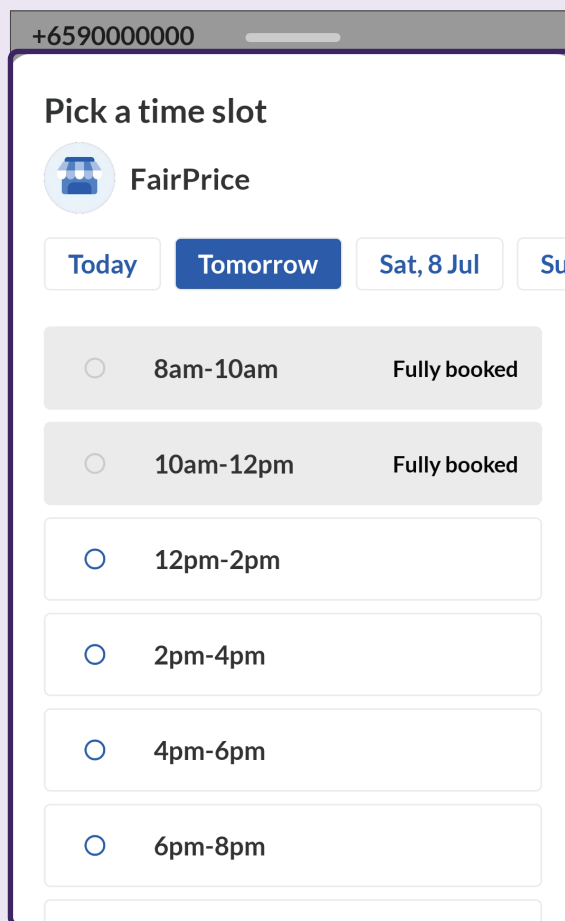

2 Pilih Slot Masa

Pilih slot masa pilihan anda untuk barangan yang akan dihantar.