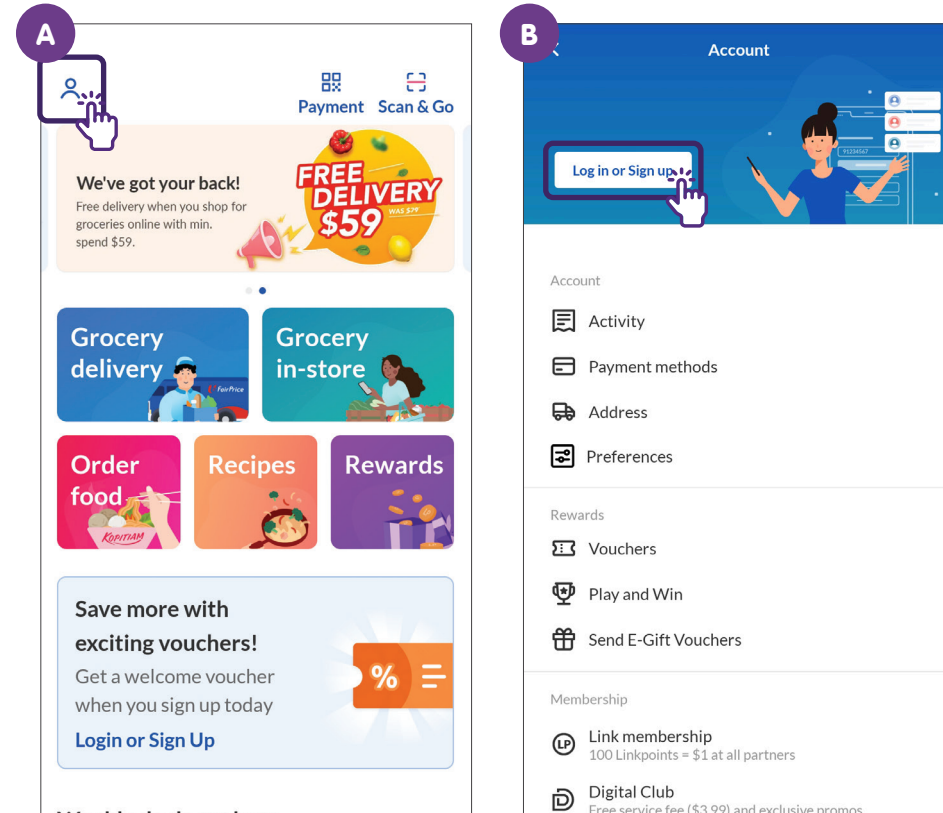

Shopee

FairPrice

Ciri Biasa Merentas Aplikasi Beli-belah Dalam Talian

Shopee

FairPrice

Ikon Laman Utama

Untuk mengakses laman utama aplikasi.

Ikon Akaun

Untuk mengakses maklumat akaun anda.

Tetapan atau Lagi Ikon

Untuk menogol tetapan aplikasi anda (cth., tetapan pemberitahuan).

Ikon Troli Beli-belah

Untuk melihat item dalam troli beli-belah anda sebelum anda membuat bayaran.

Bar Carian

Untuk mencari produk yang ingin anda beli.

Menavigasi Langkah Biasa untuk Menggunakan Aplikasi Beli-belah Dalam Talian

Cara Menyediakan Akaun	Muka Surat 9
Cara Mencari, Meletakkan Item ke dalam Troli dan Menyemak Keluar Item	Muka Surat 10
Cara Memilih Kaedah Pembayaran dan Pilihan Penghantaran	Muka Surat 13
Cara Menyemak Sejarah Transaksi anda	Muka Surat 14
Cara Log Keluar daripada Akaun anda	Muka Surat 15

Langkah Biasa untuk Log Masuk atau Daftar Akaun pada Aplikasi Beli-belah Dalam Talian

Ketik pada ikon "Akaun" dan ketik pada "Daftar" untuk menyediakan akaun.

Shopee

NTUC FairPrice

Langkah Biasa untuk Mencari Produk pada Aplikasi Beli-belah Dalam Talian